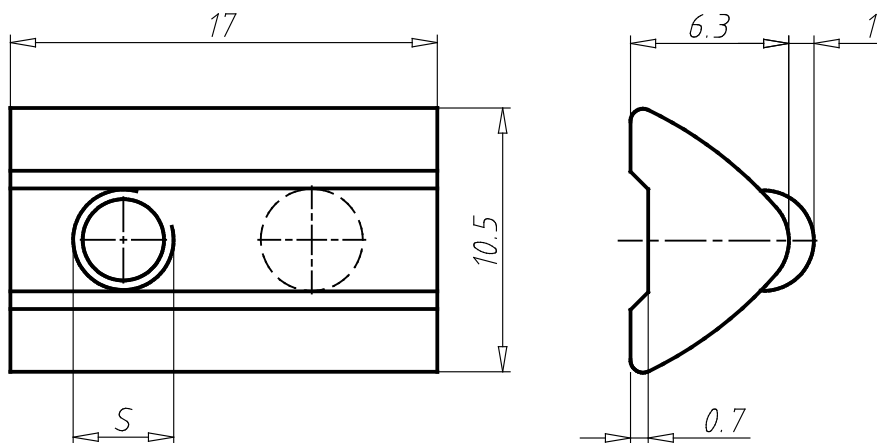

Roll-in T-slot Nut 10.5 x 6.3 mm with Spring Loaded Ball

096236

PARTNR (Part #)	P (Profile)	S (Size)	ESD (T-slot Nut)	MAT (Material)	WEIGHT (Weight / g)	CTN (Customs Tariff Number)	ID (ID #)
096236	I-Profile	M6	-	Steel	4.5	73181900	102733