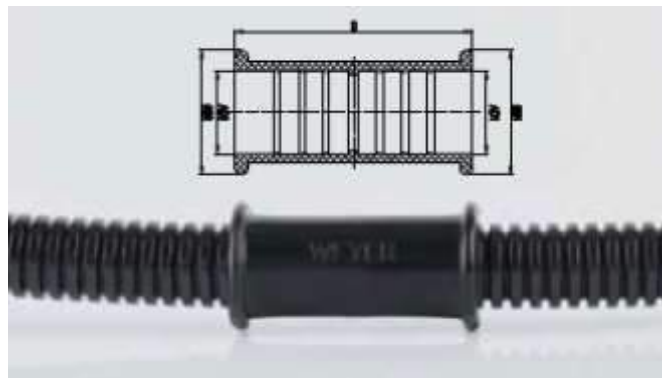

ФИТИНГ ПЛАСТИКОВЫЙ

для гофрированных труб, соединитель
прямой

Соединители для гофрированных труб WQK предназначены для быстрого и надежного соединения гофрированных труб между собой.

Высокая степень защиты IP66 обеспечивается конструктивными особенностями корпуса коннектора.

Эргономичный дизайн и конструкция соединителя позволяют производить удобный и быстрый монтаж при присоединении гофрированных труб с проложенным в них кабелем. Не требуется специального инструмента. Для монтажа достаточно вставить гофрированную трубу в соединитель до упора для обеспечения требуемой защиты от попадания влаги и пыли. Специальный фиксатор надежно удерживает трубу и не позволяет извлечь ее произвольным способом. Для извлечения гофрированной трубы из соединителя достаточно нажать на фиксирующее кольцо и вытянуть трубу из фитинга.

Простота установки и извлечения гофрированной трубы из соединителя позволяет экономить большое количество рабочего времени, которое раньше затрачивали при монтаже электропроводки.

WQK

ТЕХНИЧЕСКИЕ ХАРАКТЕРИСТИКИ