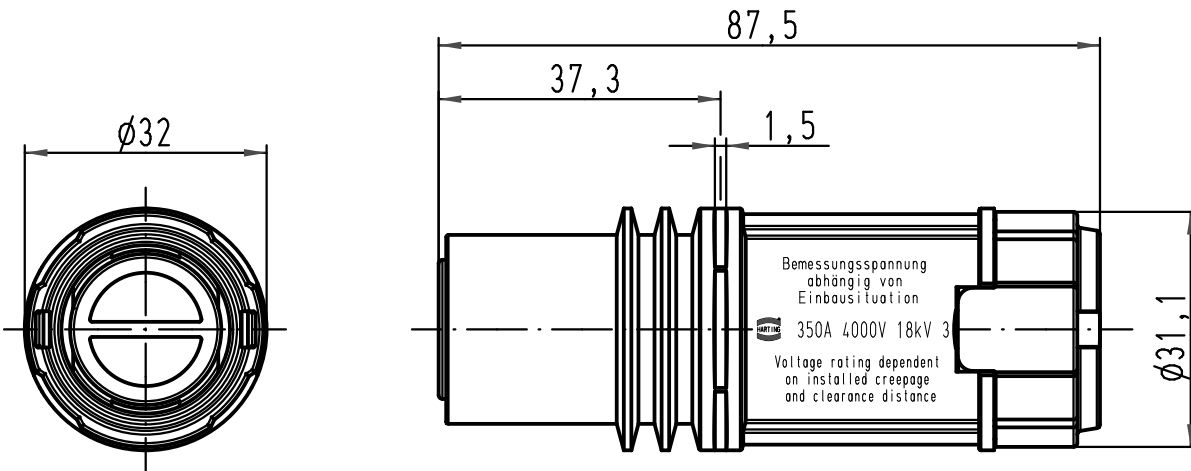

1 2 3 4 5 6

A

B

C

D

All Dimensions in mm Original Size DIN A 4			Techn. Character.			Nicht tolerierte Maße/Free size tolerances		
				Dat.	Name	Maßstab/Scale 1:1	Han 1HC-F-TC350	
			Detail.	17.02.09	Ho			
			Insp.		Ole			
			Stand.					
B	28.09.09	Spr	HARTING Electric GmbH & Co. KG				TB 09 11 001 3101	
A			D-32339 Espelkamp					
Mod.	Dat.	Name					Sub. TB 09 11 001 3101 v. 27.08.08	
							Blatt/page	