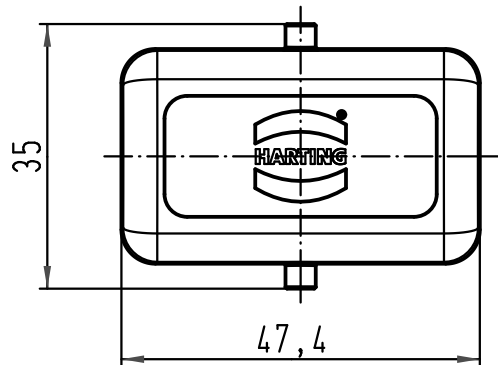

1 2 3 4 5 6

A

B

C

D

All Dimensions in mm Original Size DIN A 4		Techn. Character.			Nicht tolerierte Maße/ Free size tolerances	
			Dat.	Name	Maßstab/ Scale 1:1	Han 1Mod-AK Kunststoffkappe plastic cover
		Detail.	06.01.06	Ho		
		Insp.		Be		
		Stand.				
411941			HARTING Electric GmbH & Co. KG			TB 09 14 001 5401
Mod.	Dat.	Name	D-32339 Espelkamp			