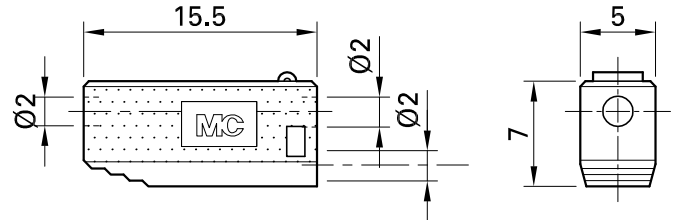

# KT205

Item number 22.2030-\*

Insulating part

| Technical data          |                            |
|-------------------------|----------------------------|
| Diameter of plug system | 2 mm                       |
| Standard color(s) *     | 21 22 23 24 25 26 27 28 29 |
| Optional color(s)       | 20                         |