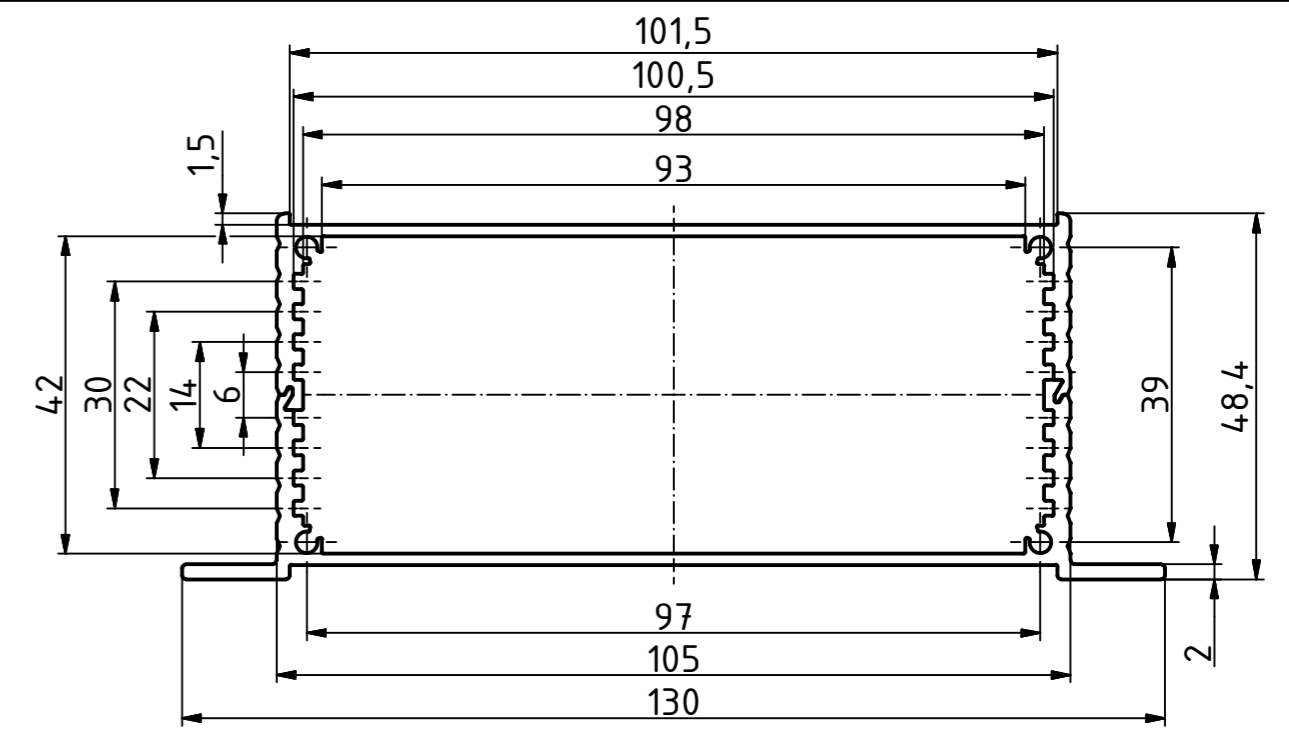

F 1036-... WL

F 1040-... WL

F 1048-... WL

F 1048-... KWL

Maßstab/ Scale:	1:1	
Zeichnungs-Nr. / Drawing-No.:	2K 5405.148.01	
Artikel / Article:	Filotec F 10.. WL	
Katalogzeichnung / catalogue drawing		
A.Nr./ Alt.No.:	Datum/ Date:	
DISK: 2803528.idw		
Datum/Date: 27.03.2013 FW		