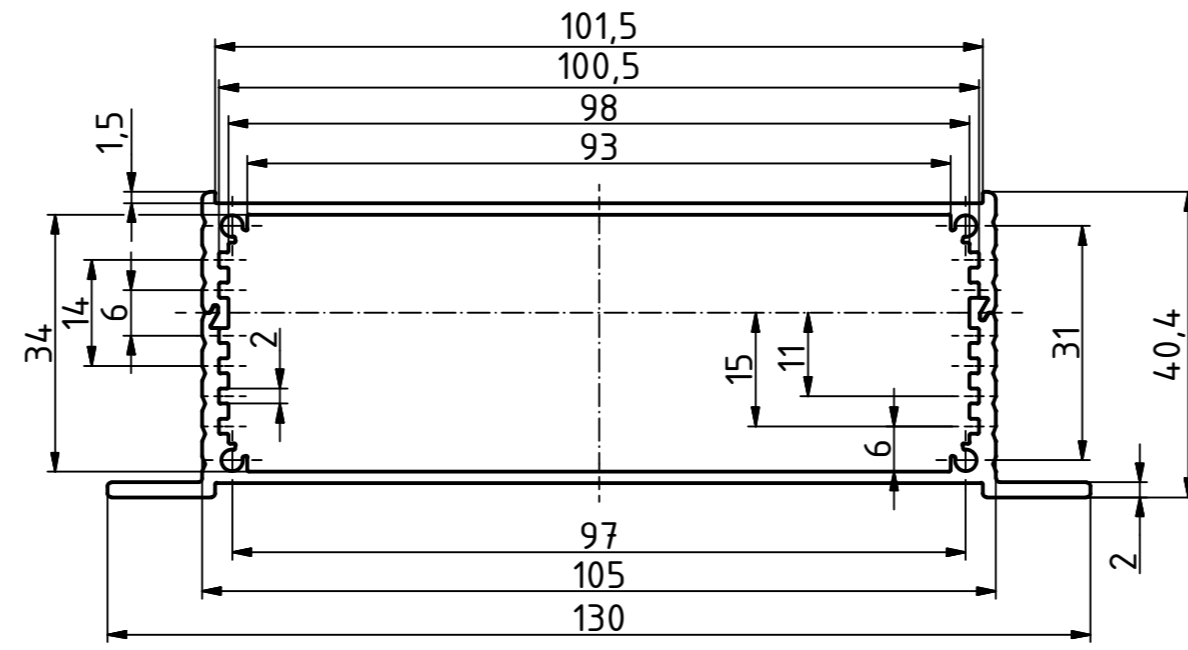

F 1036-... WL

F 1040-... WL

F 1048-... WL

F 1048-... KWL

Maßstab/ Scale:	1:1	
Zeichnungs-Nr. / Drawing-No.:	2K 5405.148.01	
Artikel / Article:	Filotec F 10.. WL	
Katalogzeichnung / catalogue drawing		
A.Nr./ Alt.No.:	Datum/ Date:	
DISK: 2803528.idw		
Datum/Date: 27.03.2013 FW		