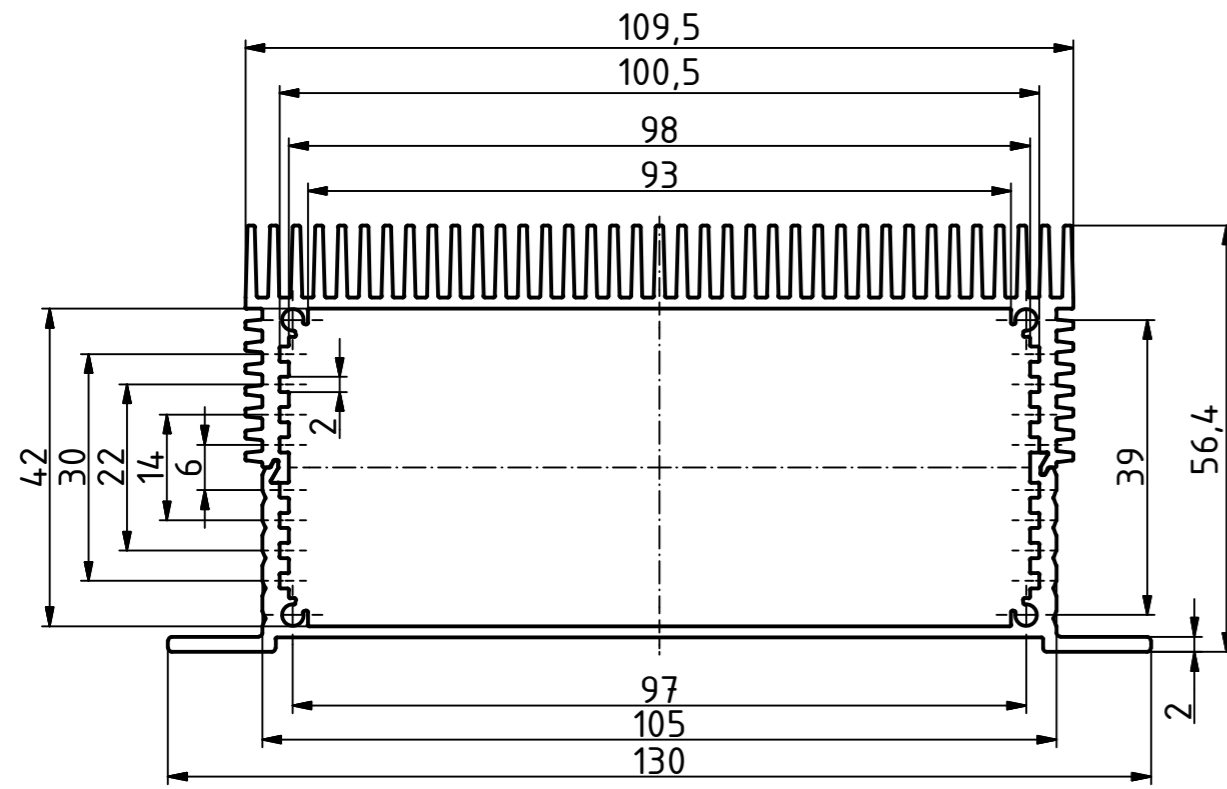

F 1036-... WL

F 1040-... WL

F 1048-... WL

F 1048-... KWL

Maßstab/ Scale:	1:1	
Zeichnungs-Nr. / Drawing-No.:	2K 5405.148.01	
Artikel / Article:	Filotec F 10.. WL	
Katalogzeichnung / catalogue drawing		
A.Nr./ Alt.No.:	Datum/ Date:	
DISK: 2803528.idw		
Datum/Date: 27.03.2013 FW		