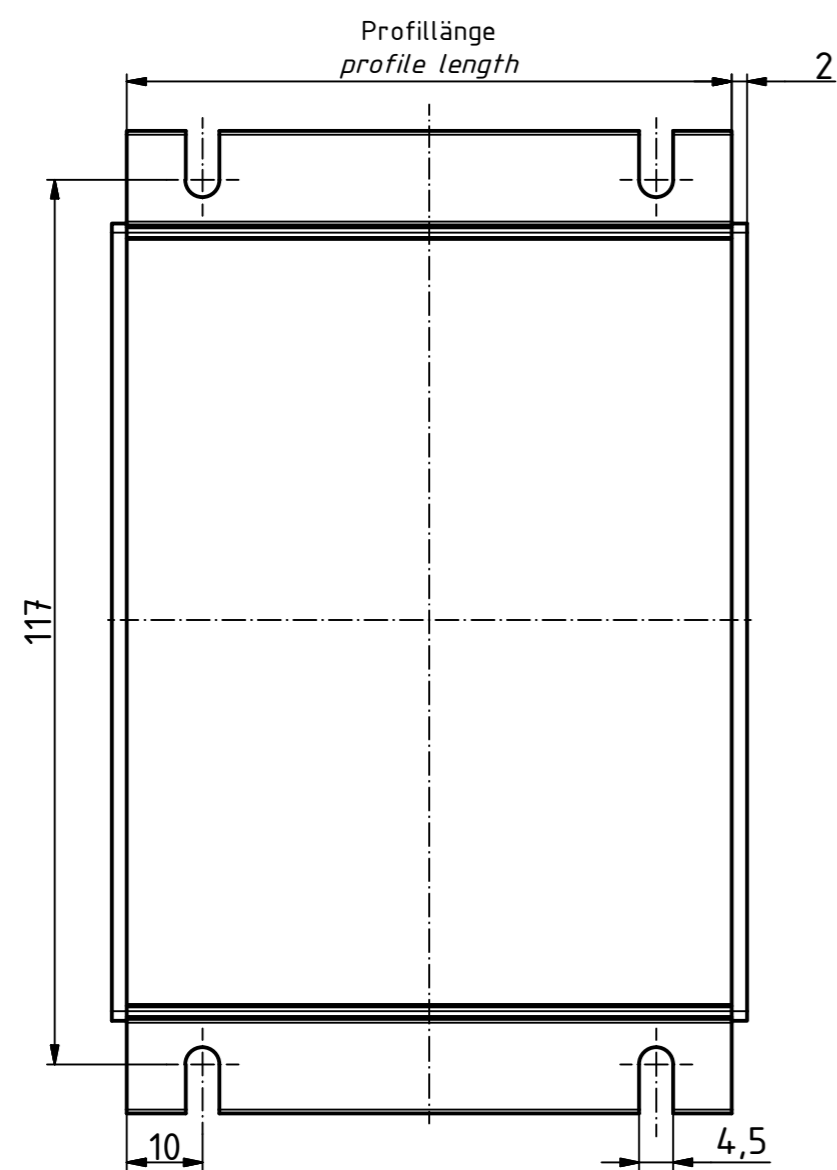

F 1036-... WL

F 1040-... WL

F 1048-... WL

F 1048-... KWL

Maßstab/ Scale:	1:1	
Zeichnungs-Nr. / Drawing-No.:	2K 5405.148.01	
Artikel / Article:	Filotec F 10.. WL	
Katalogzeichnung / catalogue drawing		
A.Nr./ Alt.No.:	Datum/ Date:	
DISK: 2803528.idw		
Datum/Date: 27.03.2013 FW		