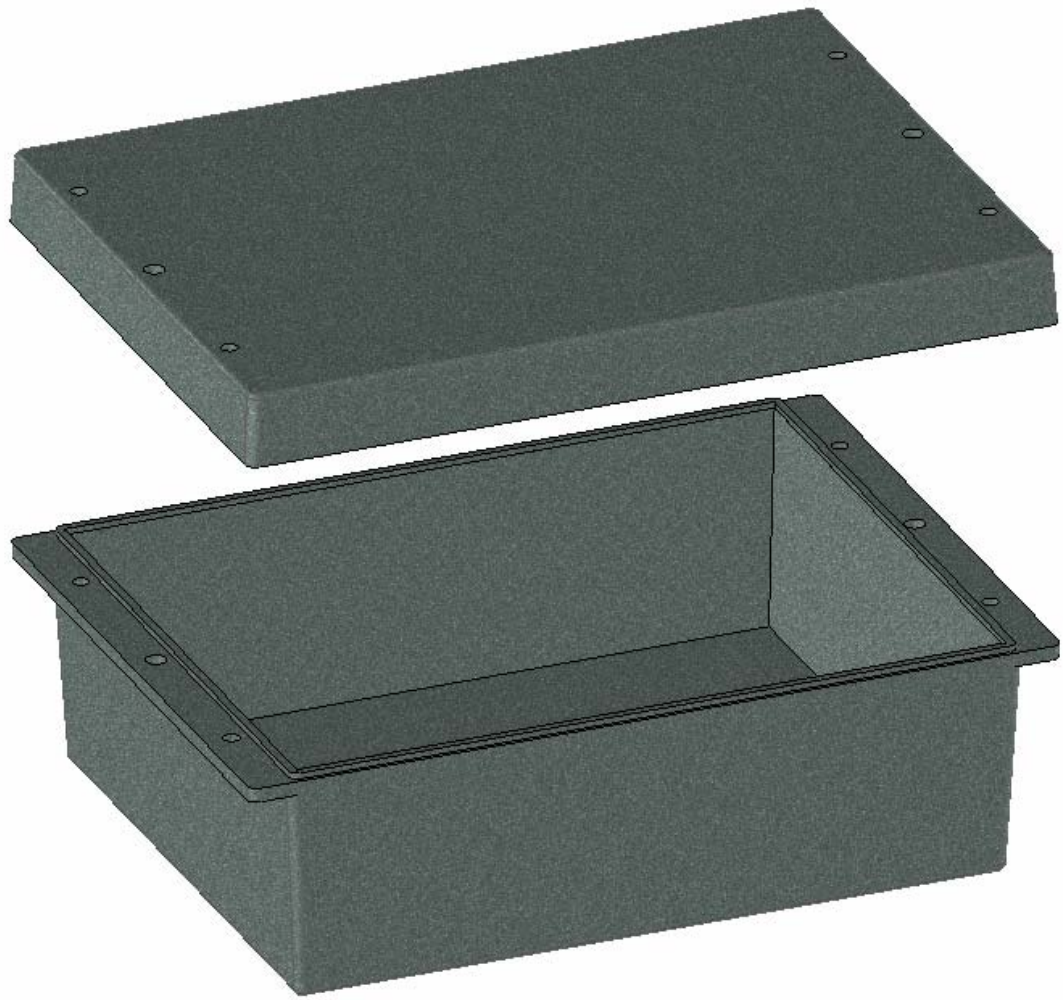

Model produktu	Z-46 A	
Format:	A4	
Materiał:	Polystyrene (PS)	
Skala:	1:1	
Tolerancja:	+/- 0.1	
 KRADEX ul. Nadnieprzaska 32 04-205 Warszawa Tel: +48 022 613-08-88, Fax: 812-10-68 www.kradex.com.pl		

C - C