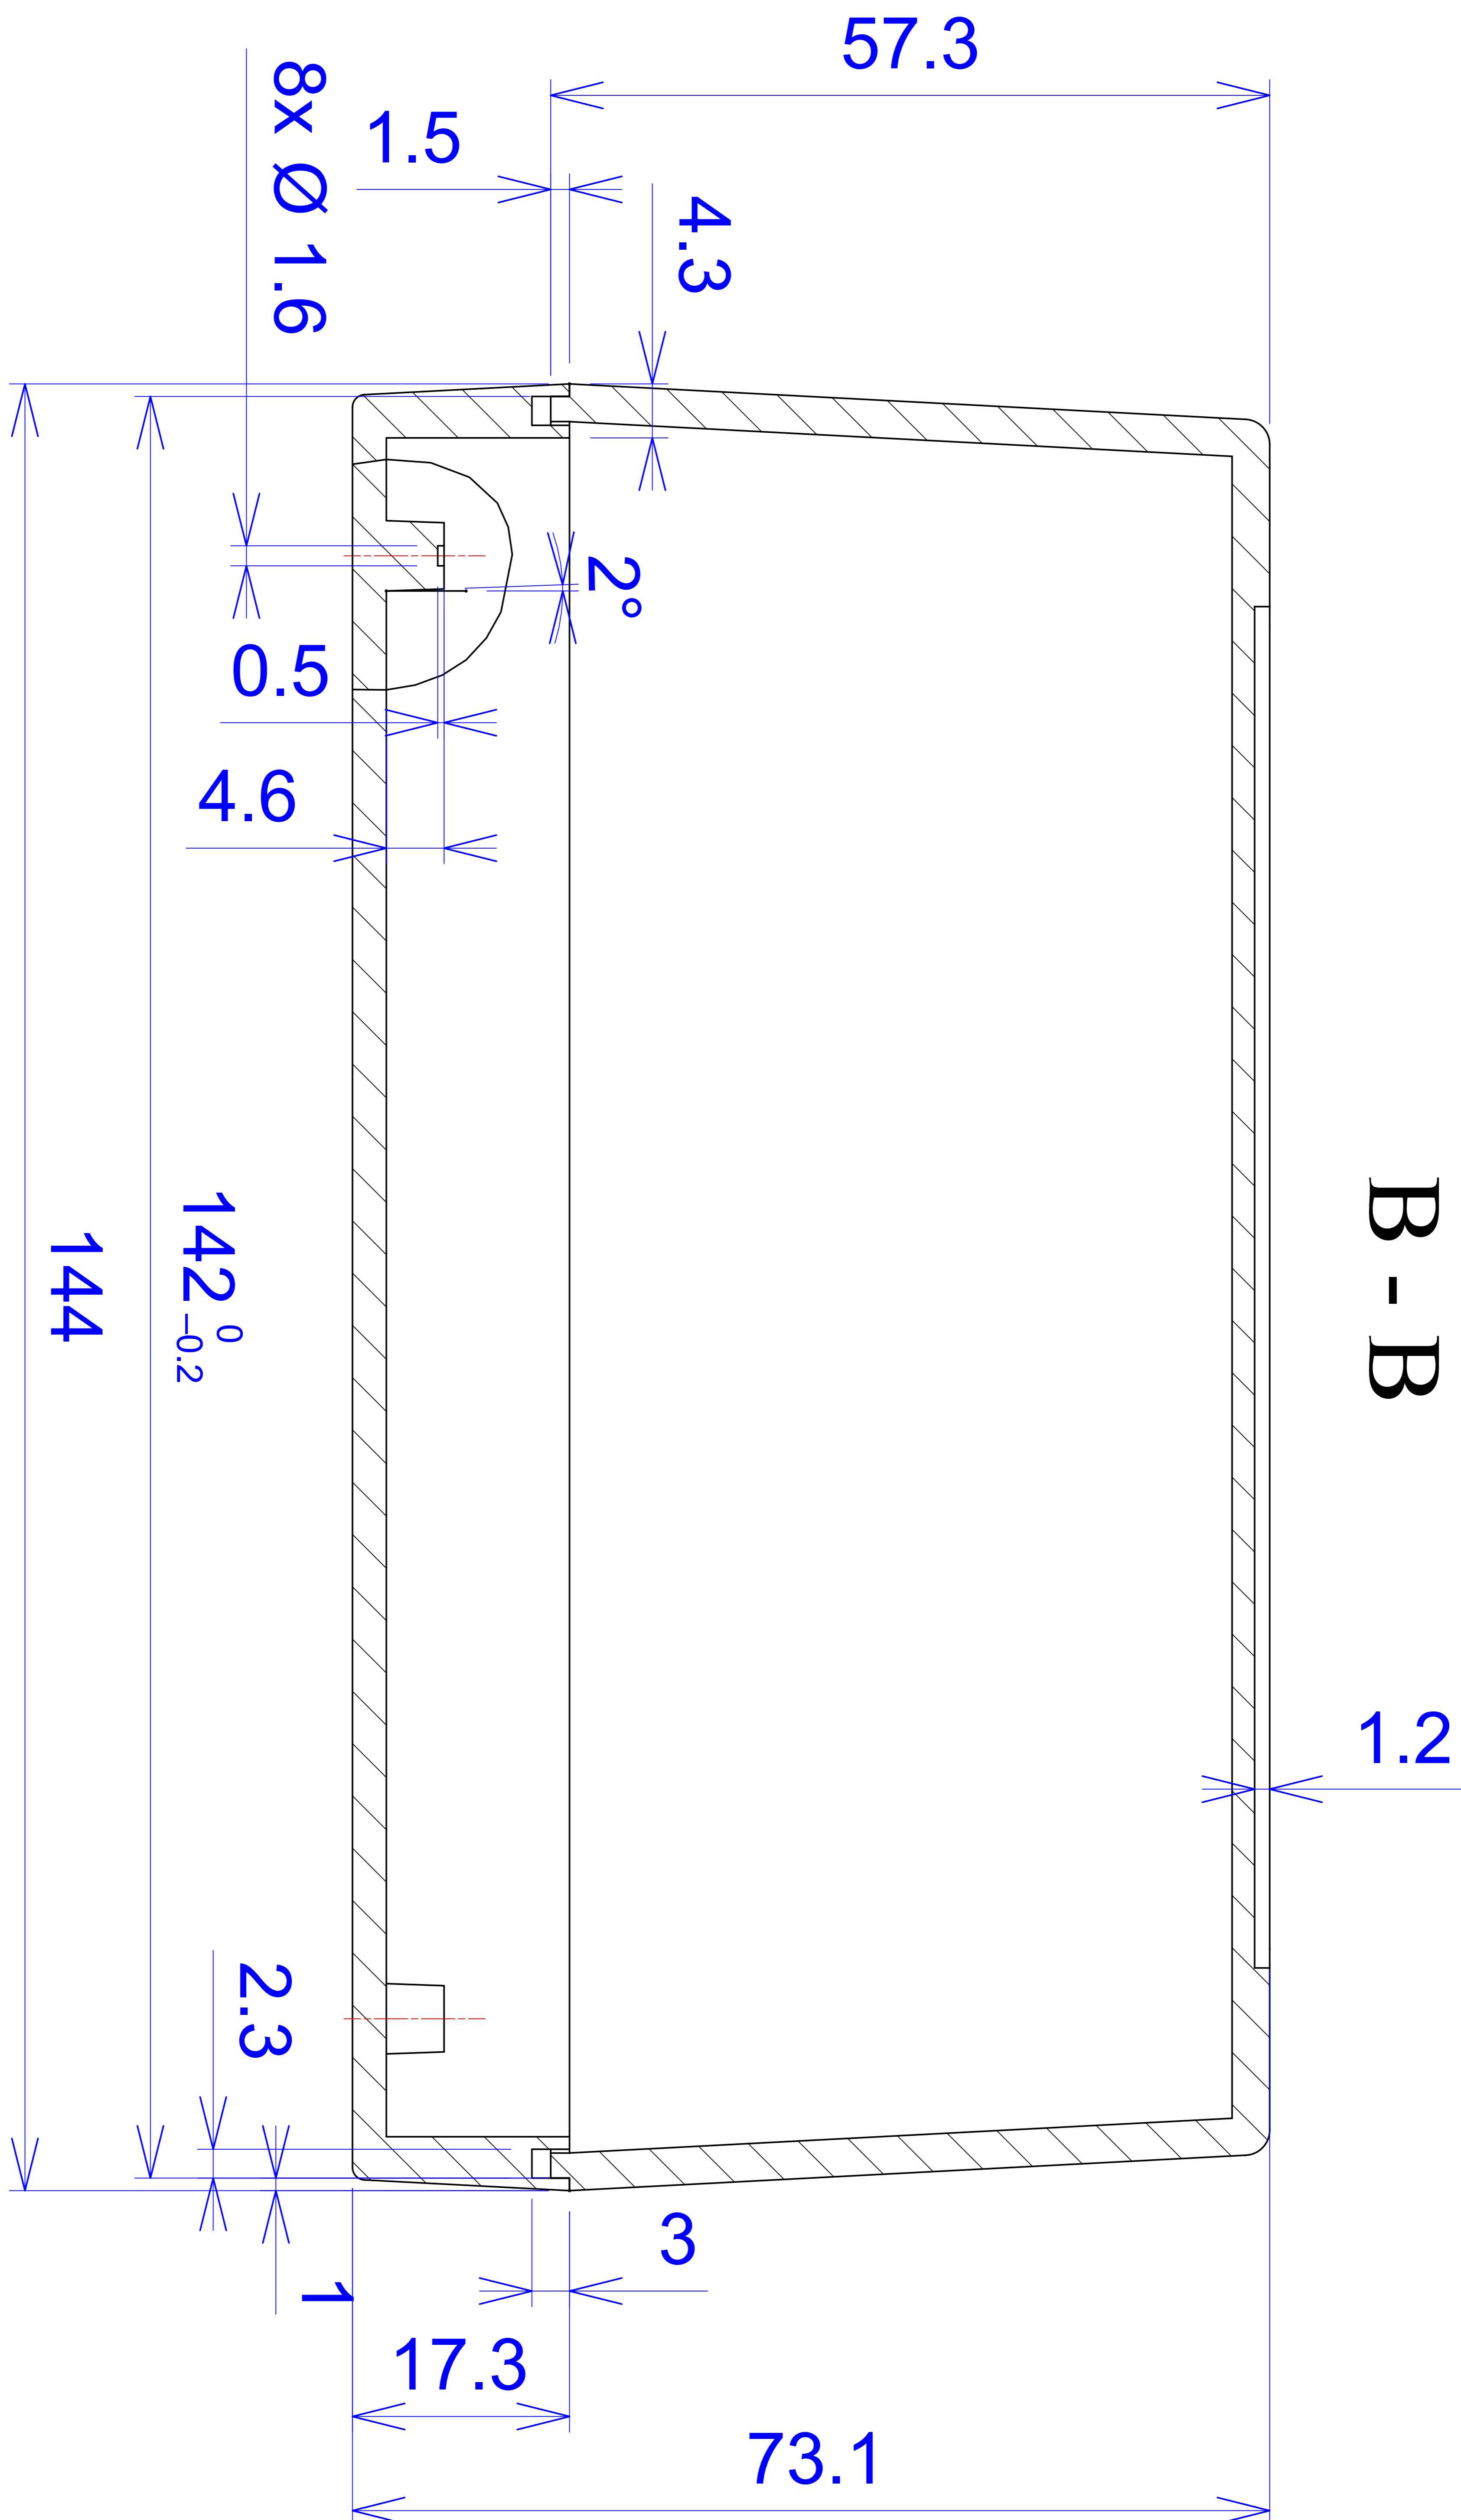

Model produktu	Z-46 A	
Format:	A4	
Materiał:	Polystyrene (PS)	
Skala:	1:1	
Tolerancja:	+/- 0.1	
 KRADEX ul. Nadnieprzaska 32 04-205 Warszawa Tel: +48 022 613-08-88, Fax: 812-10-68 www.kradex.com.pl		

C - C

R 2

R 2

1

2

142⁰_{-0.2}

144

2

10.5

177⁰_{-0.2}

198