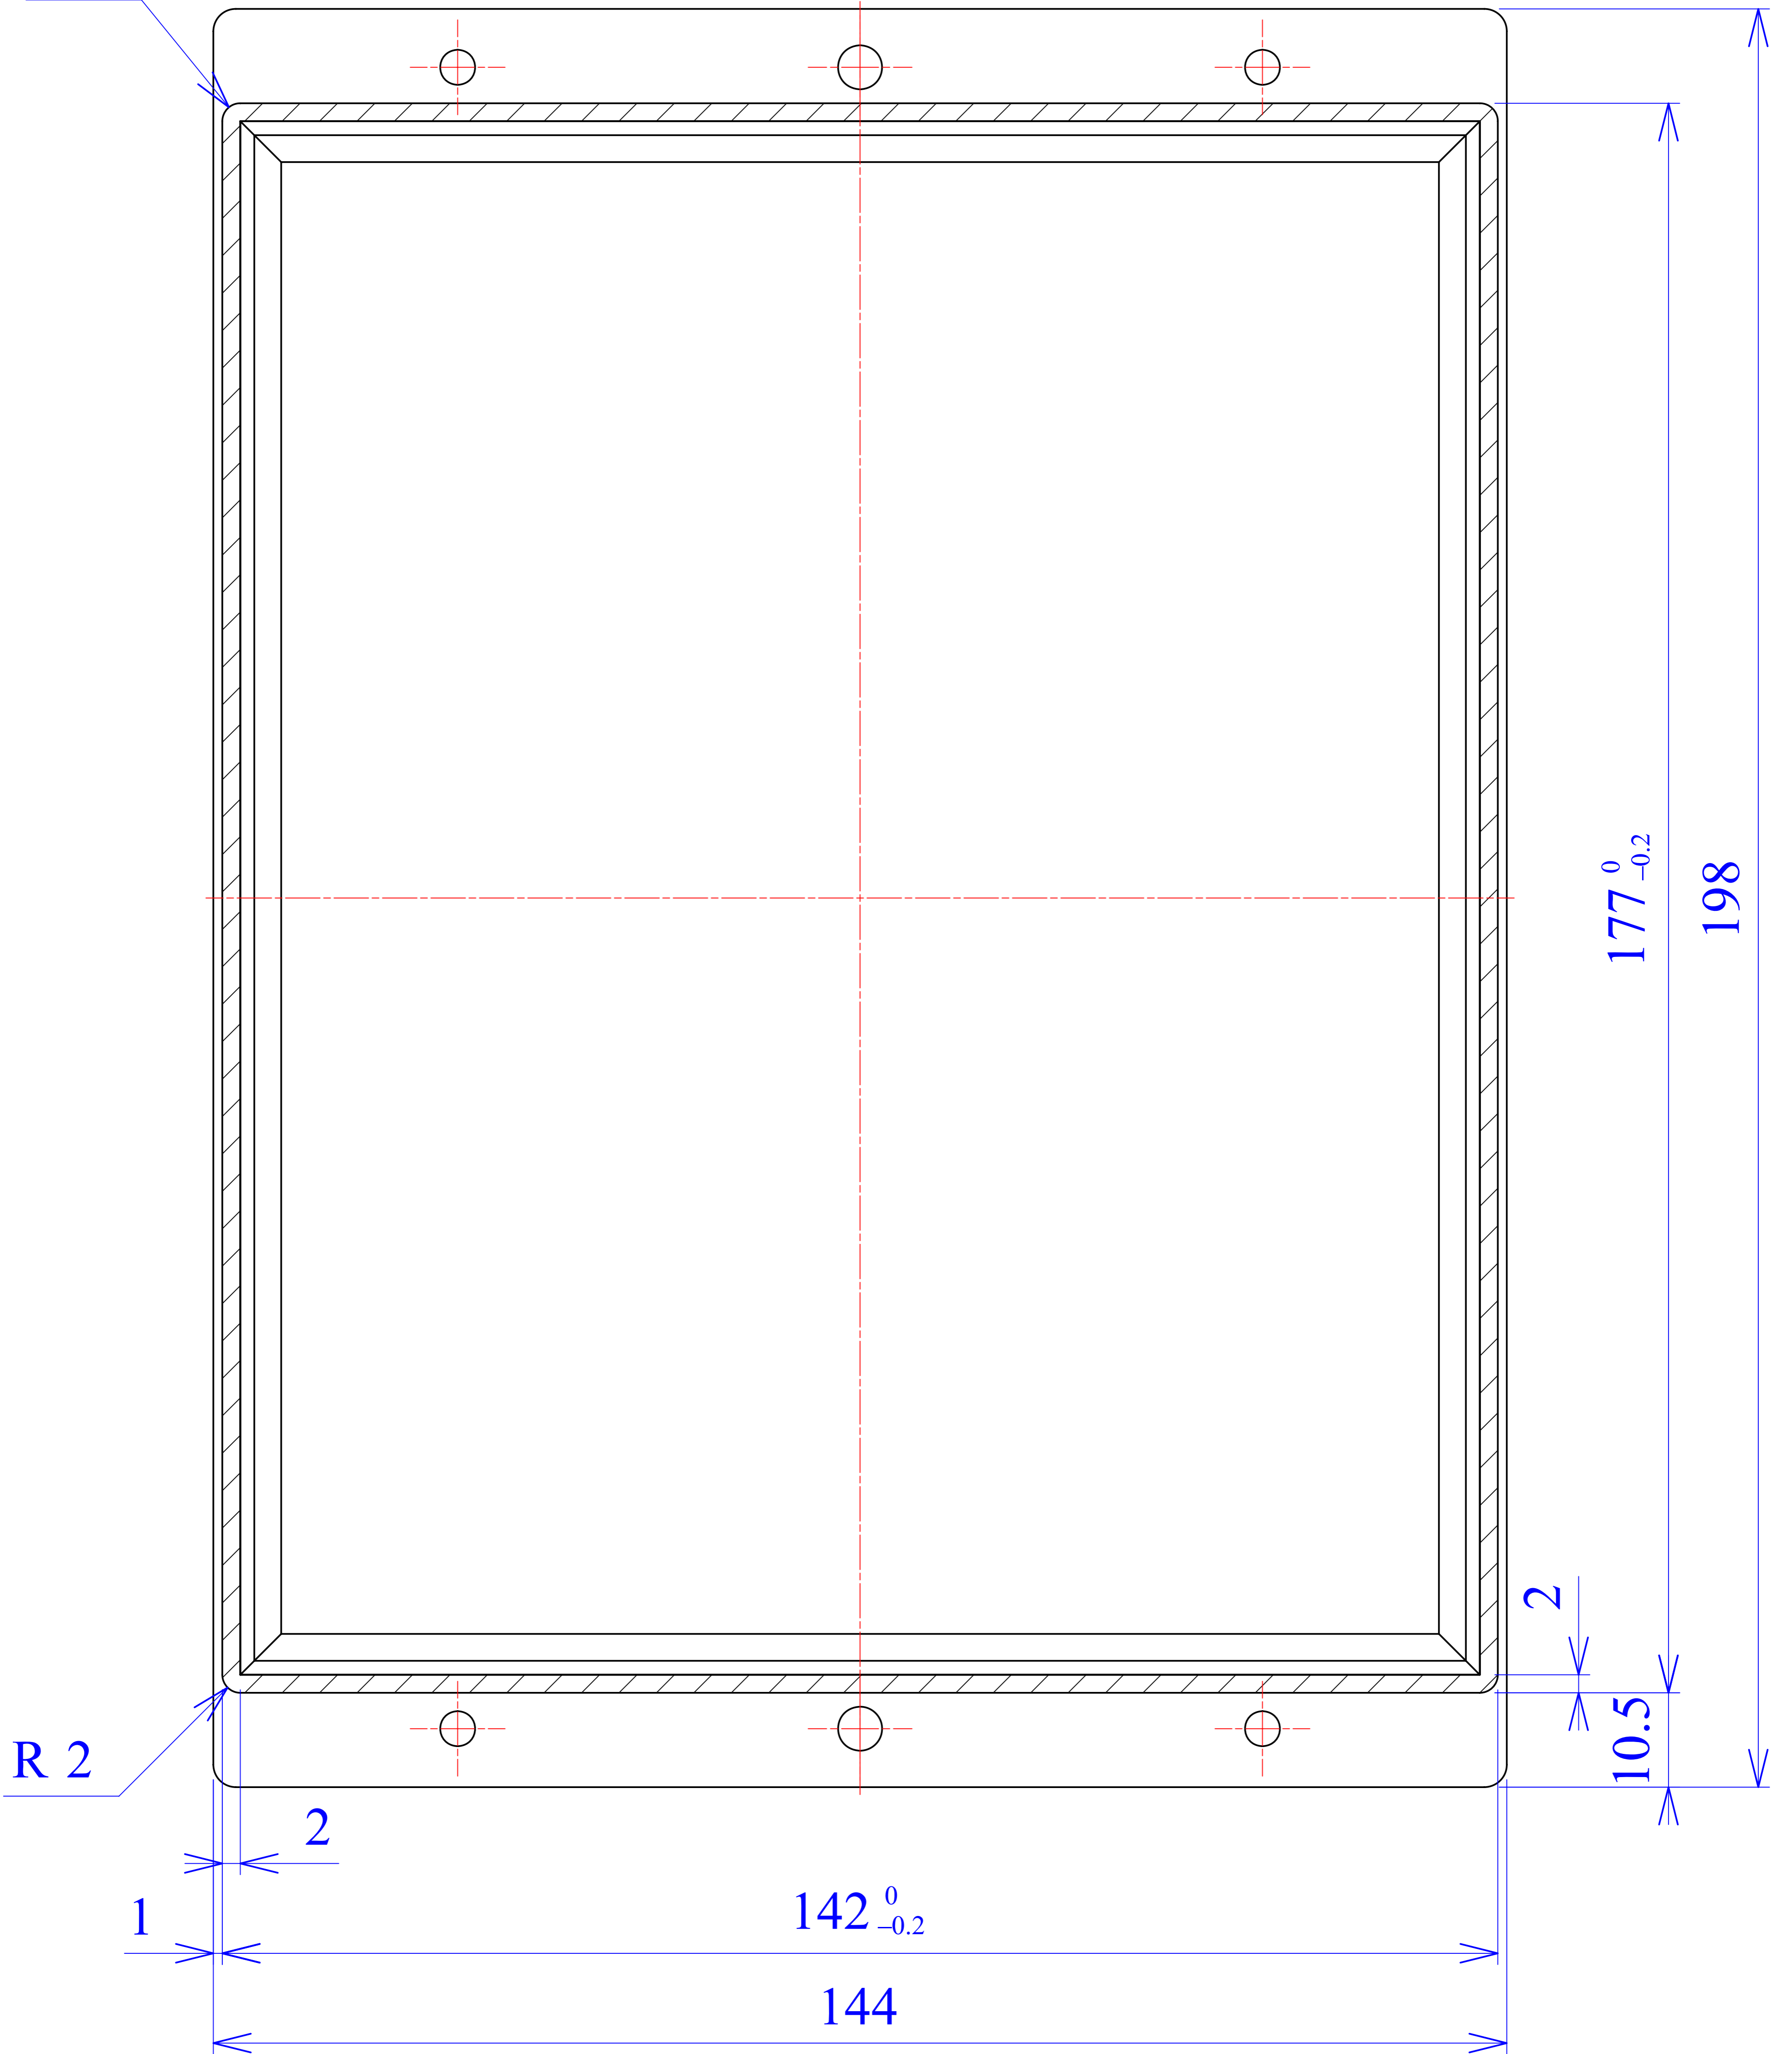

Model produktu	Z-46 A	
Format:	A4	
Materiał:	Polystyrene (PS)	
Skala:	1:1	
Tolerancja:	+/- 0.1	
 KRADEX ul. Nadnieprzaska 32 04-205 Warszawa Tel: +48 022 613-08-88, Fax: 812-10-68 www.kradex.com.pl		

C - C

R 2

R 2

1

2

142⁰_{-0.2}

144

2

10.5