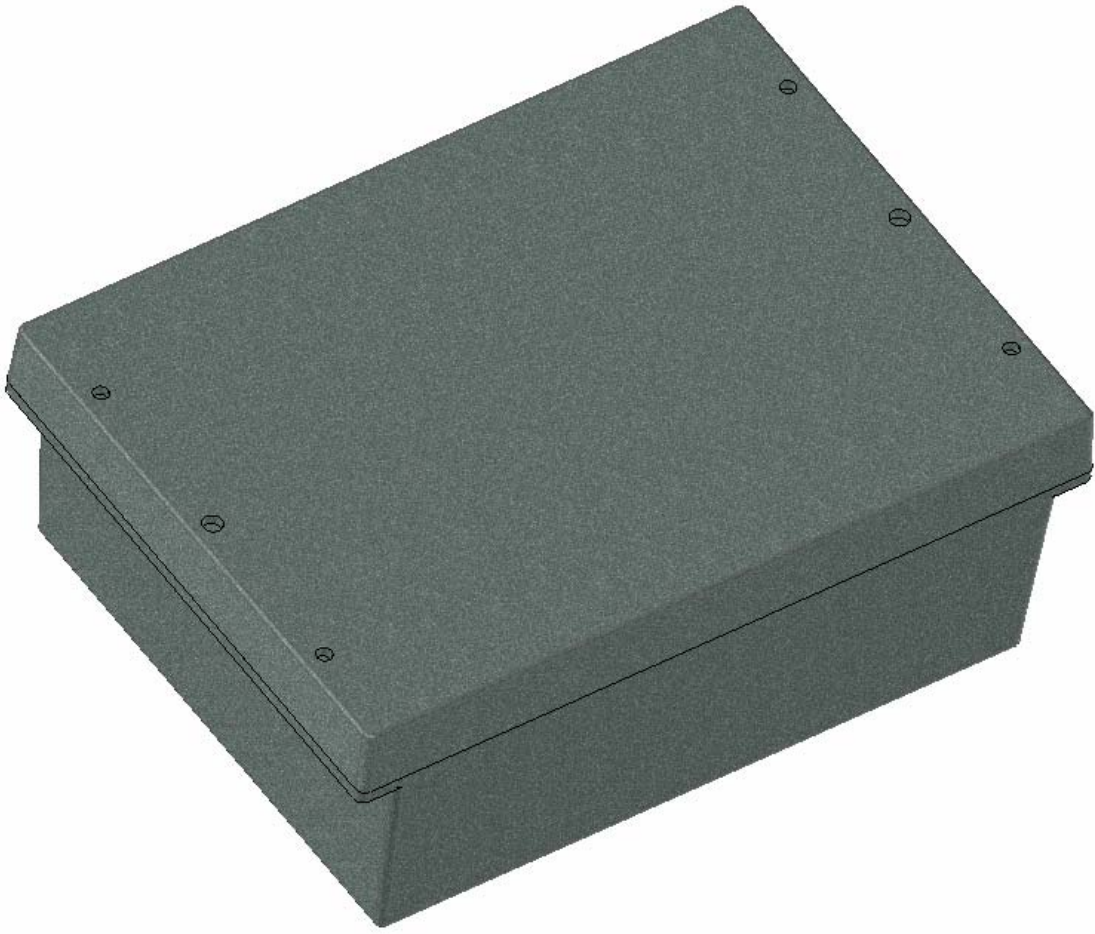

Model produktu	Z-46 A	
Format:	A4	
Materiał:	Polystyrene (PS)	
Skala:	1:1	
Tolerancja:	+/- 0.1	
 KRADEX ul. Nadnieprzaska 32 04-205 Warszawa Tel: +48 022 613-08-88, Fax: 812-10-68 www.kradex.com.pl		

C - C