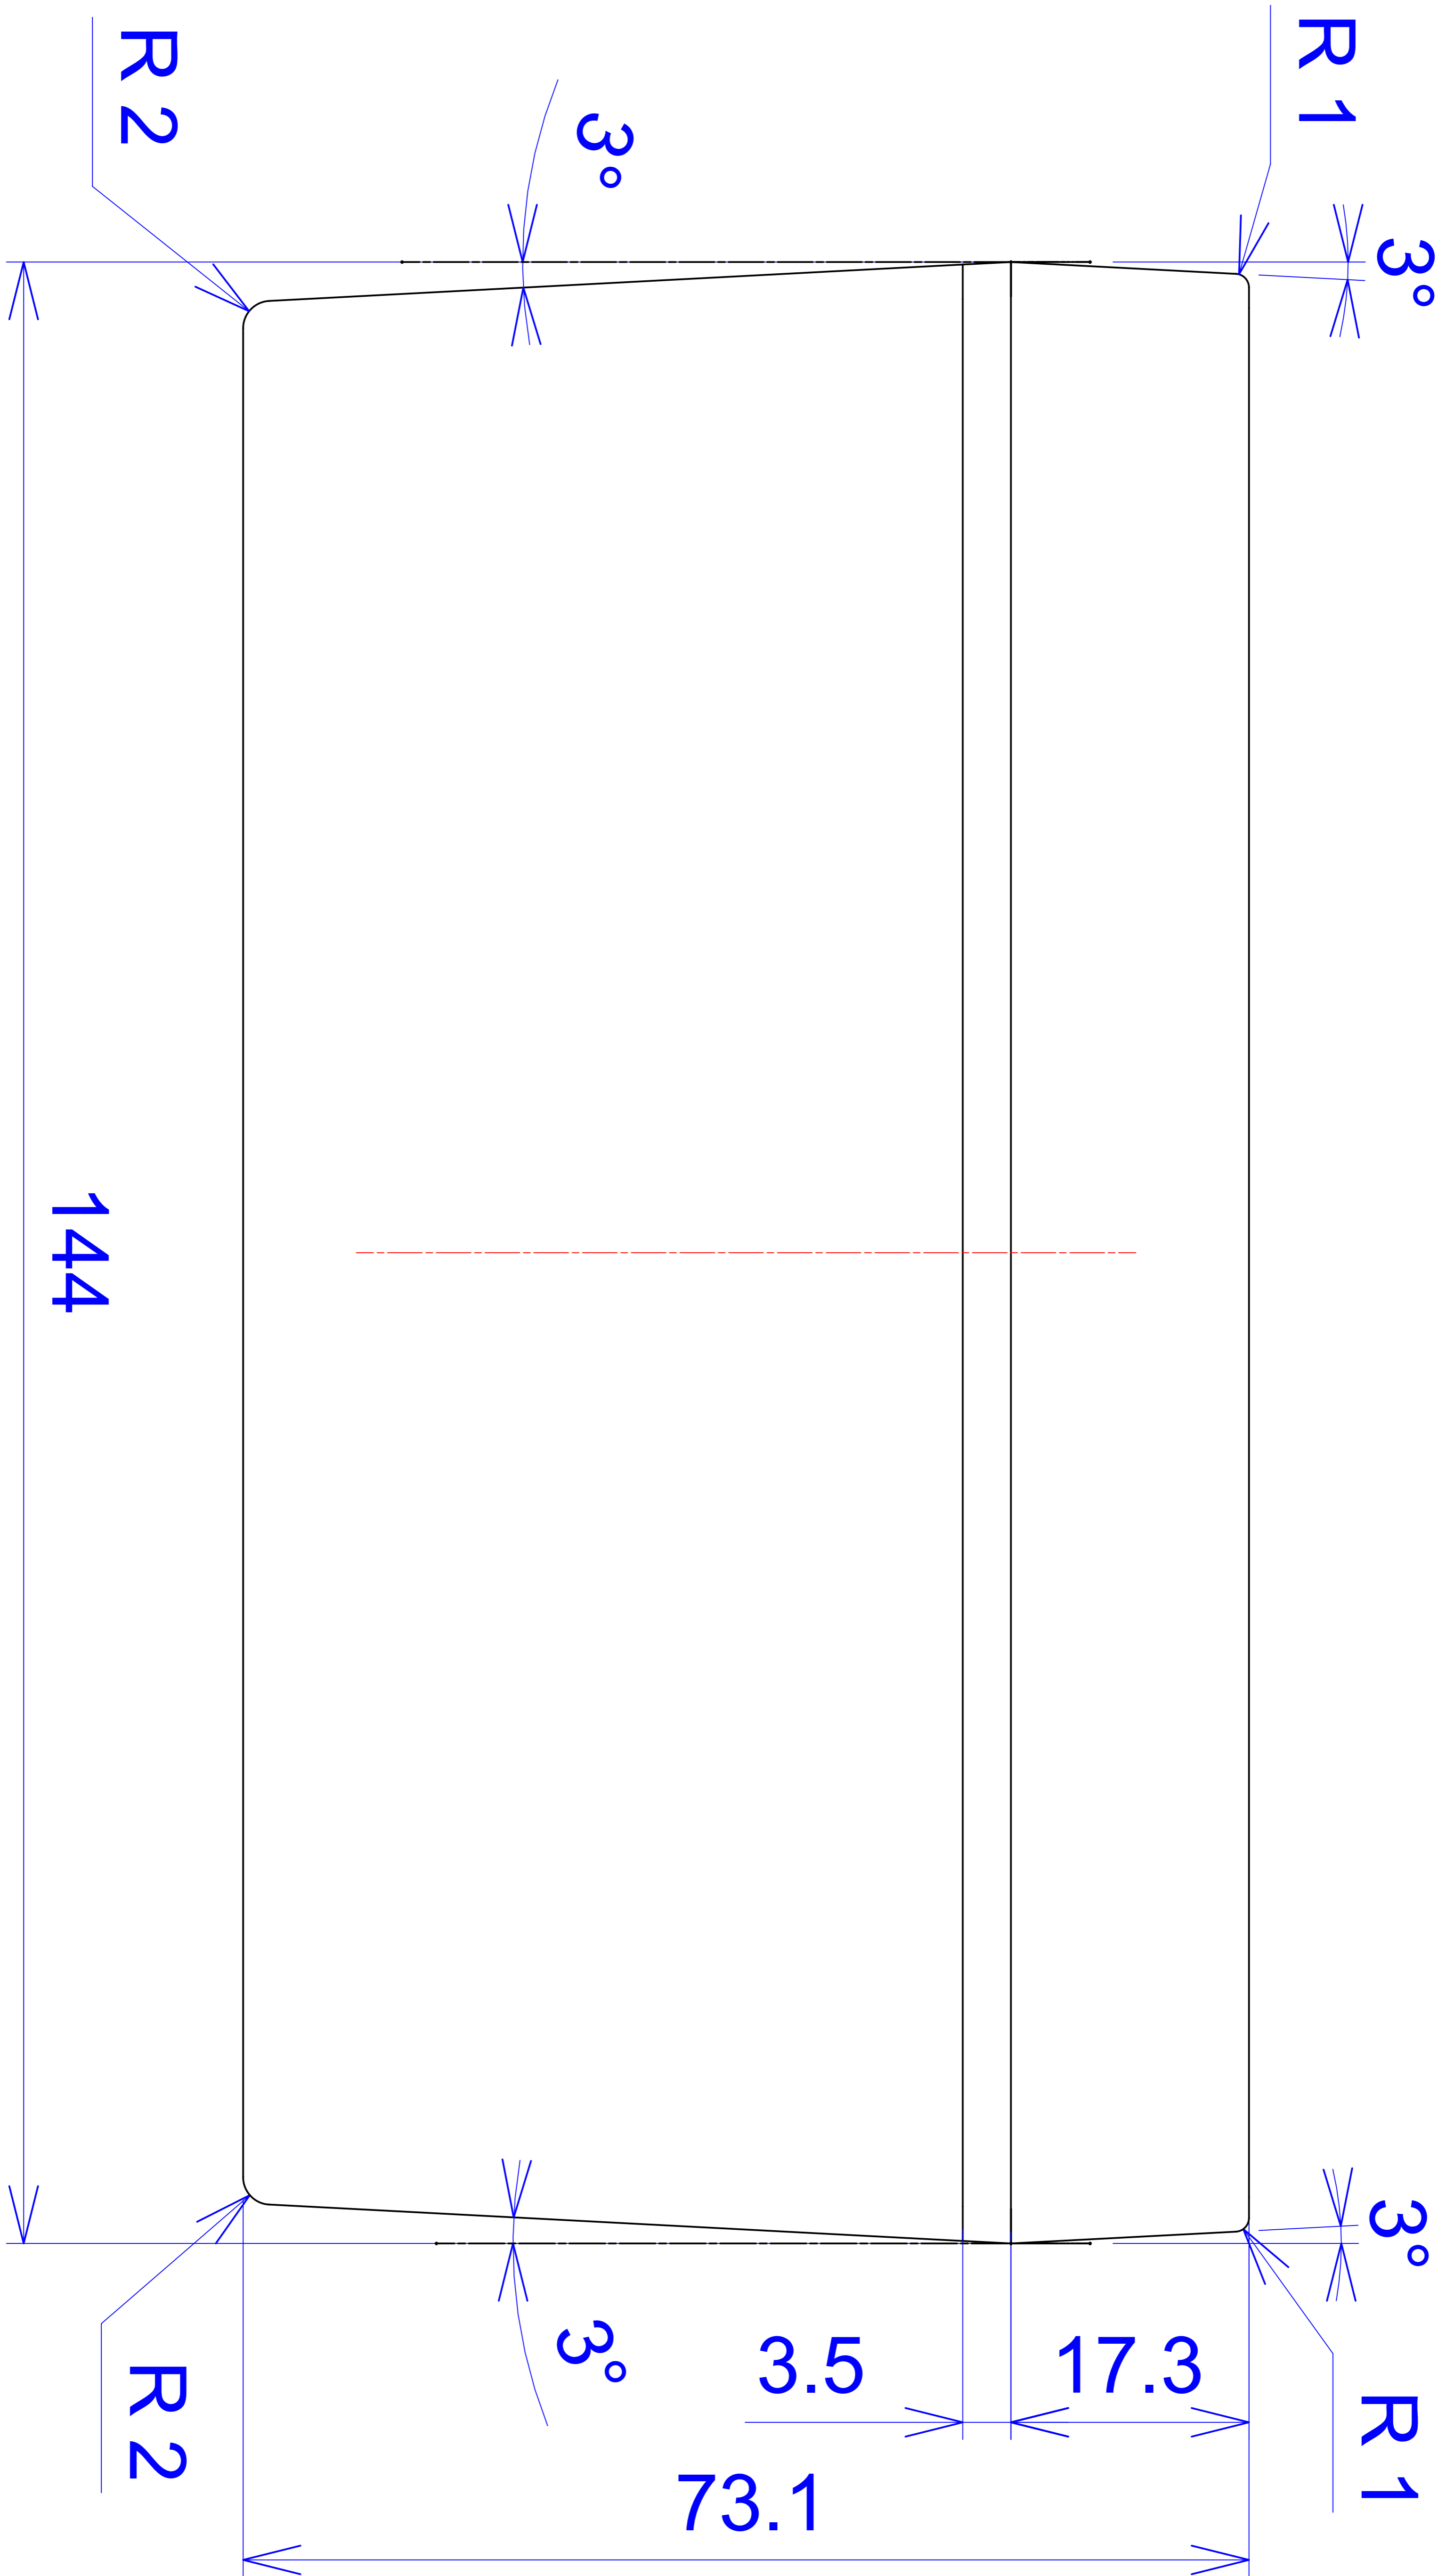

Model produktu	Z-46 A	
Format:	A4	
Materiał:	Polystyrene (PS)	
Skala:	1:1	
Tolerancja:	+/- 0.1	
 KRADEX ul. Nadnieprzaska 32 04-205 Warszawa Tel: +48 022 613-08-88, Fax: 812-10-68 www.kradex.com.pl		

C - C

R 2

R 2

1

2

142⁰_{-0.2}

144

2

10.5