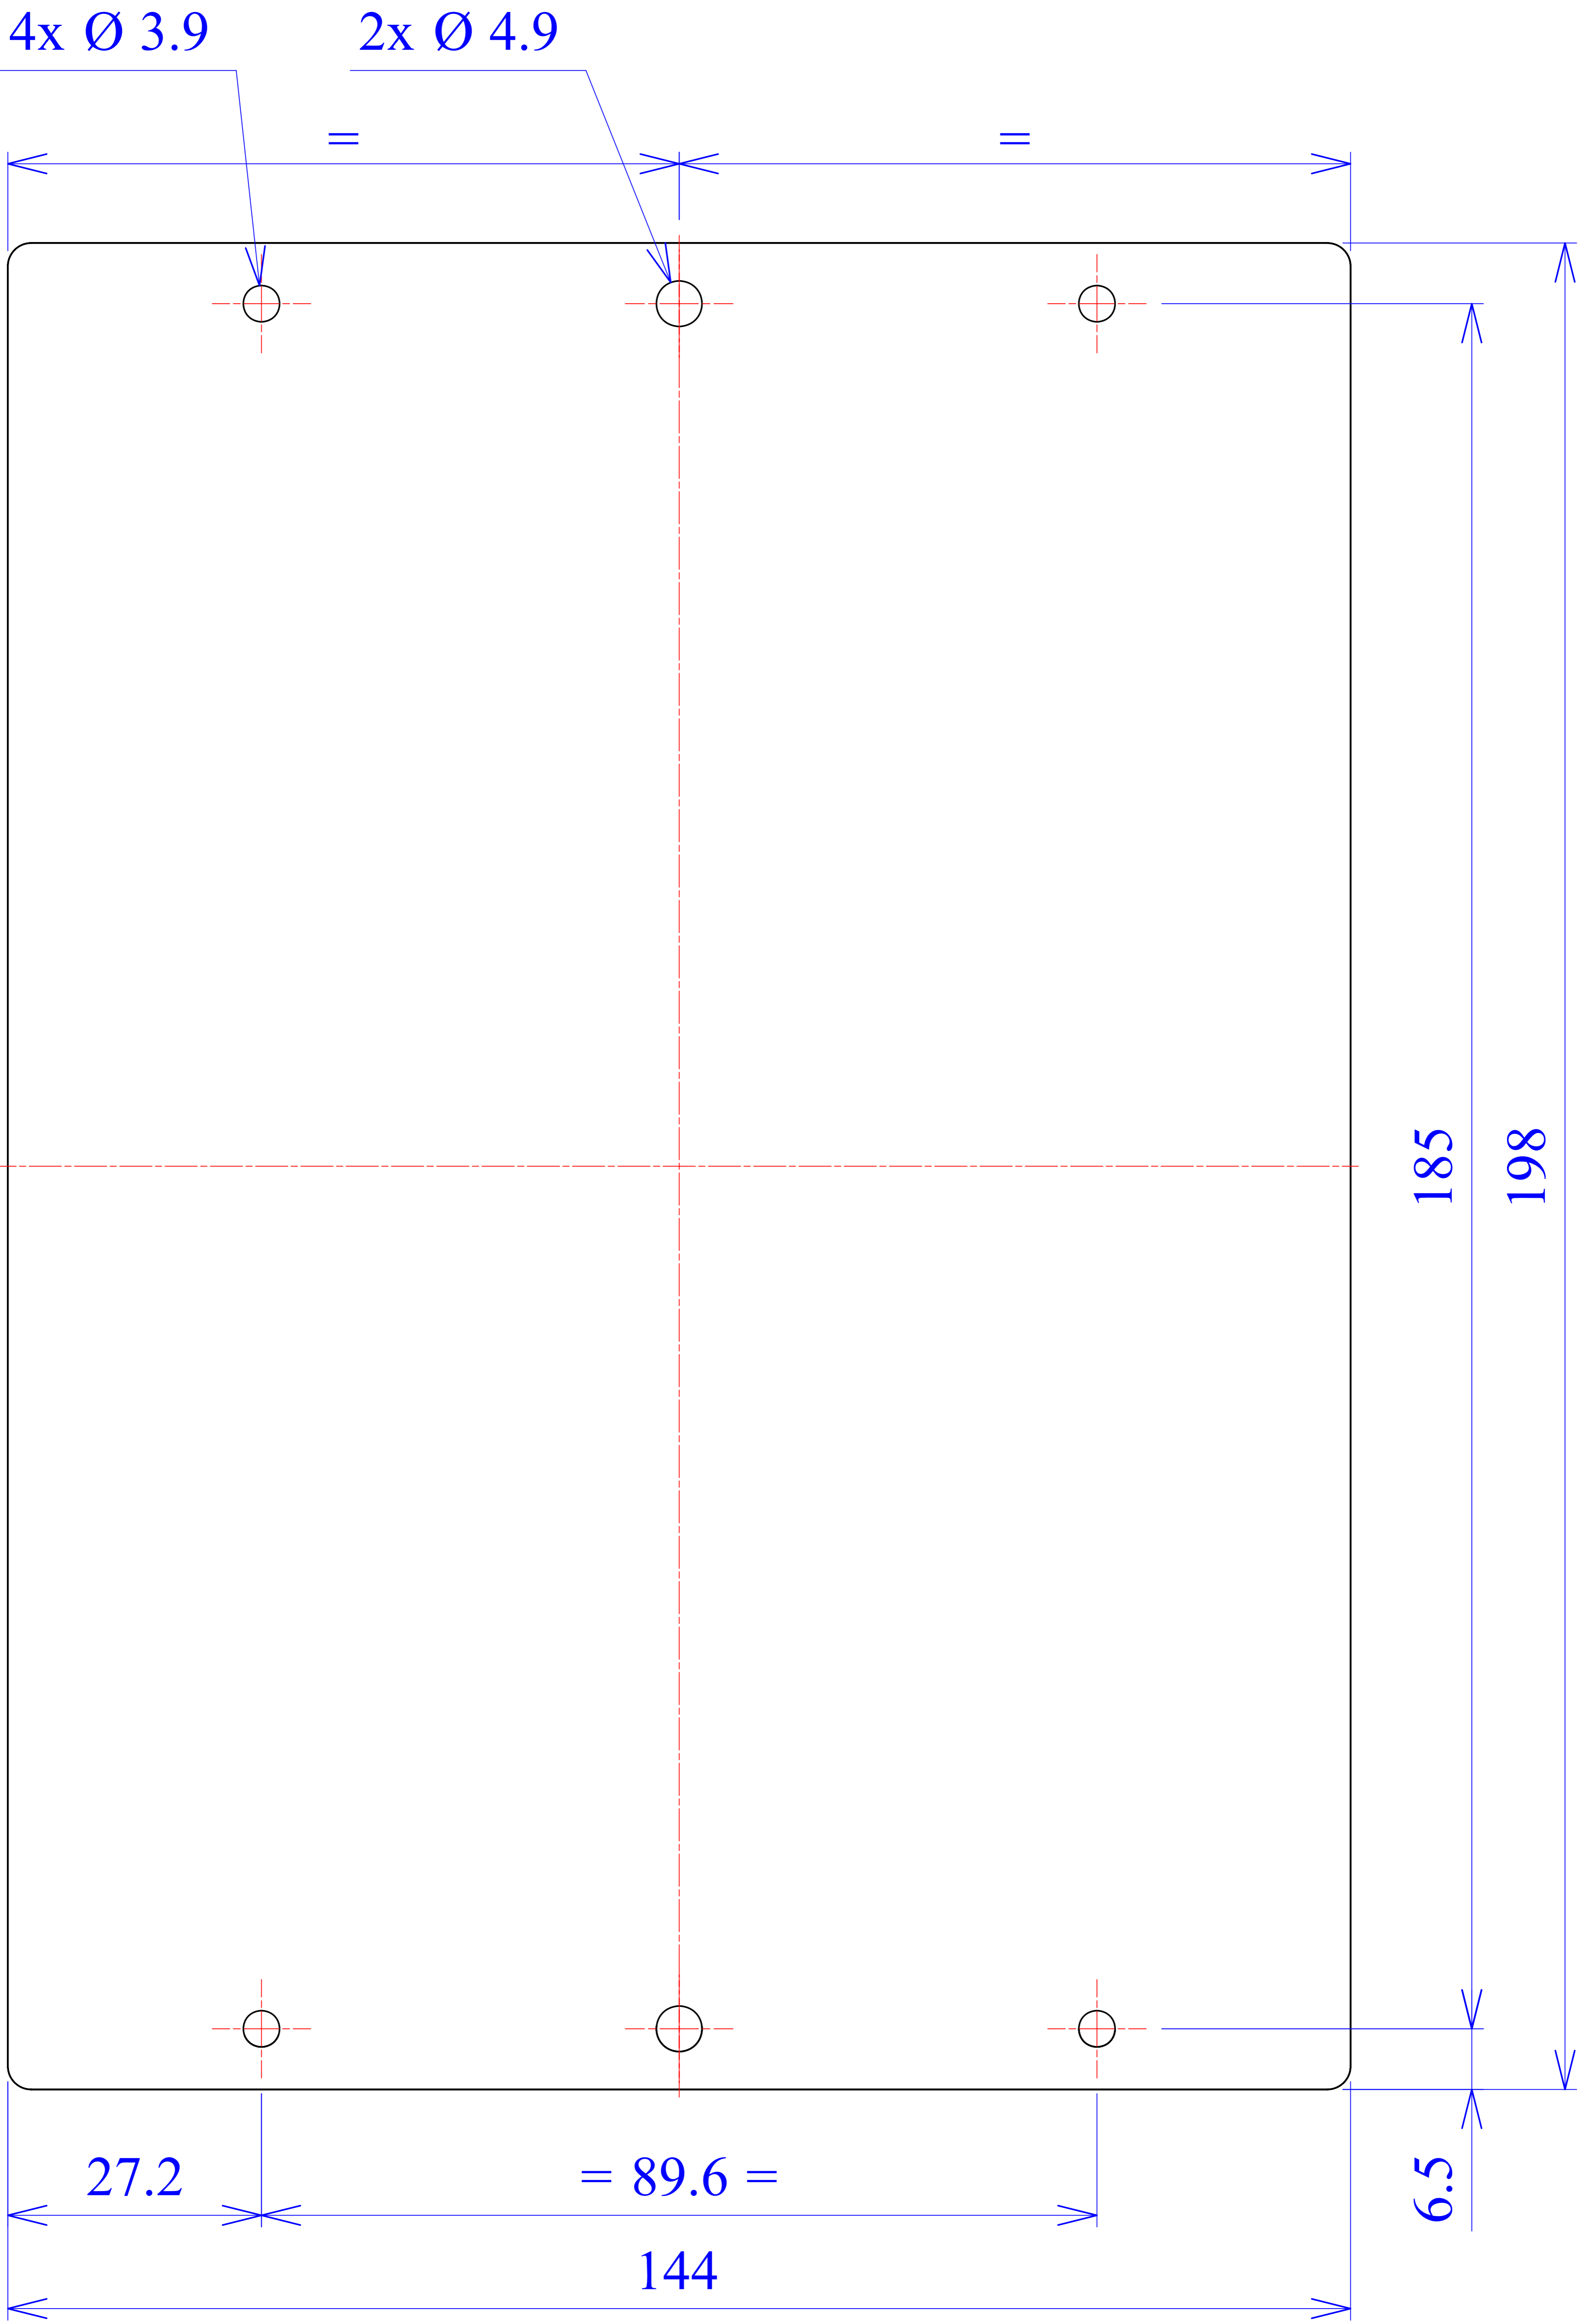

Model produktu	Z-46 A	
Format:	A4	
Materiał:	Polystyrene (PS)	
Skala:	1:1	
Tolerancja:	+/- 0.1	
 KRADEX ul. Nadnieprzaska 32 04-205 Warszawa Tel: +48 022 613-08-88, Fax: 812-10-68 www.kradex.com.pl		

C - C

R 2

R 2

1

2

142⁰_{-0.2}

144

2

10.5

177⁰_{-0.2}

198