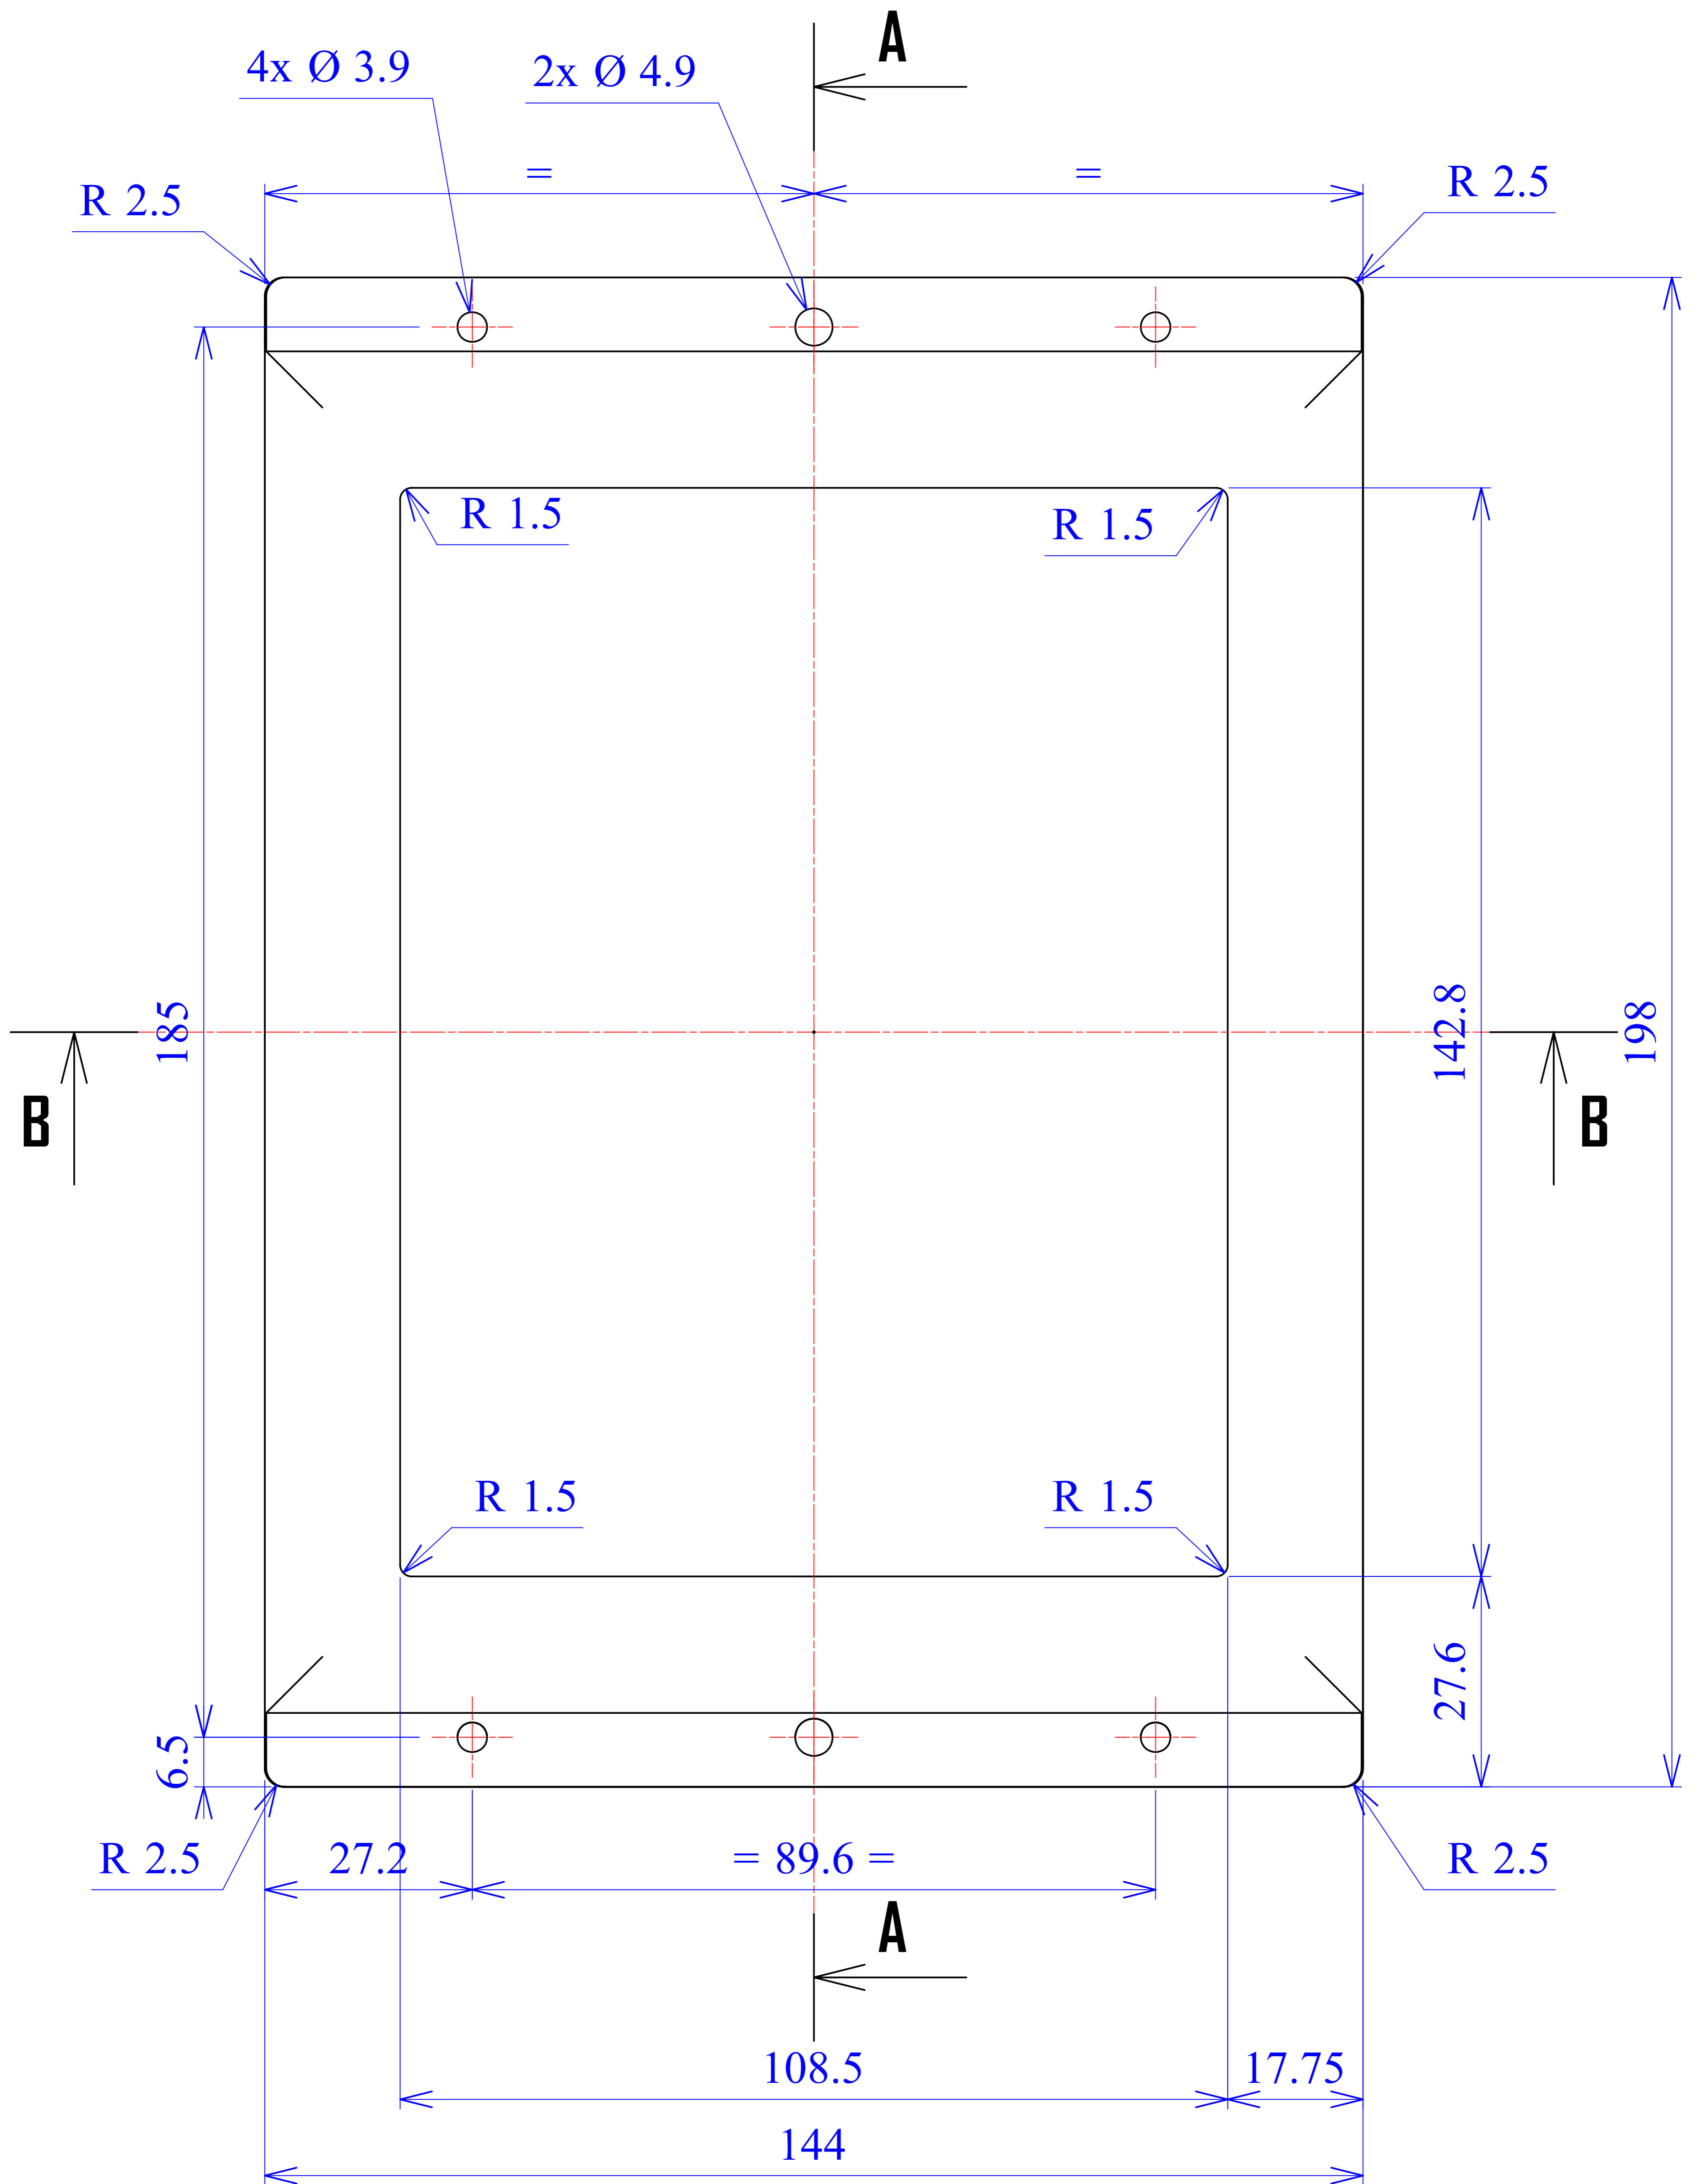

Model produktu	Z-46 A	
Format:	A4	
Materiał:	Polystyrene (PS)	
Skala:	1:1	
Tolerancja:	+/- 0.1	
 KRADEX ul. Nadnieprzaska 32 04-205 Warszawa Tel: +48 022 613-08-88, Fax: 812-10-68 www.kradex.com.pl		

C - C

R 2

R 2

1

2

142⁰_{-0.2}

144

2

10.5