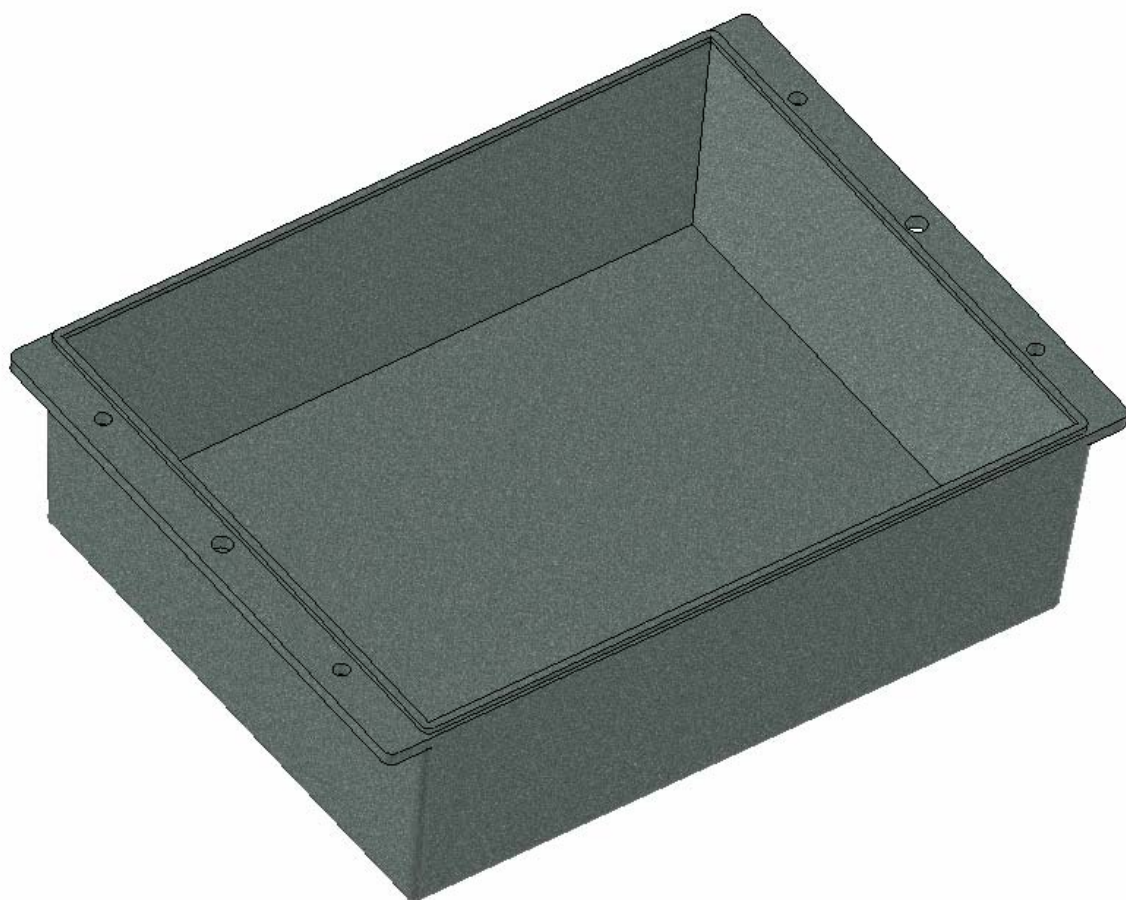

Model produktu	Z-46 A	
Format:	A4	
Materiał:	Polystyrene (PS)	
Skala:	1:1	
Tolerancja:	+/- 0.1	
 KRADEX ul. Nadnieprzaska 32 04-205 Warszawa Tel: +48 022 613-08-88, Fax: 812-10-68 www.kradex.com.pl		

C - C