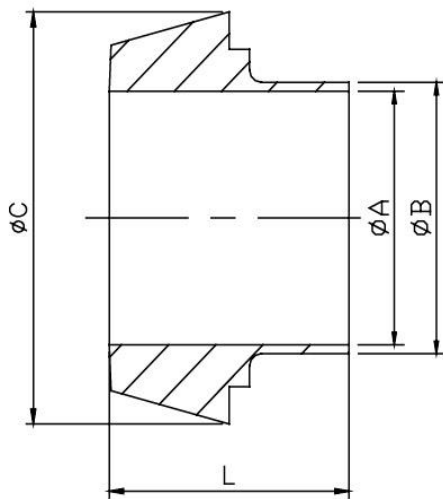

## DIN-14DB WELD LINER 11851

RS Code	SIZE	A	B	C	L
918-6150	DN15	15	18	28.2	17
918-6169	DN20	19	22	36.3	18
918-6162	DN25	25	28	44	22
918-6166	DN32	31	34	50	25
918-6175	DN40	37	40	56	26
918-6178	DN50	49	52	68	28

unit:mm