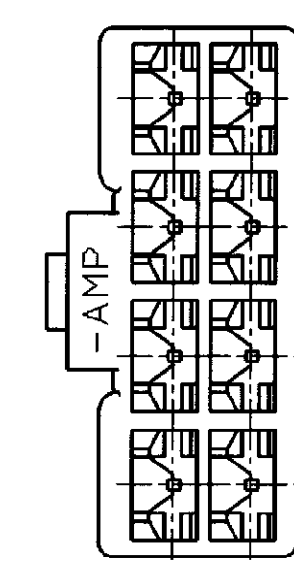

NUMBER C-172136  
三角度 (3rd ANGLE PROJECTION)

注：  
 1 嵌合する相手ハウジングは型番 172135  
 2 使用端子は型番 170342, 170343, 170350

NOTE;  
 1 THE MATING CAP HOUSING P/N 172135  
 2 APPLIED CONTACT : P/N 170342, 170343, 170350

PRINT DIST  
単位: mm DIMENSIONS IN MM. DO NOT SCALE PRINT

Copyright ©1979 AMP (Japan) LTD. ALL RIGHTS RESERVED.		Copyright ©1979 AMP (Japan) LTD. ALL RIGHTS RESERVED.		TE Connectivity	
D3	REVISED PER ECR-17-012979	BDA	TD	名称 (NAME) 250 シリーズ ハウジングランスコネクタ	
D2	REVISED PER ECR-16-015261	RS	TD	8極 プラグ ハウジング	
D1	REVISED PER ECO-10-000445	KK	AEG	250 SERIES HOUSING LANCE CONNECTOR 8Pos PLUG HOUSING	
D	REVISED	AV	KB	一般公差 (GENERAL TOLERANCE)	
C	REDROWN W/O CHANGE	TS	AT	10以下: ±0.2	
LTR	変更 (REVISION RECORD)	DR	CHK	10を超え 30以下: ±0.25	
				30を超え 100以下: ±0.3	
				角 度: ±3°	
				尺 度 (SCALE)	REV. D3
				2-1	SHEET 1 OF 1