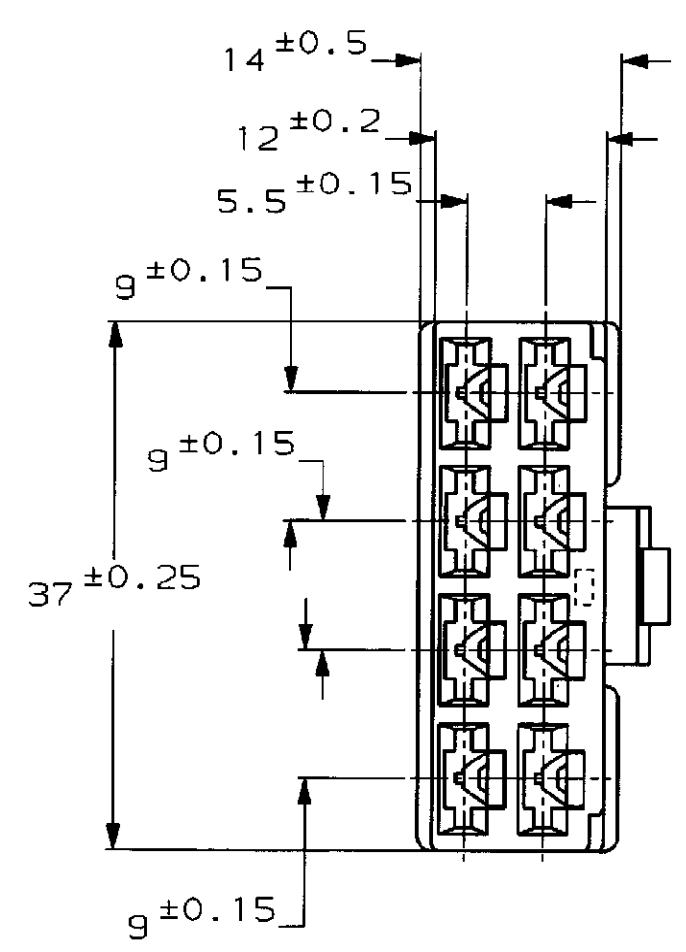

NUMBER C-172136  
三角度 (3rd ANGLE PROJECTION)

注：  
 1 嵌合する相手ハウジングは型番 172135  
 2 使用端子は型番 170342, 170343, 170350

NOTE;  
 1 THE MATING CAP HOUSING P/N 172135  
 2 APPLIED CONTACT : P/N 170342, 170343, 170350

3 OBSOLETE PARTS: OBSOLETE CIS STREAMLINING PER D.RENAUD/D.SINISI

	赤 (RED)	172136-9
	橙 (ORANGE)	-8
OBSOLETE	YELLOW	-7
	灰 (GRAY)	-6
OBSOLETE	青 (BLUE)	-5
3 OBSOLETE	緑 (GREEN)	-4
	黒 (BLACK)	-2
	自然色 (NATURAL)	172136-1
	色 (COLOR)	型番 (P/N)

PRINT DIST  
単位: mm DIMENSIONS IN MM. DO NOT SCALE PRINT

Copyright ©1979 AMP (Japan) LTD. ALL RIGHTS RESERVED.		Copyright ©1979 AMP (Japan) LTD. ALL RIGHTS RESERVED.		TE Connectivity	
D3	REVISED PER ECR-17-012979	BDA	TD	名称 (NAME) 250 シリーズ ハウジングランスコネクタ	
D2	REVISED PER ECR-16-015261	RS	TD	8極 プラグ ハウジング	
D1	REVISED PER ECO-10-000445	KK	AEG	250 SERIES HOUSING LANCE CONNECTOR 8Pos PLUG HOUSING	
D	REVISED	AV	KB	一般公差 (GENERAL TOLERANCE)	
C	REDROWN W/O CHANGE	TS	AT	10以下: ±0.2	
LTR	変更 (REVISION RECORD)	DR	CHK	10を超え 30以下: ±0.25	
				30を超え 100以下: ±0.3	
				角 度: ±3°	
				尺 度 (SCALE)	REV. D3
				2-1	SHEET 1 OF 1