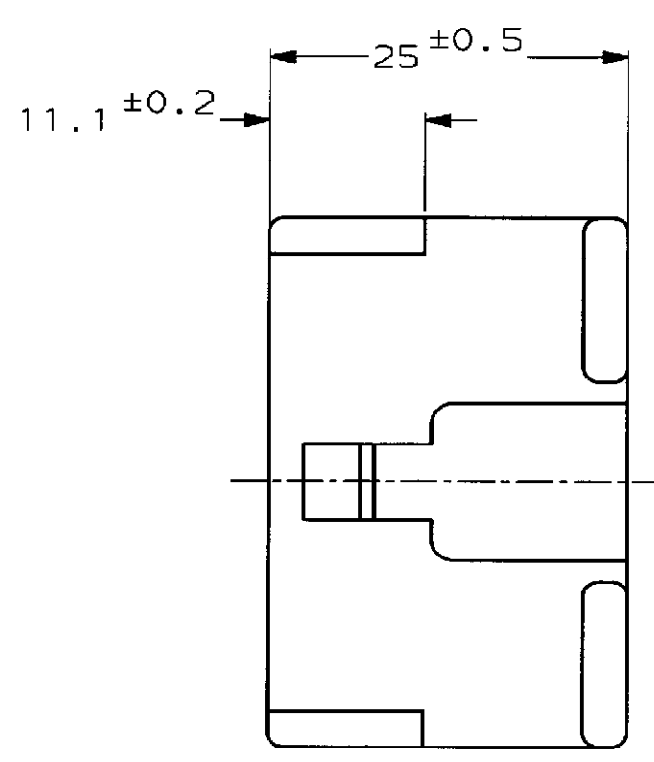

NUMBER C-172136  
三角度 (3rd ANGLE PROJECTION)

注：  
 1 嵌合する相手ハウジングは型番 172135  
 2 使用端子は型番 170342, 170343, 170350

NOTE;  
 1 THE MATING CAP HOUSING P/N 172135  
 2 APPLIED CONTACT : P/N 170342, 170343, 170350

PRINT DIST  
単位: mm DIMENSIONS IN MM. DO NOT SCALE PRINT

Copyright ©1979 AMP (Japan) LTD. ALL RIGHTS RESERVED.		Copyright ©1979 AMP (Japan) LTD. ALL RIGHTS RESERVED.		TE Connectivity	
D3	REVISED PER ECR-17-012979	BDA	TD	名称 (NAME) 250 シリーズ ハウジングランスコネクタ	
D2	REVISED PER ECR-16-015261	RS	TD	8極 プラグ ハウジング	
D1	REVISED PER ECO-10-000445	KK	AEG	250 SERIES HOUSING LANCE CONNECTOR 8Pos PLUG HOUSING	
D	REVISED	AV	KB	一般公差 (GENERAL TOLERANCE)	
C	REDROWN W/O CHANGE	TS	AT	10以下: ±0.2	
LTR	変更 (REVISION RECORD)	DR	CHK	10を超え 30以下: ±0.25	
				30を超え 100以下: ±0.3	
				角 度: ±3°	
				尺 度 (SCALE)	REV. D3
				2-1	SHEET 1 OF 1