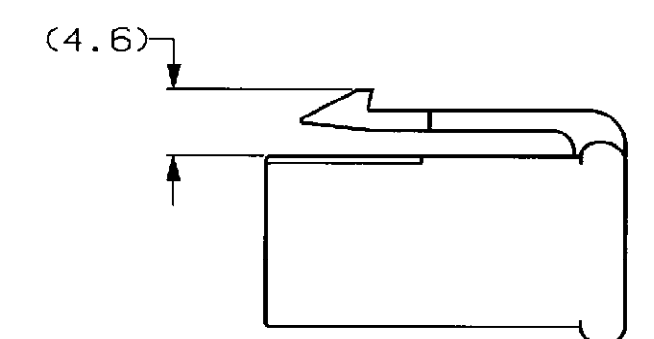

NUMBER C-172136  
三角度 (3rd ANGLE PROJECTION)

注：  
 1 嵌合する相手ハウジングは型番 172135  
 2 使用端子は型番 170342, 170343, 170350

NOTE;  
 1 THE MATING CAP HOUSING P/N 172135  
 2 APPLIED CONTACT : P/N 170342, 170343, 170350

PRINT DIST  
単位: mm DIMENSIONS IN MM. DO NOT SCALE PRINT

Copyright ©1979 AMP (Japan) LTD. ALL RIGHTS RESERVED.		Copyright ©1979 AMP (Japan) LTD. ALL RIGHTS RESERVED.		TE Connectivity	
D3	REVISED PER ECR-17-012979	BDA	TD	名称 (NAME) 250 シリーズ ハウジングランスコネクタ	
D2	REVISED PER ECR-16-015261	RS	TD	8極 プラグ ハウジング	
D1	REVISED PER ECO-10-000445	KK	AEG	250 SERIES HOUSING LANCE CONNECTOR 8Pos PLUG HOUSING	
D	REVISED	AV	KB	一般公差 (GENERAL TOLERANCE)	
C	REDROWN W/O CHANGE	TS	AT	10以下: ±0.2	
LTR	変更 (REVISION RECORD)	DR	CHK	10を超え 30以下: ±0.25	
				30を超え 100以下: ±0.3	
				角 度: ±3°	
				尺 度 (SCALE)	REV. D3
				2-1	SHEET 1 OF 1