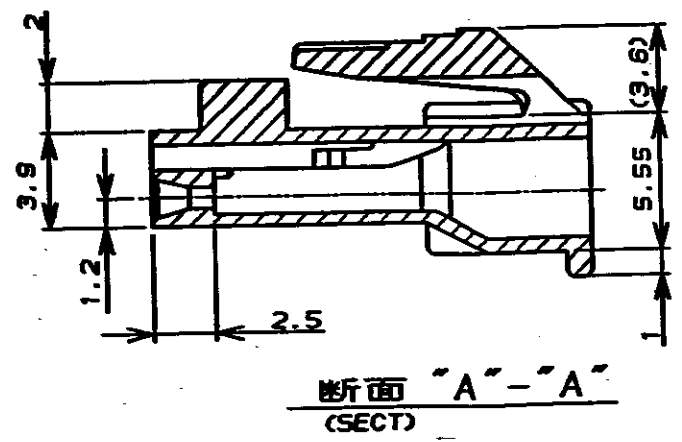

NUMBER C-178842

METRIC 三角錐(3rd ANGLE PROJECTION)

METRIC

単位: 全 DIMENSIONS IN MM. DO NOT SCALE PRINT

4極、6極のロック形状 (LOCKING FIGURE OF 4,6 POS)

断面 "A"- "A" (SECT)

- 注:
- 1 通用製品規格: 108-5302
 - 2 通用コンタクト型番: リセコンタクト
175151-□ (φ26-φ22AWG)
175152-□ (φ16-φ20AWG)
 - 3 嵌合相手側製品型番:
6.2mmピッチヘッダアッセンブリ (Vタイプ)
□-178841-□
- △ 最終回路NO. 部のみ通用 (キーイング)
- △ 回路NO. 3極 1,3のみ
4極 1,4のみ
6極 1,2,3,4,5,6
9極 1,2,3,4,6,7,8,9のみ
- △ 材料 6/6ナイロン (UL94V-0)
トラッキングインテックス (CTI) 500<TI

- NOTES:
1. PRODUCT SPEC: 108-5302
 2. APPLICABLE CONTACT P/N: 175151-□ (φ26-φ22AWG)
175152-□ (φ16-φ20AWG)
 3. MATING CONN. P/N: TAB HEADER ASS'Y (V TYPE)
□-178841-□
- △ KEYING POSITION (THE LAST CIRCUIT)
- △ CIRCUIT NO. 3 POS. 1,3 ONLY
4 POS. 1,4 ONLY
6 POS. 1,2,3,4,5,6
9 POS. 1,2,3,4,6,7,8,9 ONLY
- △ MATERIAL 6/6NYLON (UL94V-0), CTI 500<TI

Copyright ©19 年		Copyright ©19 年		AMP		日本エー・エム・ピー株式会社 Tokyo, Japan	
名称 (NAME) アンパ ユニバーサル パワーコネクタ 6.2mm ピッチ プラグハウジング (1列タイプ) AMP UNIVERSAL POWER CONN. 6.2mm PITCH PLUG HOUSING (SGL ROW)		仕様 (SPEC) 6.2mm (AWG -)		絶縁外径 (INSULATION DIA.)		一般公差 (GENERAL TOLERANCE) 100μm ±0.2 100μm ±0.25 300μm ±0.3 角 度 ±3°	
B 変更 FJ00-0006-93 M.S.		A 変更 J-0363 A.S.		O 作成 J-0297 A.S.		LTR 変更 (REVISION RECORD) DR CHK DATE	
材料 (MATERIAL) 注 △ 参照		仕上 (FINISH)		DR. 6/18 '91 DE. M. SHINDO 7/31 '91		DR. A. SUGIMOTO 7/31 '91 APP. N. ONOUE 8/1 '91	
L		N		B		C-178842	
REV. B		SHEET 1 OF 1		参考		面	