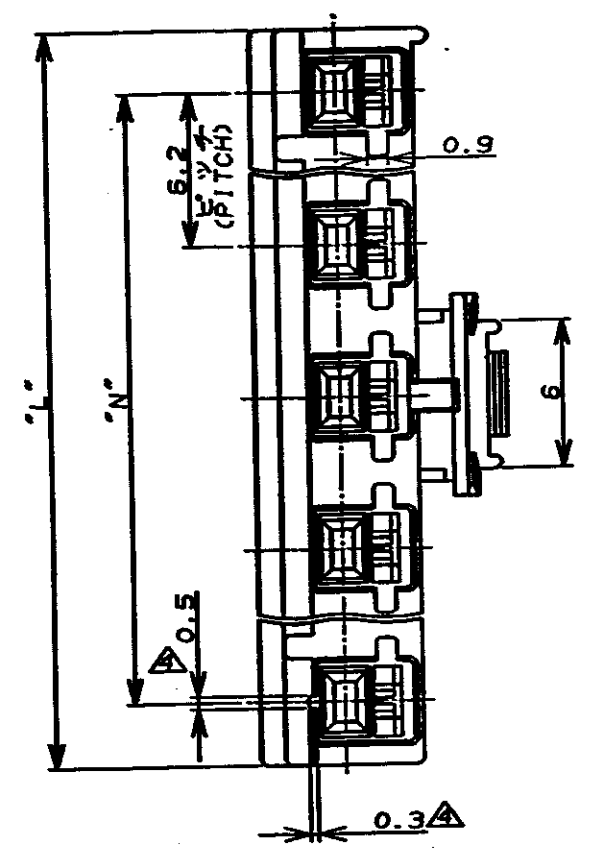

NUMBER C-178842

METRIC 三角錐(3rd ANGLE PROJECTION)

METRIC

単位: 全 DIMENSIONS IN MM. DO NOT SCALE PRINT

4極、6極のロック形状 (LOCKING FIGURE OF 4,6 POS)

断面 "A"- "A" (SECT)

- 注:
- 1 通用製品規格: 108-5302
 - 2 通用コンタクト型番: リセコンタクト
175151-□ (φ26-φ22AWG)
175152-□ (φ16-φ20AWG)
 - 3 嵌合相手側製品型番:
6.2mmピッチヘッダアッセンブリ (Vタイプ)
□-178841-□
- △ 最終回路NO. 部のみ通用 (キーイング)
- △ 回路NO. 3極 1,3のみ
4極 1,4のみ
6極 1,2,3,4,5,6
9極 1,2,3,4,6,7,8,9のみ
- △ 材料 6/6ナイロン (UL94V-0)
トラッキングインテックス (CTI) 500<TI

- NOTES:
1. PRODUCT SPEC: 108-5302
 2. APPLICABLE CONTACT P/N: 175151-□ (φ26-φ22AWG)
175152-□ (φ16-φ20AWG)
 3. MATING CONN. P/N: TAB HEADER ASS'Y (V TYPE)
□-178841-□
- △ KEYING POSITION (THE LAST CIRCUIT)
- △ CIRCUIT NO. 3 POS. 1,3 ONLY
4 POS. 1,4 ONLY
6 POS. 1,2,3,4,5,6
9 POS. 1,2,3,4,6,7,8,9 ONLY
- △ MATERIAL 6/6NYLON (UL94V-0), CTI 500<TI

54.749.6	黒 (BLACK)	9	9-178842-9
▲	青 (BLUE)	▲	9-▲
▼	黄 (YELLOW)	▼	9-▲
▼	赤 (RED)	▼	9-▲
54.749.6	自然色 (NATURAL)	9	9-▲
36.131.0	黒 (BLACK)	6	6-▲
▲	青 (BLUE)	▲	6-▲
▲	黄 (YELLOW)	▲	6-▲
▲	赤 (RED)	▲	6-▲
36.131.0	自然色 (NATURAL)	6	6-▲
23.718.6	黒 (BLACK)	4	4-▲
▲	青 (BLUE)	▲	4-▲
▲	黄 (YELLOW)	▲	4-▲
▲	赤 (RED)	▲	4-▲
23.718.6	自然色 (NATURAL)	4	4-▲
17.512.4	黒 (BLACK)	3	3-▲
▲	青 (BLUE)	▲	3-▲
▲	黄 (YELLOW)	▲	3-▲
▲	赤 (RED)	▲	3-▲
17.512.4	自然色 (NATURAL)	3	3-178842-1
L	N	極数 (POS)	型番 (P/N)
寸法 (DIMENSION)	色調 (COLOR)		