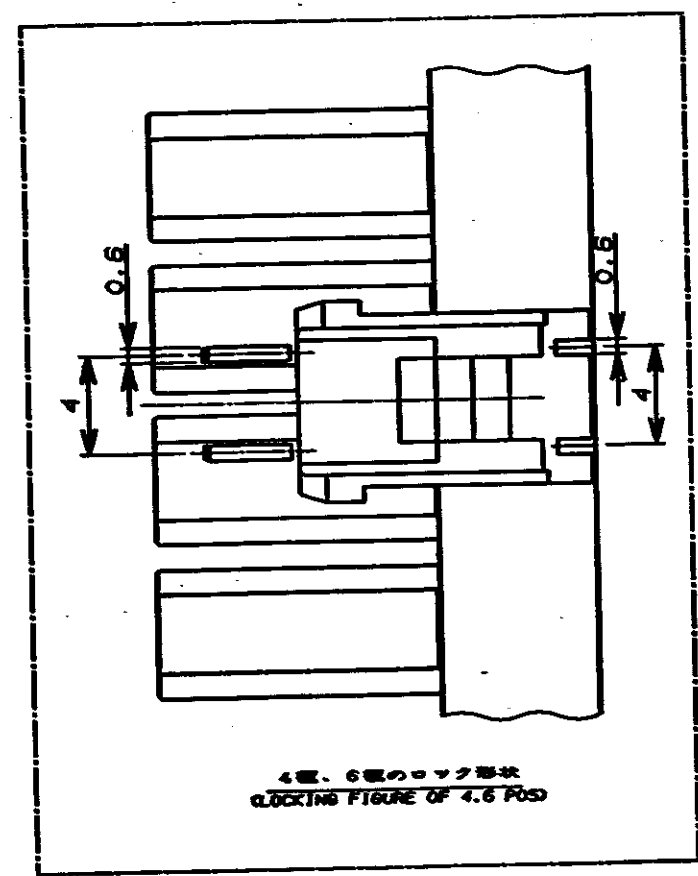

NUMBER C-178842

METRIC 三角錐(3rd ANGLE PROJECTION)

METRIC

単位: 全 DIMENSIONS IN MM. DO NOT SCALE PRINT

4極、6極のロック形状 (LOCKING FIGURE OF 4,6 POS)

断面 "A"- "A" (SECT)

- 注:
- 1 通用製品規格: 108-5302
 - 2 通用コンタクト型番: リセコンタクト
175151-□ (φ26-φ22AWG)
175152-□ (φ16-φ20AWG)
 - 3 嵌合相手側製品型番:
6.2mmピッチヘッダアッセンブリ (Vタイプ)
□-178841-□
- △ 最終回路NO. 部のみ通用 (キーイング)
- △ 回路NO. 3極 1,3のみ
4極 1,4のみ
6極 1,2,3,4,5,6
9極 1,2,3,4,6,7,8,9のみ
- △ 材料 6/6ナイロン (UL94V-0)
トラッキングインテックス (CTI) 500<TI

- NOTES:
1. PRODUCT SPEC: 108-5302
 2. APPLICABLE CONTACT P/N: 175151-□ (φ26-φ22AWG)
175152-□ (φ16-φ20AWG)
 3. MATING CONN. P/N: TAB HEADER ASS'Y (V TYPE)
□-178841-□
- △ KEYING POSITION (THE LAST CIRCUIT)
- △ CIRCUIT NO. 3 POS. 1,3 ONLY
4 POS. 1,4 ONLY
6 POS. 1,2,3,4,5,6
9 POS. 1,2,3,4,6,7,8,9 ONLY
- △ MATERIAL 6/6NYLON (UL94V-0), CTI 500<TI

54.749.6	黒 (BLACK)	9	9-178842-9
▲	青 (BLUE)	▲	9-▲
▼	黄 (YELLOW)	▼	9-▲
▼	赤 (RED)	▼	9-▲
54.749.6	自然色 (NATURAL)	9	9-▲
36.131.0	黒 (BLACK)	6	6-▲
▲	青 (BLUE)	▲	6-▲
▲	黄 (YELLOW)	▲	6-▲
▲	赤 (RED)	▲	6-▲
36.131.0	自然色 (NATURAL)	6	6-▲
23.718.6	黒 (BLACK)	4	4-▲
▲	青 (BLUE)	▲	4-▲
▲	黄 (YELLOW)	▲	4-▲
▲	赤 (RED)	▲	4-▲
23.718.6	自然色 (NATURAL)	4	4-▲
17.512.4	黒 (BLACK)	3	3-▲
▲	青 (BLUE)	▲	3-▲
▲	黄 (YELLOW)	▲	3-▲
▲	赤 (RED)	▲	3-▲
17.512.4	自然色 (NATURAL)	3	3-178842-1
L	N	極数 (POS)	型番 (P/N)
寸法 (DIMENSION)	色調 (COLOR)		