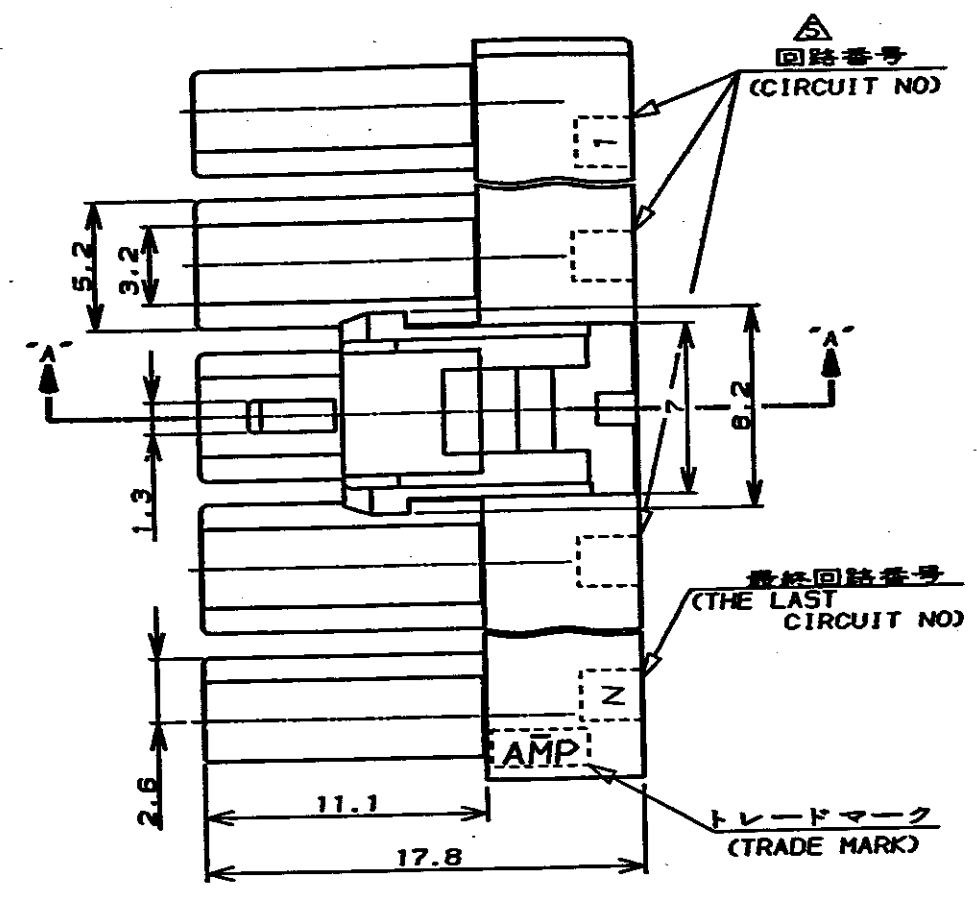

NUMBER C-178842

METRIC 三角錐(3rd ANGLE PROJECTION)

METRIC

単位: 全 DIMENSIONS IN MM. DO NOT SCALE PRINT

4極、6極のロック形状 (LOCKING FIGURE OF 4,6 POS)

断面 "A"- "A" (SECT)

- 注:
- 1 通用製品規格: 108-5302
 - 2 通用コンタクト型番: リセコンタクト
175151-□ (φ26-φ22AWG)
175152-□ (φ16-φ20AWG)
 - 3 嵌合相手側製品型番:
6.2mmピッチヘッダアッセンブリ (Vタイプ)
□-178841-□
- △ 最終回路NO. 部のみ通用 (キーイング)
- △ 回路NO. 3極 1,3のみ
4極 1,4のみ
6極 1,2,3,4,5,6
9極 1,2,3,4,6,7,8,9のみ
- △ 材料 6/6ナイロン (UL94V-0)
トラッキングインテックス (CTI) 500<TI

- NOTES:
1. PRODUCT SPEC: 108-5302
 2. APPLICABLE CONTACT P/N: 175151-□ (φ26-φ22AWG)
175152-□ (φ16-φ20AWG)
 3. MATING CONN. P/N: TAB HEADER ASS'Y (V TYPE)
□-178841-□
- △ KEYING POSITION (THE LAST CIRCUIT)
- △ CIRCUIT NO. 3 POS. 1,3 ONLY
4 POS. 1,4 ONLY
6 POS. 1,2,3,4,5,6
9 POS. 1,2,3,4,6,7,8,9 ONLY
- △ MATERIAL 6/6NYLON (UL94V-0), CTI 500<TI

54.749.6	黒 (BLACK)	9	9-178842-9
▲	青 (BLUE)	▲	9-▲
▼	黄 (YELLOW)	▼	9-▲
▼	赤 (RED)	▼	9-▲
54.749.6	自然色 (NATURAL)	9	9-▲
36.131.0	黒 (BLACK)	6	6-▲
▲	青 (BLUE)	▲	6-▲
▲	黄 (YELLOW)	▲	6-▲
▲	赤 (RED)	▲	6-▲
36.131.0	自然色 (NATURAL)	6	6-▲
23.718.6	黒 (BLACK)	4	4-▲
▲	青 (BLUE)	▲	4-▲
▲	黄 (YELLOW)	▲	4-▲
▲	赤 (RED)	▲	4-▲
23.718.6	自然色 (NATURAL)	4	4-▲
17.512.4	黒 (BLACK)	3	3-▲
▲	青 (BLUE)	▲	3-▲
▲	黄 (YELLOW)	▲	3-▲
▲	赤 (RED)	▲	3-▲
17.512.4	自然色 (NATURAL)	3	3-178842-1
L	N	極数 (POS)	型番 (P/N)
寸法 (DIMENSION)	色調 (COLOR)		

Copyright ©19 年		Copyright ©19 年		AMP		日本エー・エム・ピー株式会社 Tokyo, Japan	
名称 (NAME) アンパ ユニバーサル パワーコネクタ 6.2mm ピッチ プラグハウジング (1列タイプ) AMP UNIVERSAL POWER CONN. 6.2mm PITCH PLUG HOUSING (SGL ROW)		仕様 (SPEC) 6.2mm (AWG -)		絶縁外径 (INSULATION DIA.)		一般公差 (GENERAL TOLERANCE) 100μm ±0.2 100μm ±0.25 300μm ±0.3 角 度 ±3°	
B 変更 FJ00-0006-93 M.S.		A 変更 J-0363 A.S.		O 作成 J-0297 A.S.		LTR 変更 (REVISION RECORD) DR CHK DATE	
材料 (MATERIAL) 注 △ 参照		仕上 (FINISH)		DR. 6/18 '91 DE. M. SHINDO 7/31 '91		DR. A. SUGIMOTO 7/31 '91 APP. N. ONOUE 8/1 '91	
L		N		B		C-178842	
REV. B		SHEET 1 OF 1		参考		面	