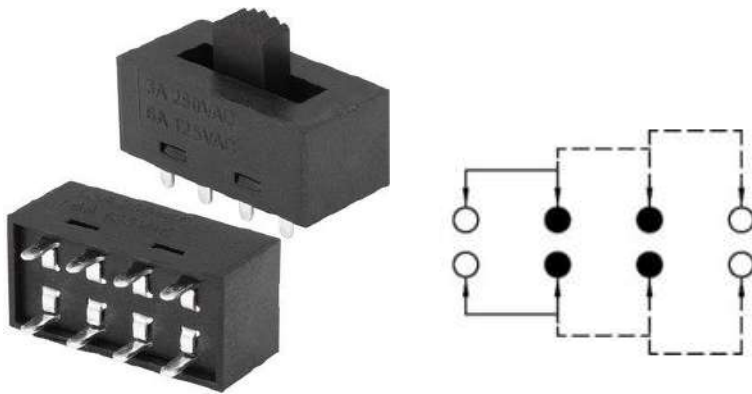

Переключатель движковый Q-3213

Вкл-Вкл-Вкл; 2P3T; ON-ON-ON

Тип переключателя

движковый, типа QKBBZ10

Номинальный ток, А

6/3

Номинальное напряжение, В

125/250 (AC)

Схема переключения

2P3T; ON-ON-ON

Способ монтажа

на плату

Количество выводов

8

Диапазон рабочих температур, °С

-25~+85