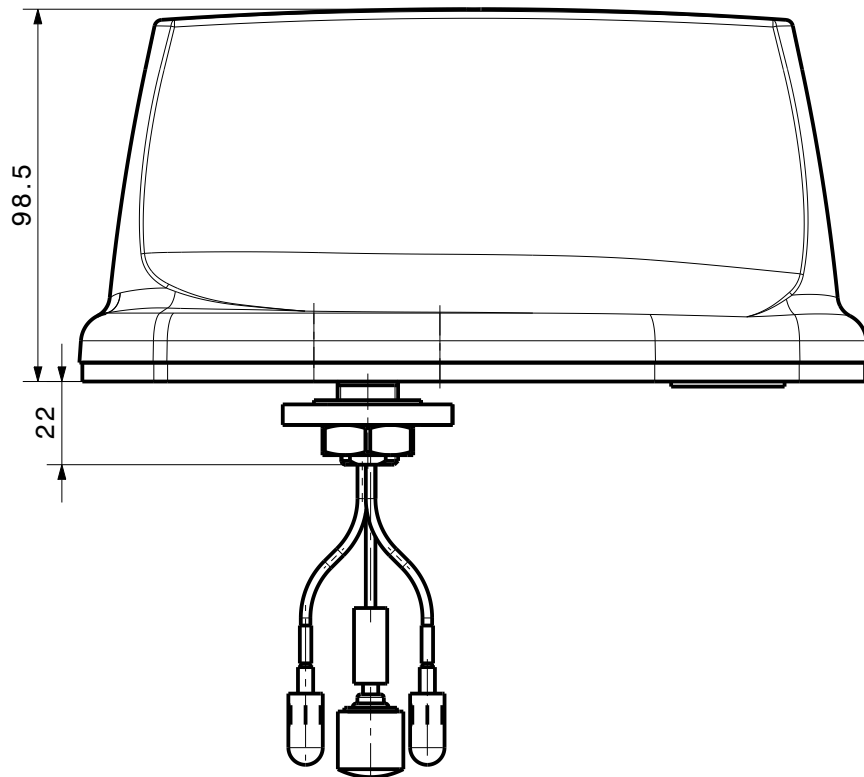

|                                 |  |                                    |  |                             |  |
|---------------------------------|--|------------------------------------|--|-----------------------------|--|
| type / Typ: 1399.99.0129        |  | part no. / Teile Nr.: PRO-00273723 |  | A sheet/Blatt XX / XX       |  |
| ⊕ dimensions in millimeter [mm] |  | description / Beschreibung         |  | drawing-no. / Zeichnungsnr. |  |
| Antenna 1399.99.0129            |  | DOU-00273723                       |  | Release                     |  |
| alternative ID: 1399.99.0129    |  |                                    |  | B                           |  |