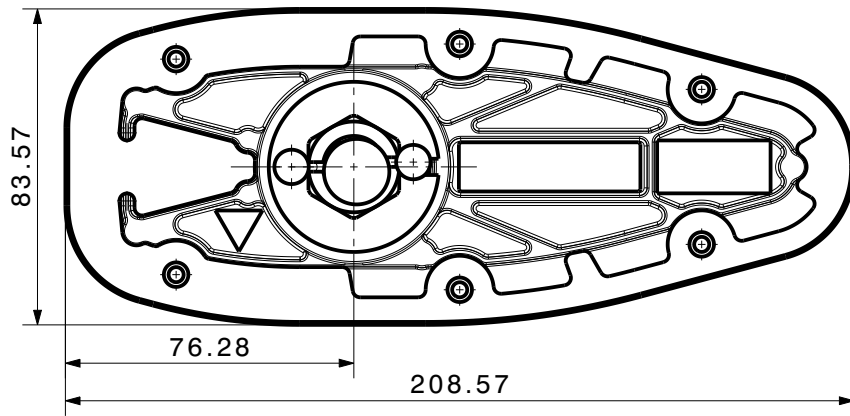

|                                 |  |                                    |  |                             |  |
|---------------------------------|--|------------------------------------|--|-----------------------------|--|
| type / Typ: 1399.99.0129        |  | part no. / Teile Nr.: PRO-00273723 |  | A sheet/Blatt XX / XX       |  |
| ⊕ dimensions in millimeter [mm] |  | description / Beschreibung         |  | drawing-no. / Zeichnungsnr. |  |
| Antenna 1399.99.0129            |  | DOU-00273723                       |  | Release                     |  |
| alternative ID: 1399.99.0129    |  |                                    |  | B                           |  |