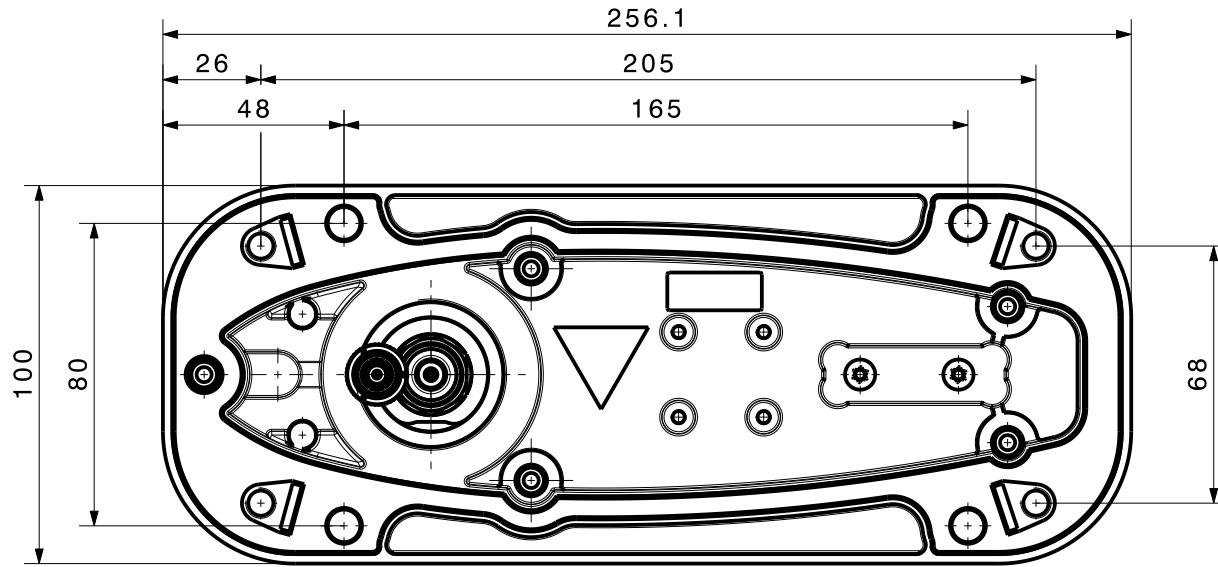

type / Typ: 1399.99.0120

⊕ ⊗ dimensions in millimeter [mm]

part no. / Teile Nr.: PRO-00131449 D sheet/Blatt XX / XX

description / Beschreibung

drawing-no. / Zeichnungsnr.

Release

SWA-0859/360/4/0/DFRX30\_2

DOU-00131449