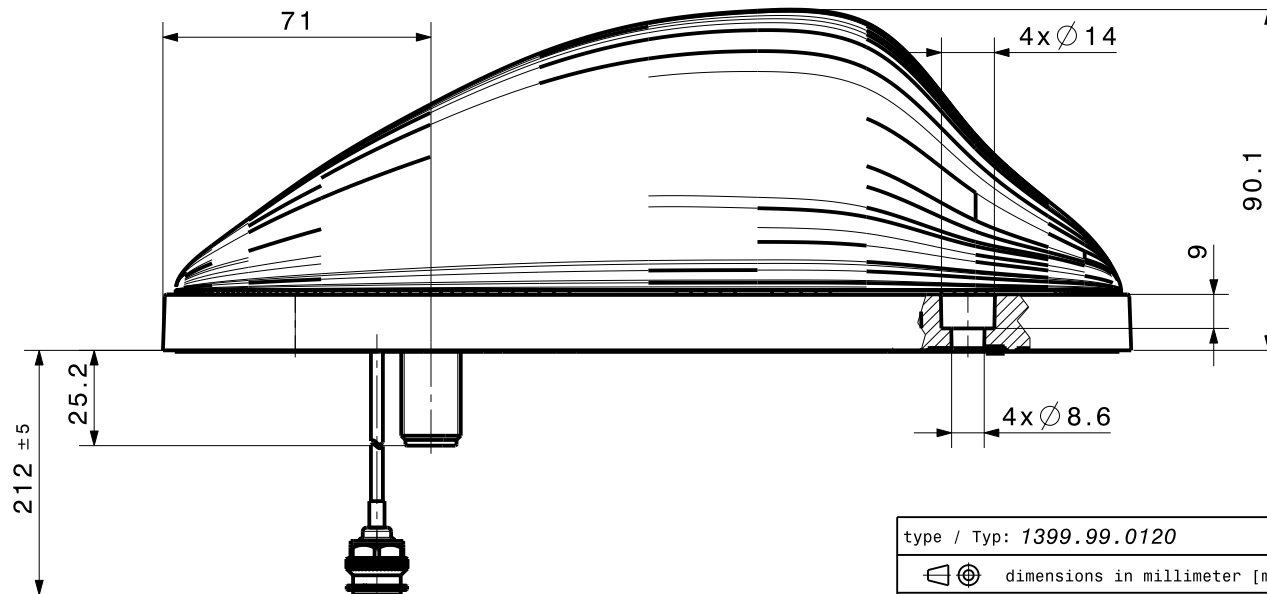

type / Typ: 1399.99.0120

⊕ ⊗ dimensions in millimeter [mm]

part no. / Teile Nr.: PRO-00131449 D sheet/Blatt XX / XX

description / Beschreibung

drawing-no. / Zeichnungsnr.

Release

SWA-0859/360/4/0/DFRX30\_2

DOU-00131449