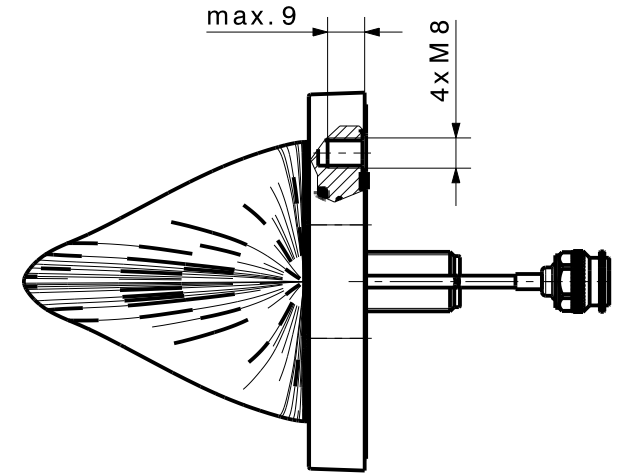

type / Typ: 1399.99.0120

⊕ ⊗ dimensions in millimeter [mm]

part no. / Teile Nr.: PRO-00131449 D sheet/Blatt XX / XX

description / Beschreibung

drawing-no. / Zeichnungsnr.

Release

SWA-0859/360/4/0/DFRX30\_2

DOU-00131449