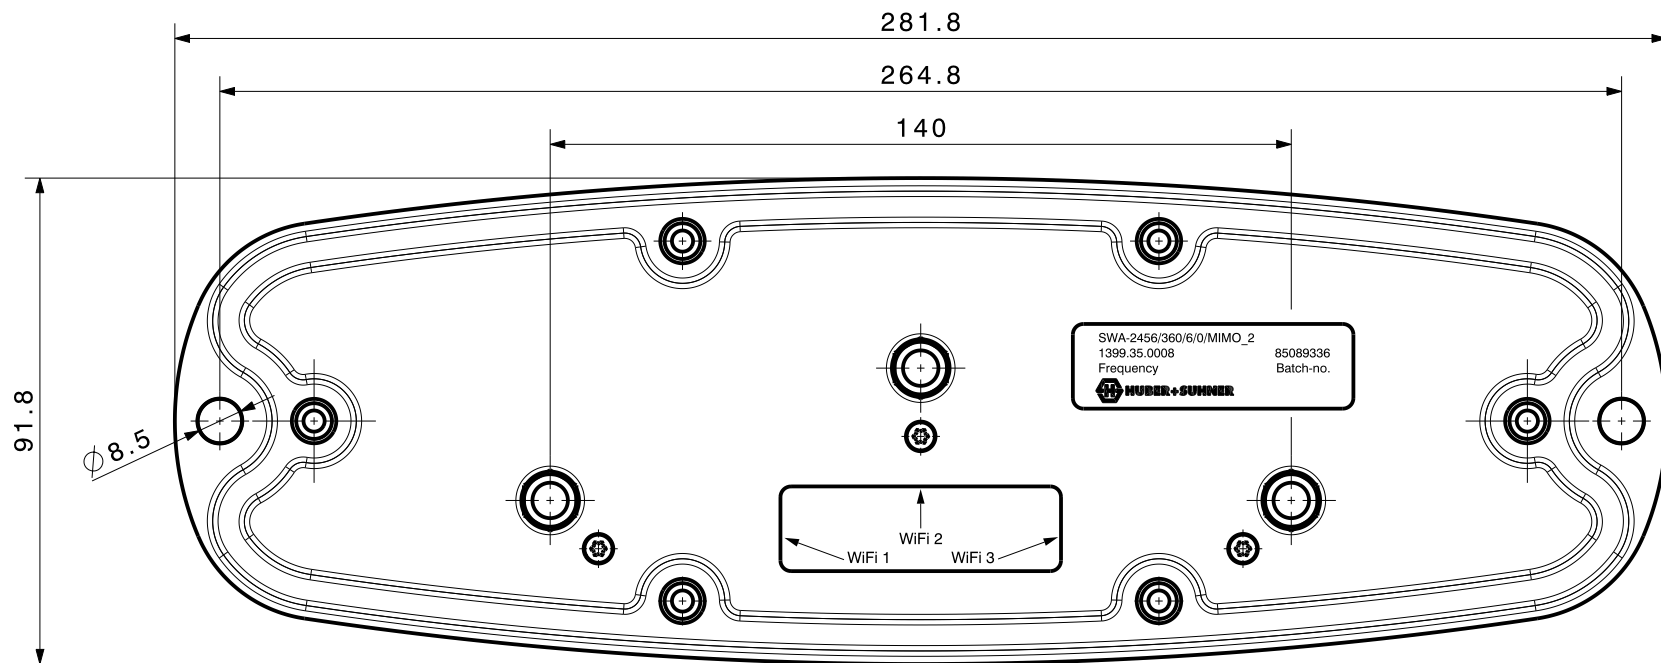

type / Typ: 1399.35.0008			
dimensions in millimeter [mm]	part no. / Teile Nr.: PRO-00334639	A sheet/Blatt	
description / Beschreibung		drawing-no. / Zeichnungsnr.	Release
SWA-2456/360/6/0/MIMO_2		DOU-00334639	A
alternative ID:			