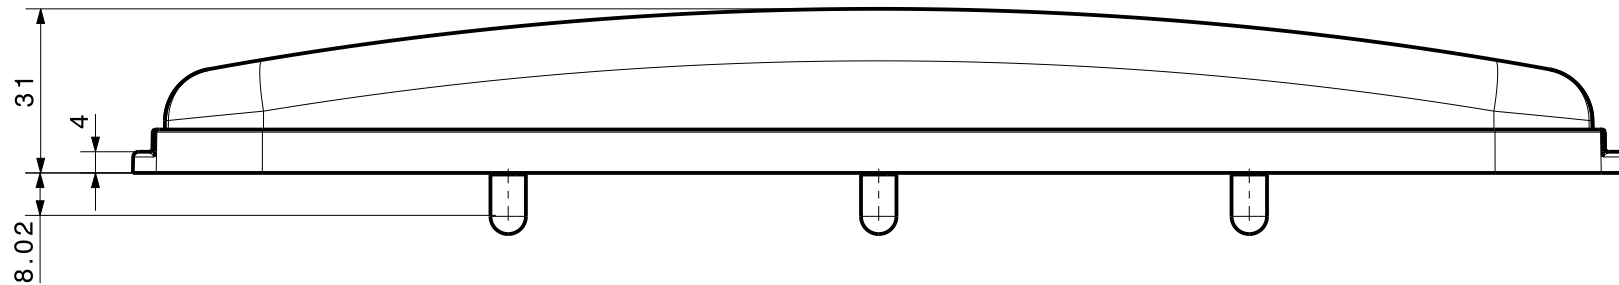

type / Typ: 1399.35.0008			
dimensions in millimeter [mm]	part no. / Teile Nr.: PRO-00334639	A sheet/Blatt	
description / Beschreibung		drawing-no. / Zeichnungsnr.	Release
SWA-2456/360/6/0/MIMO_2		DOU-00334639	A
alternative ID:			