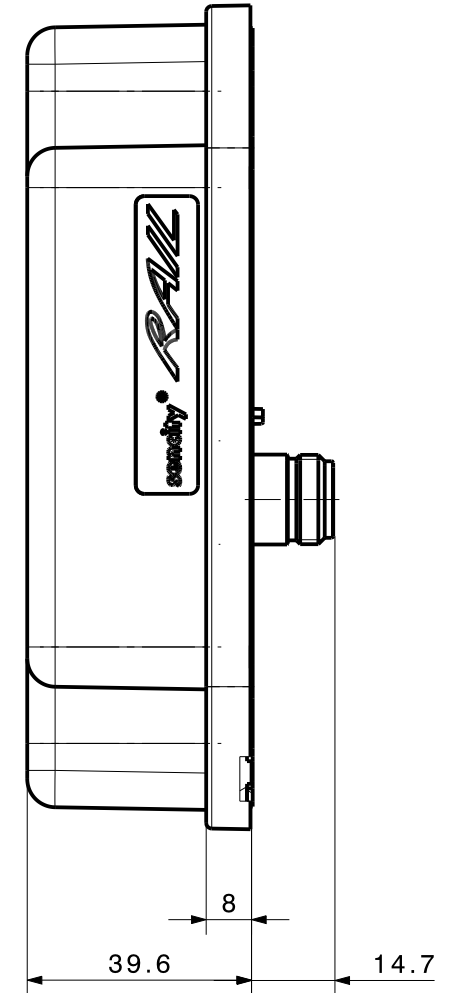

type / Typ: 1399.17.0125

⊕ dimensions in millimeter [mm]

part no. / Teile Nr.: PRO-00144038 B sheet/Blatt XX / XX

description / Beschreibung

drawing-no. / Zeichnungsnr. Release

SWA-0825/360/5/30/V

DOU-00144038