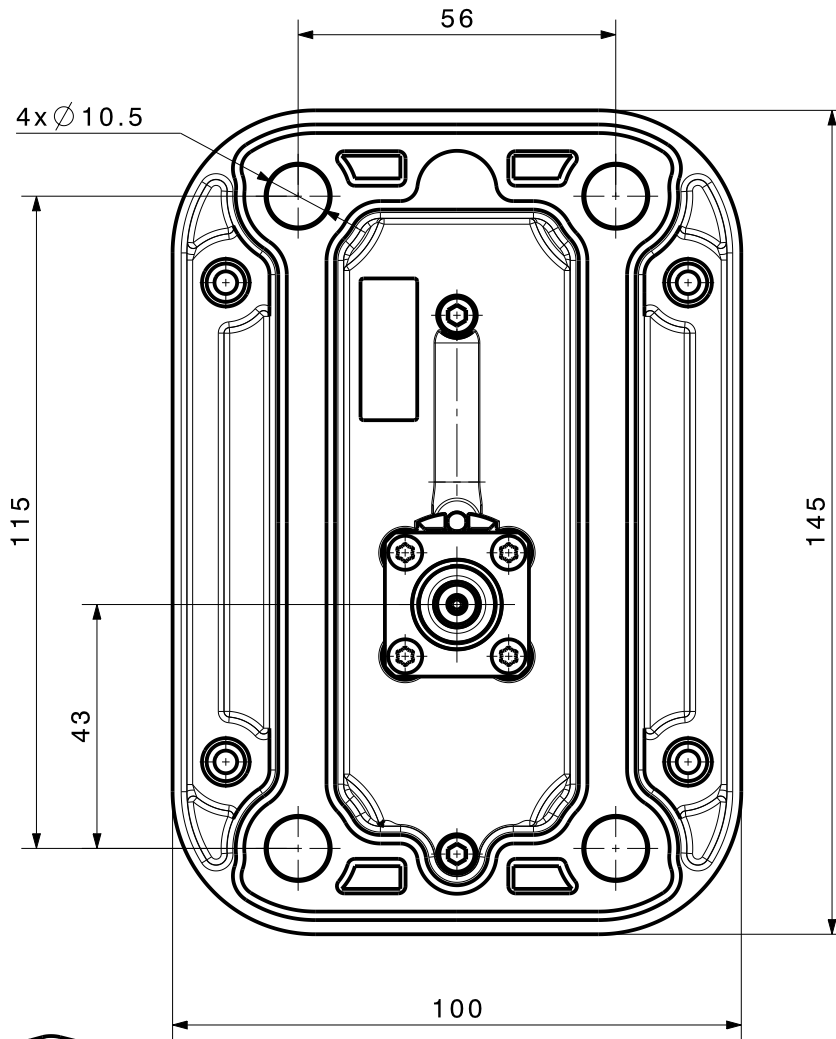

type / Typ: 1399.17.0125

⊕ dimensions in millimeter [mm]

part no. / Teile Nr.: PRO-00144038 B sheet/Blatt XX / XX

description / Beschreibung

drawing-no. / Zeichnungsnr. Release

SWA-0825/360/5/30/V

DOU-00144038