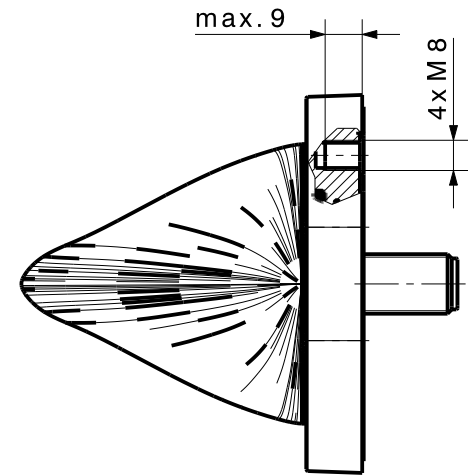

type / Typ: 1399.17.0122		part no. / Teile Nr.: PRO-00146327		C sheet/Blatt XX / XX	
⊕ dimensions in millimeter [mm]		description / Beschreibung		drawing-no. / Zeichnungsnr.	
SWA-0859/360/4/0/V_3		DOU-00146327		Release	
alternative ID:		C			