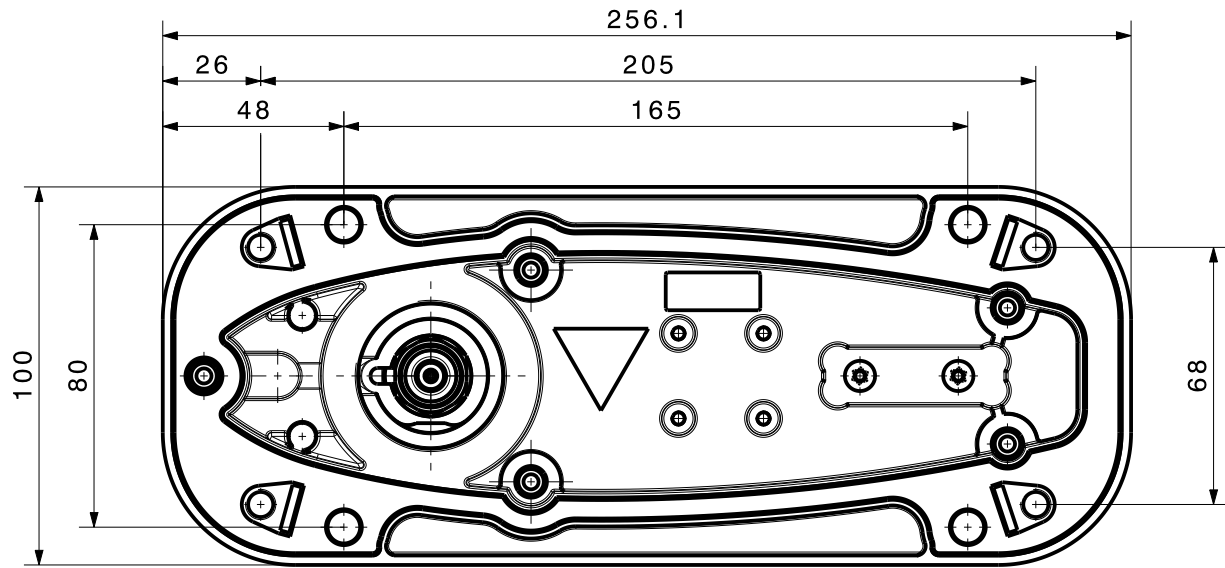

type / Typ: 1399.17.0122		part no. / Teile Nr.: PRO-00146327		C sheet/Blatt XX / XX	
⊕ dimensions in millimeter [mm]		description / Beschreibung		drawing-no. / Zeichnungsnr.	
SWA-0859/360/4/0/V_3		DOU-00146327		Release	
alternative ID:		C			