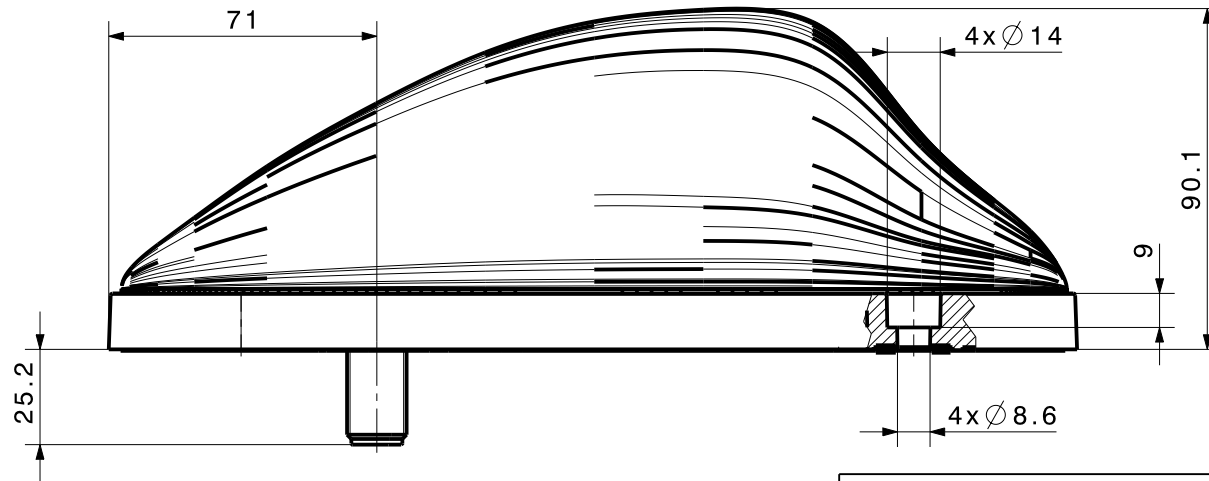

type / Typ: 1399.17.0122		part no. / Teile Nr.: PRO-00146327		C sheet/Blatt XX / XX	
⊕ dimensions in millimeter [mm]		description / Beschreibung		drawing-no. / Zeichnungsnr.	
SWA-0859/360/4/0/V_3		DOU-00146327		Release	
alternative ID:		C			