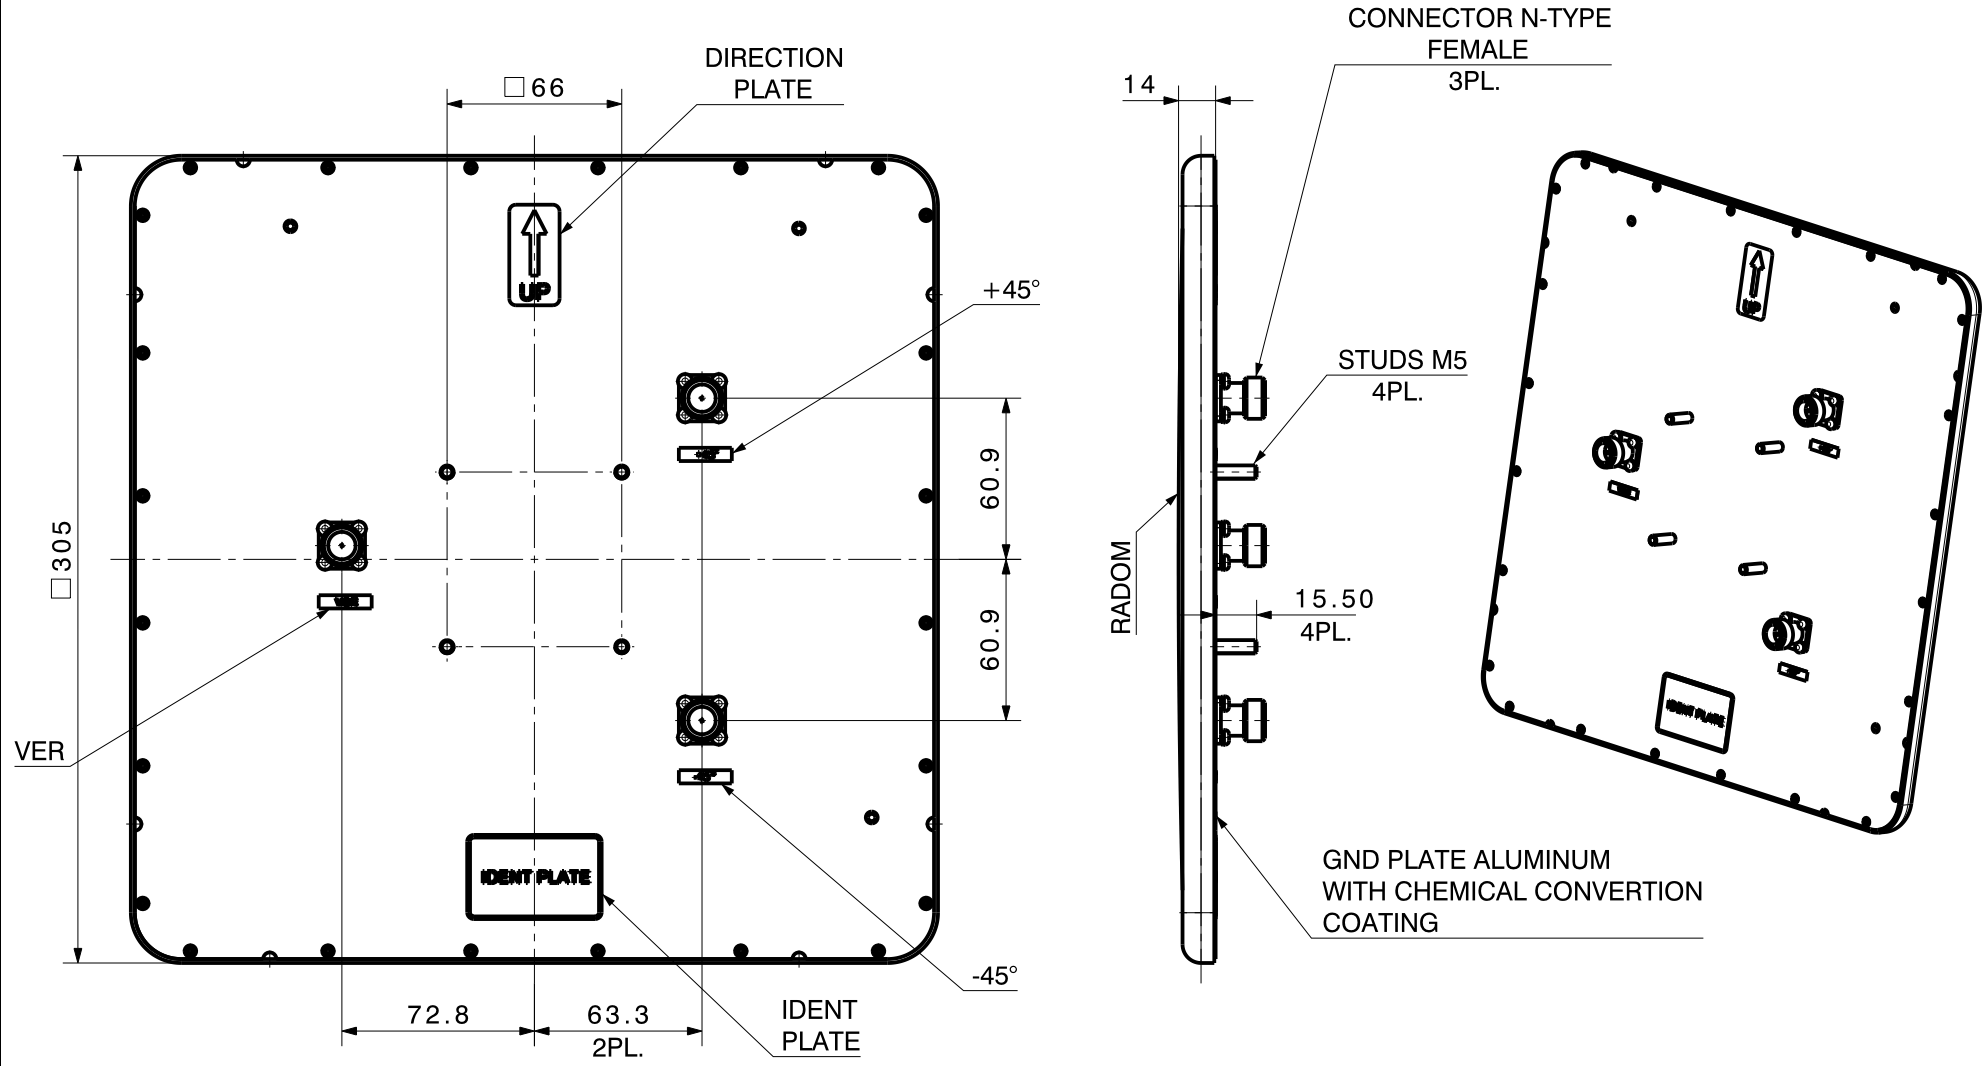

type / Typ: 1356.17.0090		
⊕	dimensions in millimeter [mm]	part no. / Teile Nr.: PRO-00233557 A sheet/Blatt XX / XX
description / Beschreibung		drawing-no. / Zeichnungsnr. Release
SPA-5600/45/18/0/MIMO		DOU-00233557 A