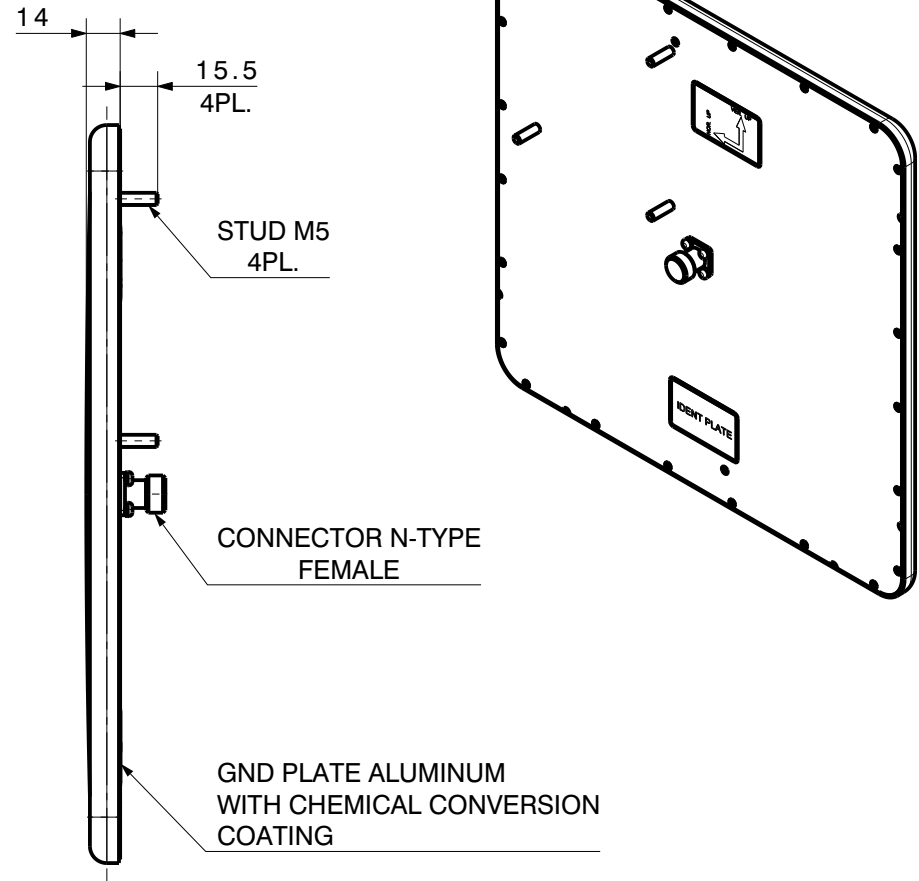

type / Typ: 1354.17.0001		
⊕ dimensions in millimeter [mm]	part no. / Teile Nr.: PRO-00265928	A sheet/Blatt
description / Beschreibung	drawing-no. / Zeichnungsnr.	Release
SPA-5400/9/22/0/V	DPR-00265928	A