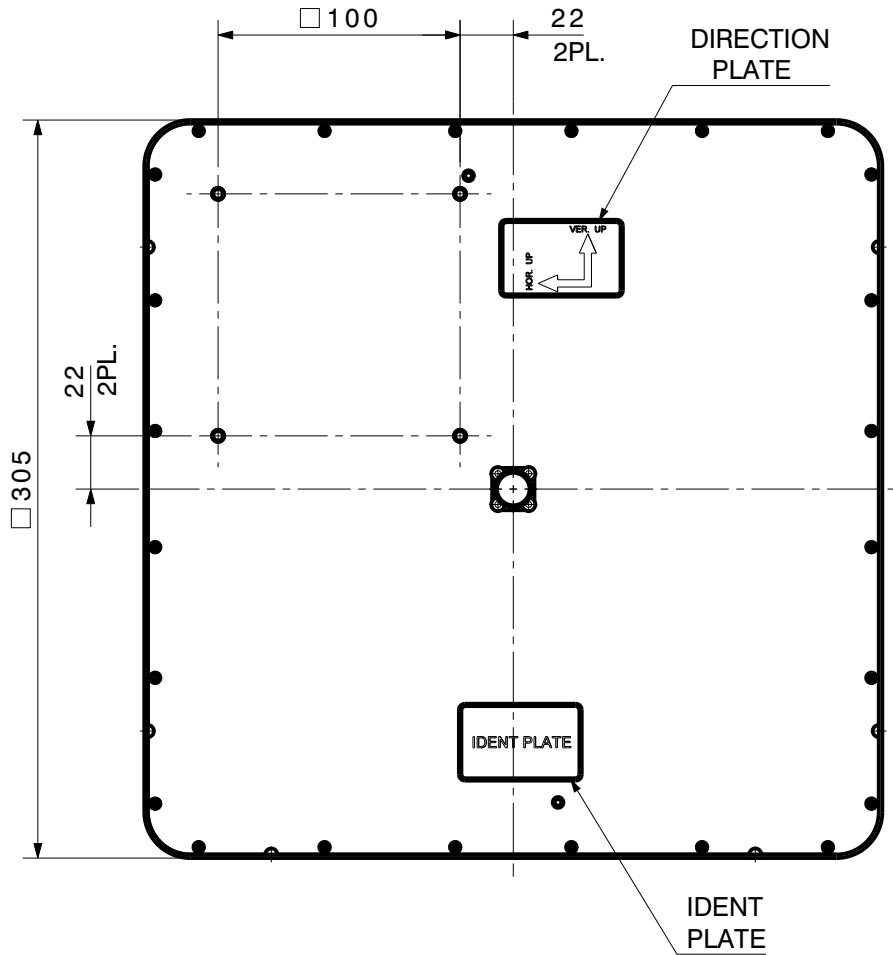

type / Typ: 1354.17.0001		
⊕ dimensions in millimeter [mm]	part no. / Teile Nr.: PRO-00265928	A sheet/Blatt
description / Beschreibung	drawing-no. / Zeichnungsnr.	Release
SPA-5400/9/22/0/V	DPR-00265928	A