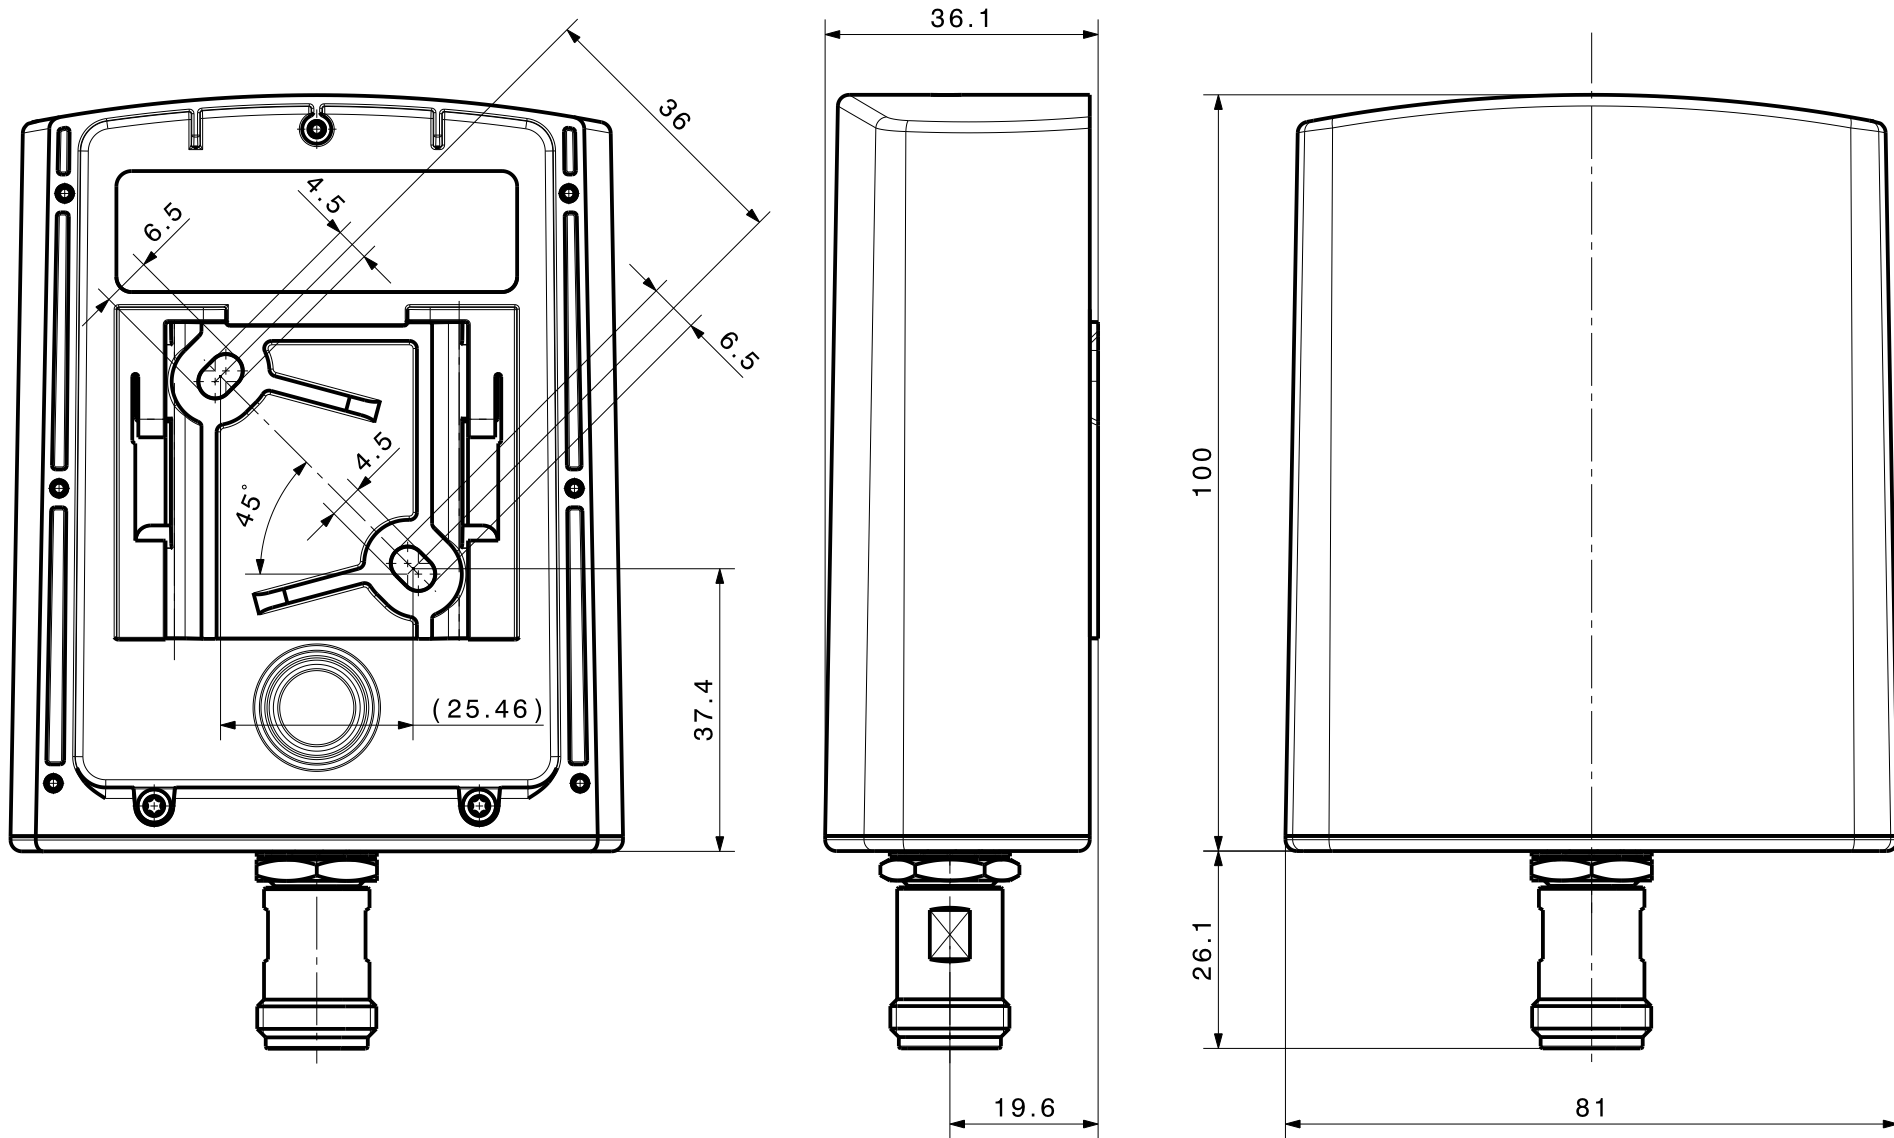

type / Typ: 1324.17.0098		
⊕ dimensions in millimeter [mm]	part no. / Teile Nr.: PRO-00135740	A sheet/Blatt XX / XX
description / Beschreibung	drawing-no. / Zeichnungsnr.	Release
SPA-2400/75/9/0/V_4	DOU-00135740	A