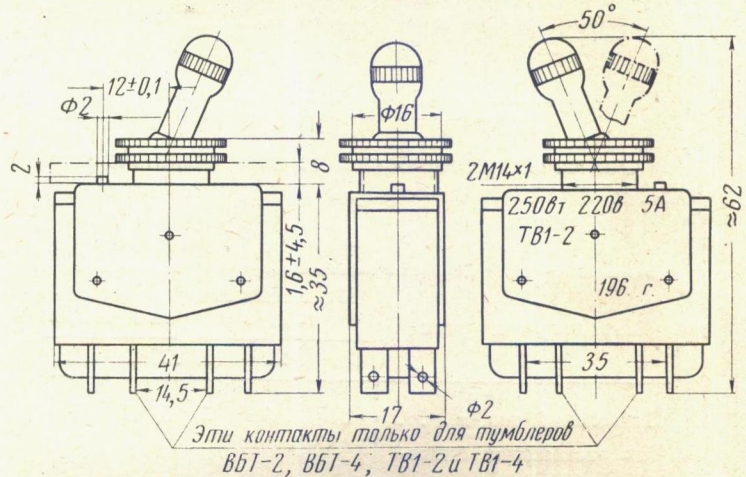

Общий вид и габаритные размеры приведены на рис. 26, а разметка сверления панели для установки выключателей — на рис. 27.

Рис. 26. Общий вид, габаритные и установочные размеры выключателей ВБТ-1, ВБТ-2, ВБТ-4 и рычажных переключателей ТВ1-1, ТВ1-2, ТВ1-3