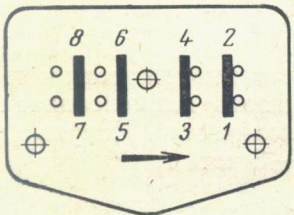

Таблица 3

Тип выключателя	Число контактов	№ рис. (схема коммутации)*
ВБТ-1	1 н. з. и 1 н. о.	23
ВБТ-2	2 н. з. и 2 н. о.	24
ВБТ-4	4 н. з.	25

* Схемы коммутации изображены в том виде, в каком они нанесены на боковине переключателя.

Рис. 23. Схема коммутации выключателя ВБТ-1 и переключателя ТВ1-1

Рис. 24. Схема коммутации выключателя ВБТ-2 и переключателя ТВ1-2

Рис. 25. Схема коммутации выключателя ВБТ-4 и переключателя ТВ1-4

ТЕХНИЧЕСКИЕ ДАННЫЕ

Основные технические данные выключателей ВБТ-1, ВБТ-2 и ВБТ-4 приведены ниже.

Номинальный ток, а	5
Напряжение переменного тока, в	220
Напряжение постоянного тока, в	220
Выключаемая мощность, вт	250

Выключатели устанавливаются на панелях и пультах с толщиной стенки не более 4,5 мм.

Общий вид и габаритные размеры приведены на рис. 26, а разметка сверления панели для установки выключателей — на рис. 27.

Рис. 26. Общий вид, габаритные и установочные размеры выключателей ВБТ-1, ВБТ-2, ВБТ-4 и рычажных переключателей ТВ1-1, ТВ1-2, ТВ1-3