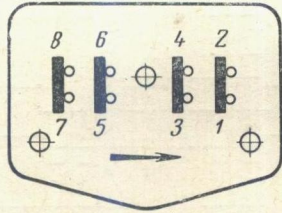

Таблица 3

Тип выключателя	Число контактов	№ рис. (схема коммутации)*
ВБТ-1	1 н. з. и 1 н. о.	23
ВБТ-2	2 н. з. и 2 н. о.	24
ВБТ-4	4 н. з.	25

* Схемы коммутации изображены в том виде, в каком они нанесены на боковине переключателя.

Рис. 23. Схема коммутации выключателя ВБТ-1 и переключателя ТВ1-1

Рис. 24. Схема коммутации выключателя ВБТ-2 и переключателя ТВ1-2

Рис. 25. Схема коммутации выключателя ВБТ-4 и переключателя ТВ1-4

ТЕХНИЧЕСКИЕ ДАННЫЕ

Основные технические данные выключателей ВБТ-1, ВБТ-2 и ВБТ-4 приведены ниже.

Номинальный ток, а	5
Напряжение переменного тока, в	220
Напряжение постоянного тока, в	220
Выключаемая мощность, вт	250

Выключатели устанавливаются на панелях и пультах с толщиной стенки не более 4,5 мм.

Общий вид и габаритные размеры приведены на рис. 26, а разметка сверления панели для установки выключателей — на рис. 27.

Рис. 26. Общий вид, габаритные и установочные размеры выключателей ВБТ-1, ВБТ-2, ВБТ-4 и рычажных переключателей ТВ1-1, ТВ1-2, ТВ1-3