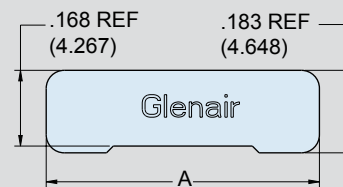

Metal Shells			
890 Single Row		A Ref.	
Part Number	Layout	In.	mm.
000-01-05-174	5P	.215	5.461
000-01-09-174	9P	.315	8.001
000-01-15-174	15P	.465	11.811
000-01-21-174	21P	.615	15.621
000-01-25-174	25P	.715	18.161
000-01-31-174	31P	.865	21.971
000-01-37-174	37P	1.015	25.781
000-01-51-174	51P	1.365	34.671
000-01-05-175	5S	.431	10.947
000-01-09-175	9S	.531	13.487
000-01-15-175	15S	.681	17.297
000-01-21-175	21S	.831	21.107
000-01-25-175	25S	.931	23.647
000-01-31-175	31S	1.081	27.457
000-01-37-175	37S	1.231	31.267
000-01-51-175	51S	1.581	40.157
891 Dual Row		A Ref.	
000-01-09-176	9P	.191	4.851
000-01-15-176	15P	.266	6.756
000-01-21-176	21P	.341	8.661
000-01-25-176	25P	.391	9.931
000-01-31-176	31P	.466	11.836
000-01-37-176	37P	.541	13.741
000-01-41-176	41P	.591	15.011
000-01-51-176	51P	.716	18.186
000-01-65-176	65P	.891	22.631
000-01-69-176	69P	.941	23.901
000-01-85-176	85P	1.141	28.981
000-01-09-177	9S	.406	10.312
000-01-15-177	15S	.481	12.217
000-01-21-177	21S	.556	14.122
000-01-25-177	25S	.606	15.392
000-01-31-177	31S	.681	17.297
000-01-37-177	37S	.756	19.202
000-01-41-177	41S	.806	20.472
000-01-51-177	51S	.931	23.647
000-01-65-177	65S	1.106	28.092
000-01-69-177	69S	1.156	29.362
000-01-85-177	85S	1.408	35.763

000-01-00-174 Single Row Plug

000-01-00-175 Single Row Receptacle

000-01-00-176 Dual Row Plug

LOGO SIZES
9 AND 15

LOGO SIZES
21 THRU 85

000-01-00-177 Dual Row Receptacle

Mouser Electronics

Authorized Distributor