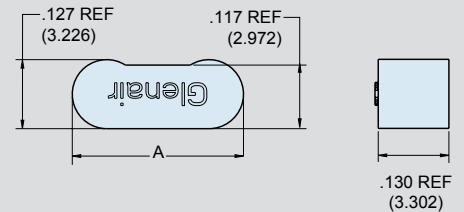

Metal Shells			
890 Single Row		A Ref.	
Part Number	Layout	In.	mm.
000-01-05-174	5P	.215	5.461
000-01-09-174	9P	.315	8.001
000-01-15-174	15P	.465	11.811
000-01-21-174	21P	.615	15.621
000-01-25-174	25P	.715	18.161
000-01-31-174	31P	.865	21.971
000-01-37-174	37P	1.015	25.781
000-01-51-174	51P	1.365	34.671
000-01-05-175	5S	.431	10.947
000-01-09-175	9S	.531	13.487
000-01-15-175	15S	.681	17.297
000-01-21-175	21S	.831	21.107
000-01-25-175	25S	.931	23.647
000-01-31-175	31S	1.081	27.457
000-01-37-175	37S	1.231	31.267
000-01-51-175	51S	1.581	40.157
891 Dual Row		A Ref.	
000-01-09-176	9P	.191	4.851
000-01-15-176	15P	.266	6.756
000-01-21-176	21P	.341	8.661
000-01-25-176	25P	.391	9.931
000-01-31-176	31P	.466	11.836
000-01-37-176	37P	.541	13.741
000-01-41-176	41P	.591	15.011
000-01-51-176	51P	.716	18.186
000-01-65-176	65P	.891	22.631
000-01-69-176	69P	.941	23.901
000-01-85-176	85P	1.141	28.981
000-01-09-177	9S	.406	10.312
000-01-15-177	15S	.481	12.217
000-01-21-177	21S	.556	14.122
000-01-25-177	25S	.606	15.392
000-01-31-177	31S	.681	17.297
000-01-37-177	37S	.756	19.202
000-01-41-177	41S	.806	20.472
000-01-51-177	51S	.931	23.647
000-01-65-177	65S	1.106	28.092
000-01-69-177	69S	1.156	29.362
000-01-85-177	85S	1.408	35.763

000-01-00-174 Single Row Plug

000-01-00-175 Single Row Receptacle

000-01-00-176 Dual Row Plug

LOGO SIZES
9 AND 15

LOGO SIZES
21 THRU 85

000-01-00-177 Dual Row Receptacle

Mouser Electronics

Authorized Distributor