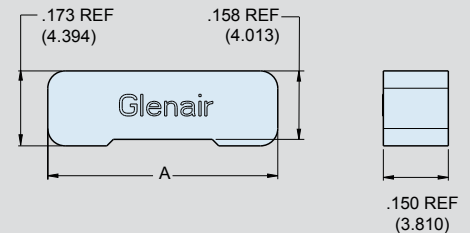

Metal Shells			
890 Single Row		A Ref.	
Part Number	Layout	In.	mm.
000-01-05-174	5P	.215	5.461
000-01-09-174	9P	.315	8.001
000-01-15-174	15P	.465	11.811
000-01-21-174	21P	.615	15.621
000-01-25-174	25P	.715	18.161
000-01-31-174	31P	.865	21.971
000-01-37-174	37P	1.015	25.781
000-01-51-174	51P	1.365	34.671
000-01-05-175	5S	.431	10.947
000-01-09-175	9S	.531	13.487
000-01-15-175	15S	.681	17.297
000-01-21-175	21S	.831	21.107
000-01-25-175	25S	.931	23.647
000-01-31-175	31S	1.081	27.457
000-01-37-175	37S	1.231	31.267
000-01-51-175	51S	1.581	40.157
891 Dual Row		A Ref.	
000-01-09-176	9P	.191	4.851
000-01-15-176	15P	.266	6.756
000-01-21-176	21P	.341	8.661
000-01-25-176	25P	.391	9.931
000-01-31-176	31P	.466	11.836
000-01-37-176	37P	.541	13.741
000-01-41-176	41P	.591	15.011
000-01-51-176	51P	.716	18.186
000-01-65-176	65P	.891	22.631
000-01-69-176	69P	.941	23.901
000-01-85-176	85P	1.141	28.981
000-01-09-177	9S	.406	10.312
000-01-15-177	15S	.481	12.217
000-01-21-177	21S	.556	14.122
000-01-25-177	25S	.606	15.392
000-01-31-177	31S	.681	17.297
000-01-37-177	37S	.756	19.202
000-01-41-177	41S	.806	20.472
000-01-51-177	51S	.931	23.647
000-01-65-177	65S	1.106	28.092
000-01-69-177	69S	1.156	29.362
000-01-85-177	85S	1.408	35.763

000-01-00-174 Single Row Plug

000-01-00-175 Single Row Receptacle

000-01-00-176 Dual Row Plug

LOGO SIZES
9 AND 15

LOGO SIZES
21 THRU 85

000-01-00-177 Dual Row Receptacle

Mouser Electronics

Authorized Distributor