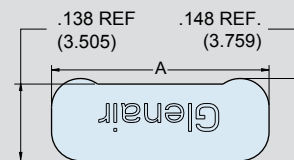

Metal Shells			
890 Single Row		A Ref.	
Part Number	Layout	In.	mm.
000-01-05-174	5P	.215	5.461
000-01-09-174	9P	.315	8.001
000-01-15-174	15P	.465	11.811
000-01-21-174	21P	.615	15.621
000-01-25-174	25P	.715	18.161
000-01-31-174	31P	.865	21.971
000-01-37-174	37P	1.015	25.781
000-01-51-174	51P	1.365	34.671
000-01-05-175	5S	.431	10.947
000-01-09-175	9S	.531	13.487
000-01-15-175	15S	.681	17.297
000-01-21-175	21S	.831	21.107
000-01-25-175	25S	.931	23.647
000-01-31-175	31S	1.081	27.457
000-01-37-175	37S	1.231	31.267
000-01-51-175	51S	1.581	40.157
891 Dual Row		A Ref.	
000-01-09-176	9P	.191	4.851
000-01-15-176	15P	.266	6.756
000-01-21-176	21P	.341	8.661
000-01-25-176	25P	.391	9.931
000-01-31-176	31P	.466	11.836
000-01-37-176	37P	.541	13.741
000-01-41-176	41P	.591	15.011
000-01-51-176	51P	.716	18.186
000-01-65-176	65P	.891	22.631
000-01-69-176	69P	.941	23.901
000-01-85-176	85P	1.141	28.981
000-01-09-177	9S	.406	10.312
000-01-15-177	15S	.481	12.217
000-01-21-177	21S	.556	14.122
000-01-25-177	25S	.606	15.392
000-01-31-177	31S	.681	17.297
000-01-37-177	37S	.756	19.202
000-01-41-177	41S	.806	20.472
000-01-51-177	51S	.931	23.647
000-01-65-177	65S	1.106	28.092
000-01-69-177	69S	1.156	29.362
000-01-85-177	85S	1.408	35.763

000-01-00-174 Single Row Plug

000-01-00-175 Single Row Receptacle

000-01-00-176 Dual Row Plug

LOGO SIZES
9 AND 15

LOGO SIZES
21 THRU 85

000-01-00-177 Dual Row Receptacle

Mouser Electronics

Authorized Distributor