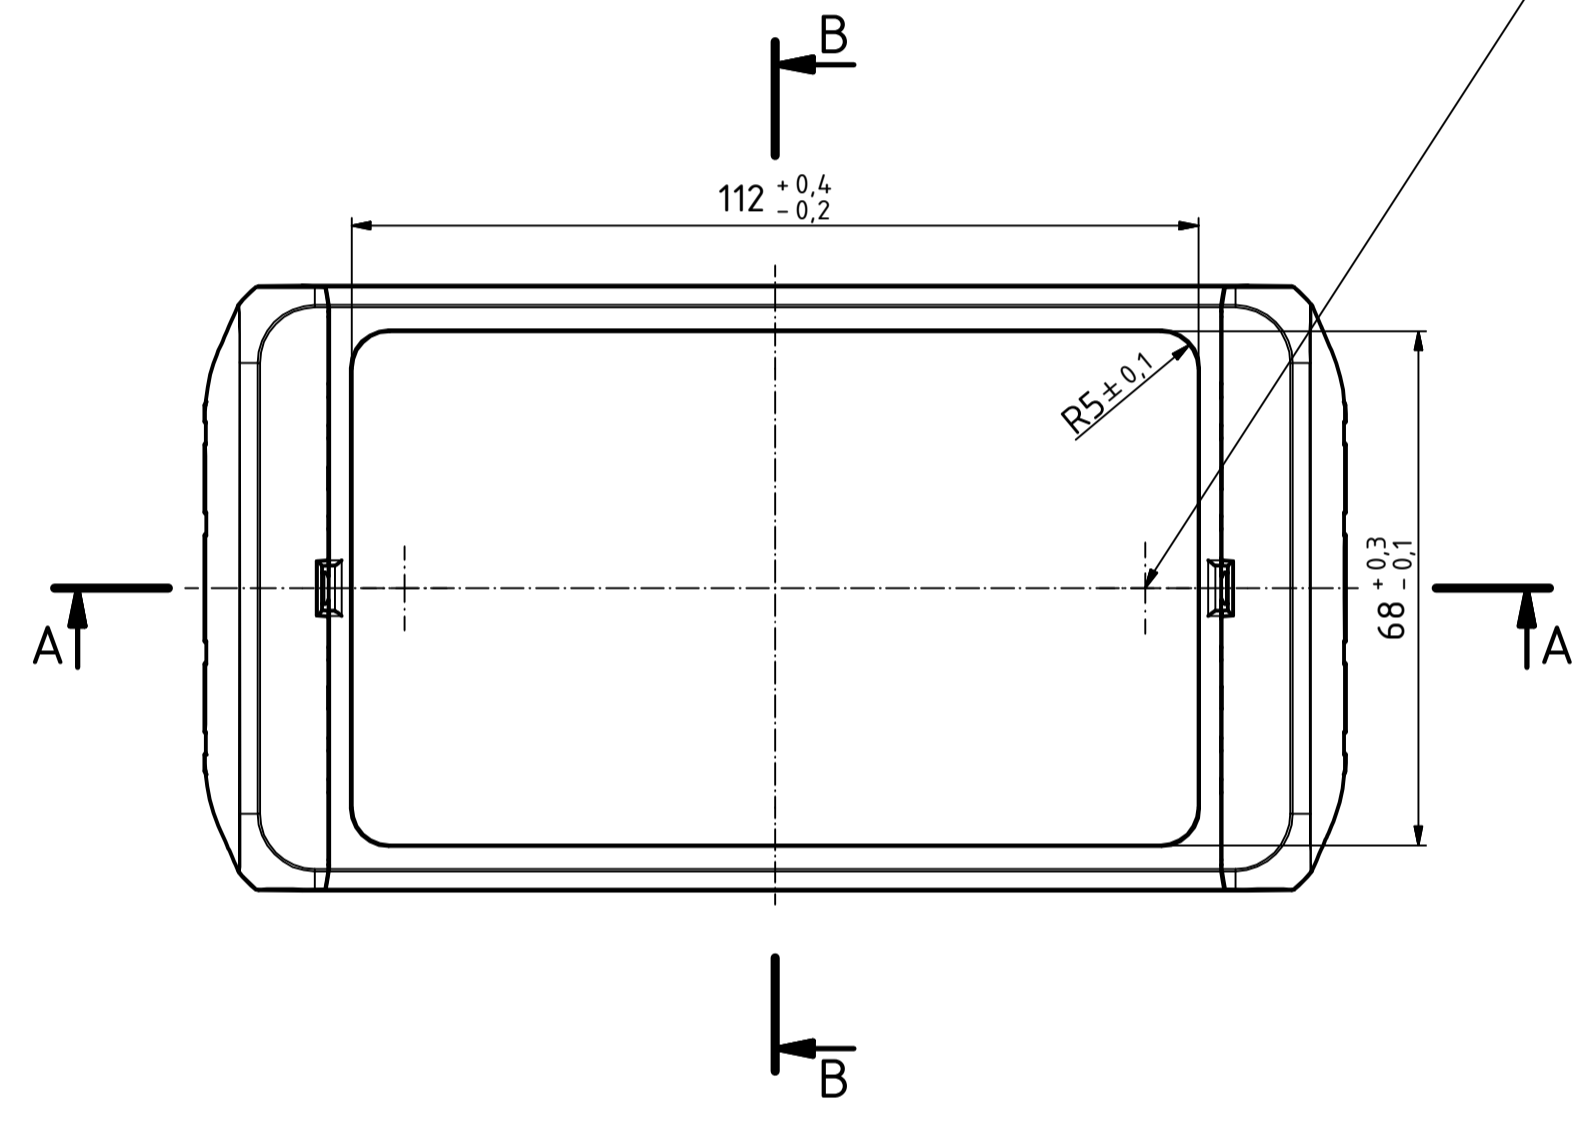

"Schutzvermerk nach DIN ISO 16616 beachten" - "Please pay attention to copyright note DIN ISO 16616"

ø2,4/7,5 tief/deep (2x)

ISO (1 : 2)

Maßstab/ Scale:	1:1, 1:2
Zeichnungs-Nr. / Drawing-No.:	1K 5390.034.01
Artikel / Article:	BOCUBE B-140809
Katalogzg./Catalogue draw.	
A.Nr./ Alt.No.:	
Datum/ Date:	
DISK:	2503379.idw
Datum/Date:	22.06.2012 KH