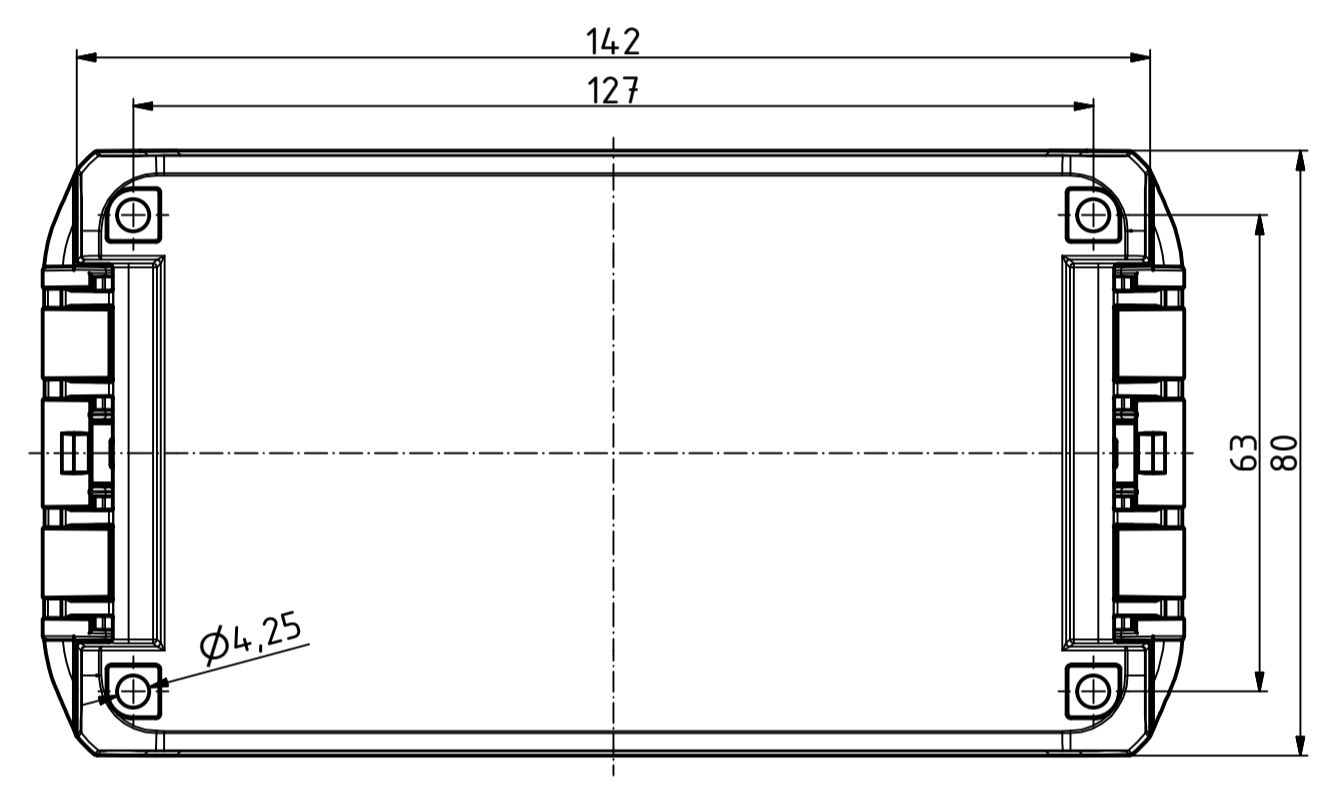

"Schutzvermerk nach DIN ISO 16616 beachten" - "Please pay attention to copyright note DIN ISO 16616"

ø2,4/7,5 tief/deep (2x)

ISO (1 : 2)

Maßstab/ Scale:	1:1, 1:2
Zeichnungs-Nr. / Drawing-No.:	1K 5390.034.01
Artikel / Article:	BOCUBE B-140809
Katalogzg./Catalogue draw.	
A.Nr./ Alt.No.:	
Datum/ Date:	
DISK:	2503379.idw
Datum/Date:	22.06.2012 KH