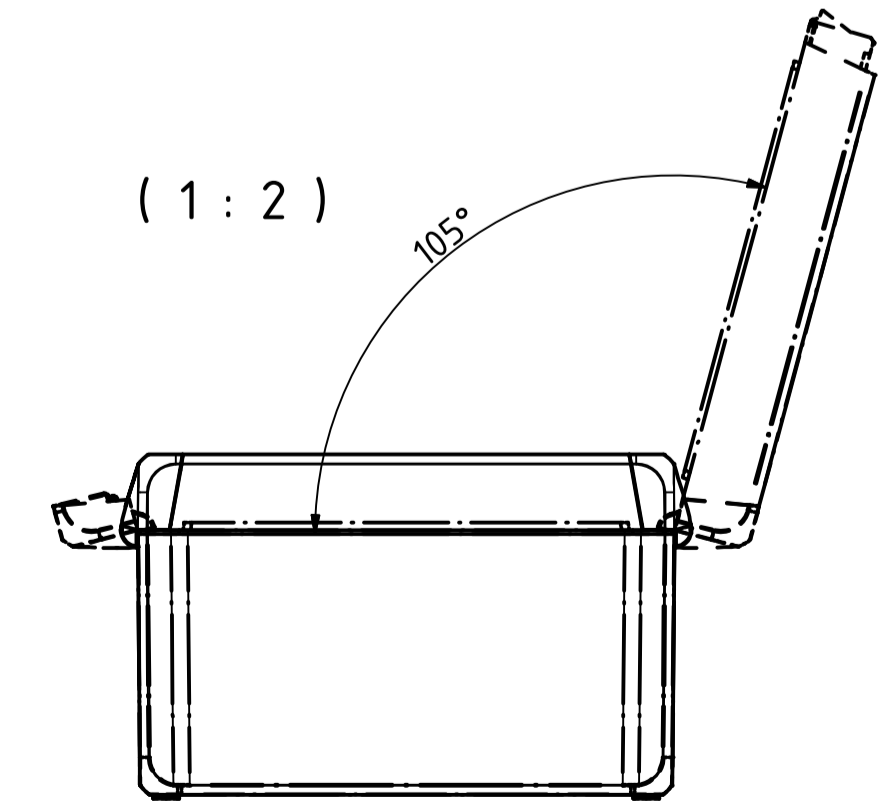

"Schutzvermerk nach DIN ISO 16616 beachten" - "Please pay attention to copyright note DIN ISO 16616"

ø2,4/7,5 tief/deep (2x)

ISO (1 : 2)

Maßstab/ Scale:	1:1, 1:2
Zeichnungs-Nr. / Drawing-No.:	1K 5390.034.01
Artikel / Article:	BOCUBE B-140809
Katalogzg./Catalogue draw.	
A.Nr./ Alt.No.:	
Datum/ Date:	
DISK:	2503379.idw
Datum/Date:	22.06.2012 KH