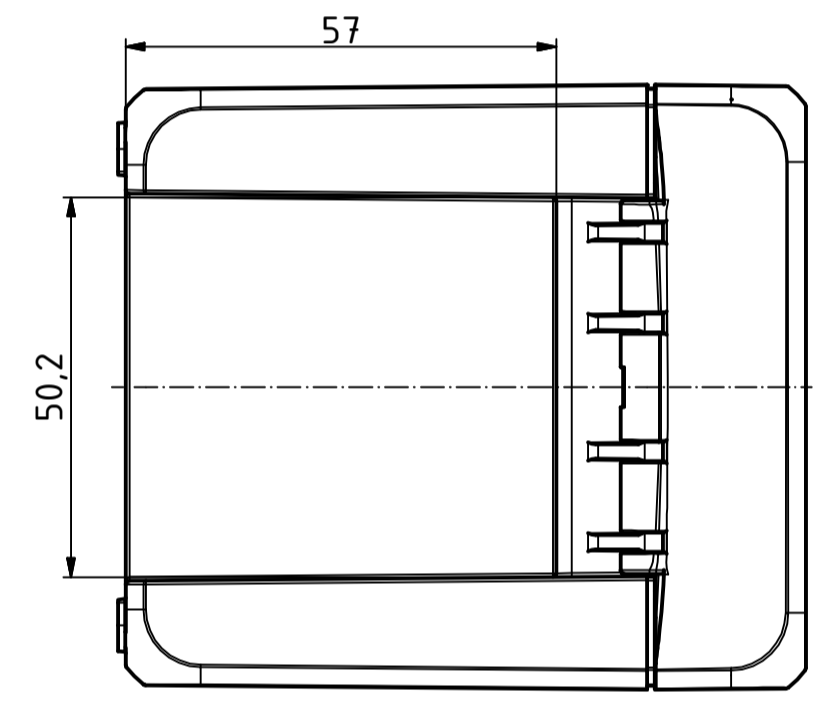

"Schutzvermerk nach DIN ISO 16616 beachten" - "Please pay attention to copyright note DIN ISO 16616"

ø2,4/7,5 tief/deep (2x)

ISO (1 : 2)

Maßstab/ Scale:	1:1, 1:2
Zeichnungs-Nr. / Drawing-No.:	1K 5390.034.01
Artikel / Article:	BOCUBE B-140809
Katalogzg./Catalogue draw.	
A.Nr./ Alt.No.:	
Datum/ Date:	
DISK:	2503379.idw
Datum/Date:	22.06.2012 KH