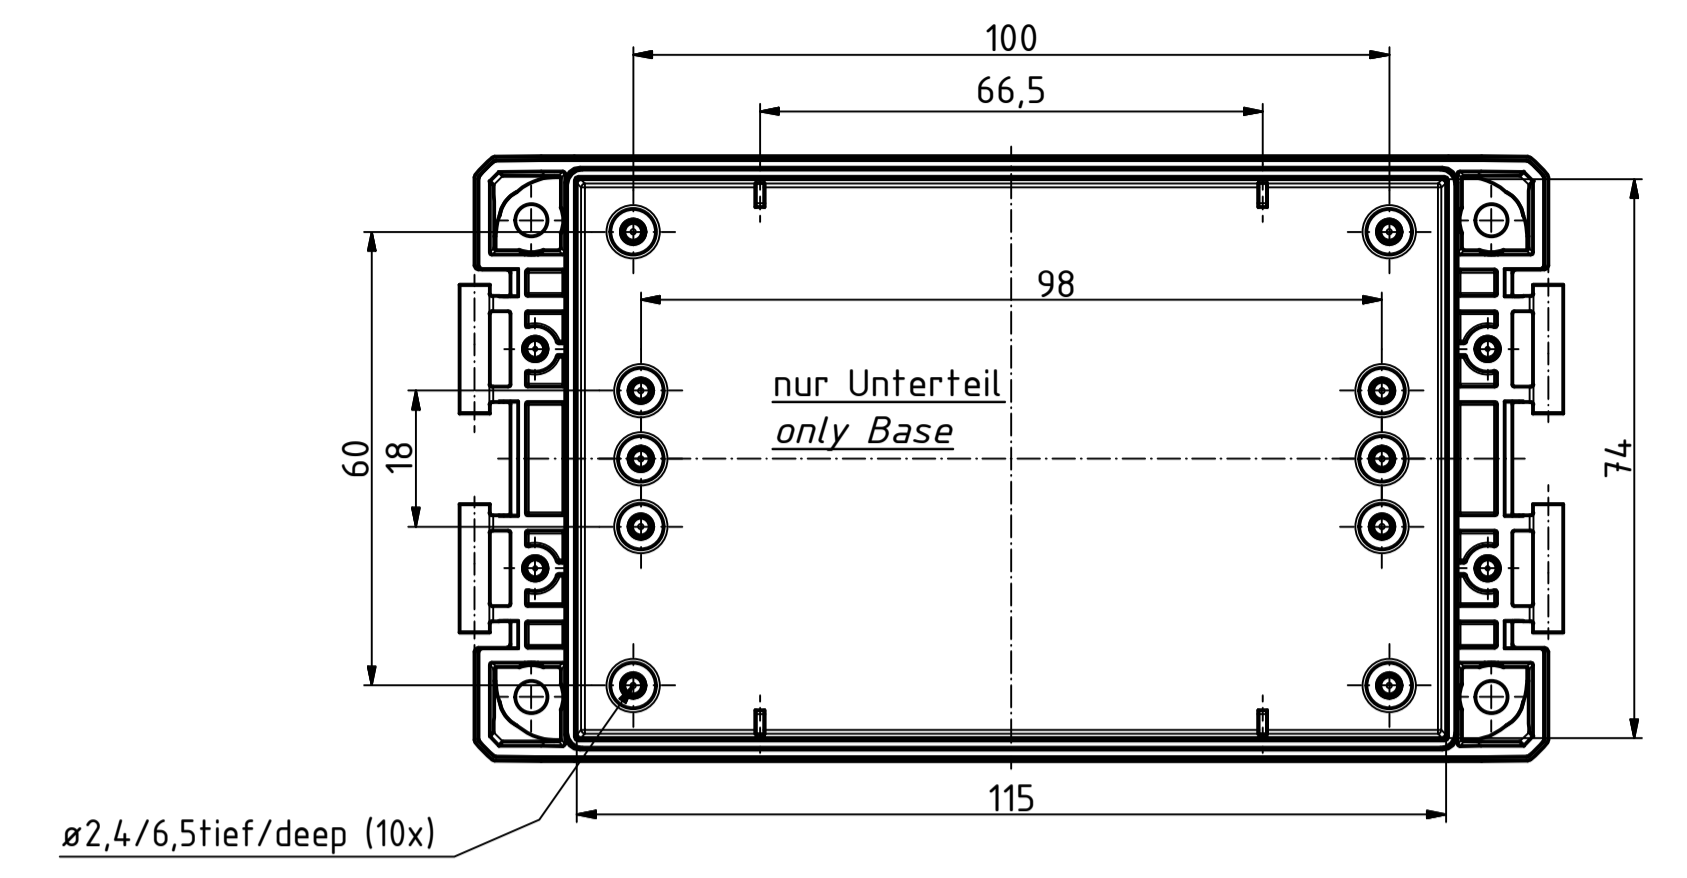

"Schutzvermerk nach DIN ISO 16616 beachten" - "Please pay attention to copyright note DIN ISO 16616"

ø2,4/7,5 tief/deep (2x)

ISO (1 : 2)

Maßstab/ Scale:	1:1, 1:2
Zeichnungs-Nr. / Drawing-No.:	1K 5390.034.01
Artikel / Article:	BOCUBE B-140809
Katalogzg./Catalogue draw.	
A.Nr./ Alt.No.:	
Datum/ Date:	
DISK:	2503379.idw
Datum/Date:	22.06.2012 KH