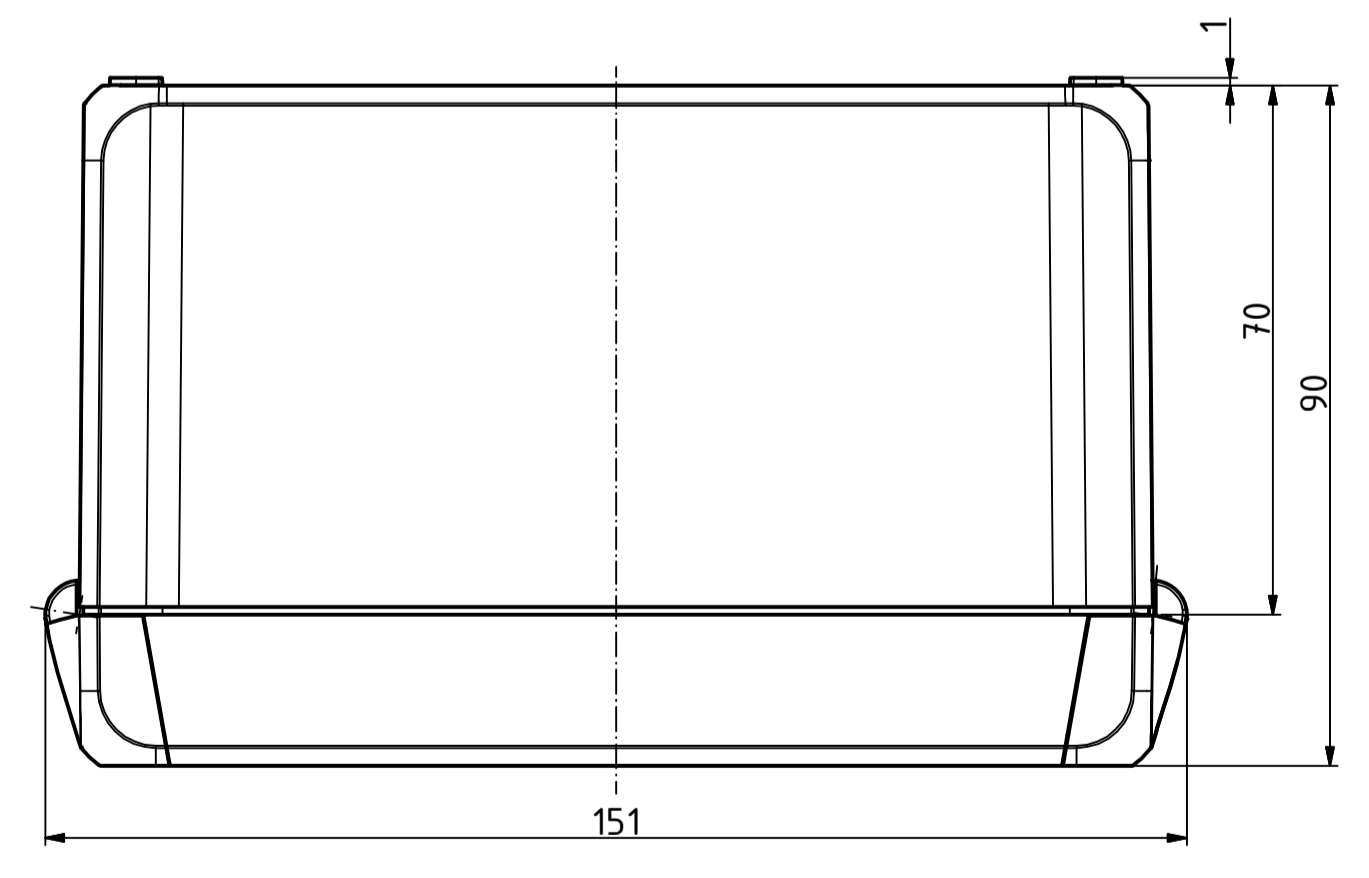

"Schutzvermerk nach DIN ISO 16616 beachten" - "Please pay attention to copyright note DIN ISO 16616"

ø2,4/7,5 tief/deep (2x)

ISO (1 : 2)

Maßstab/ Scale:	1:1, 1:2
Zeichnungs-Nr. / Drawing-No.:	1K 5390.034.01
Artikel / Article:	BOCUBE B-140809
Katalogzg./Catalogue draw.	
A.Nr./ Alt.No.:	
Datum/ Date:	
DISK:	2503379.idw
Datum/Date:	22.06.2012 KH