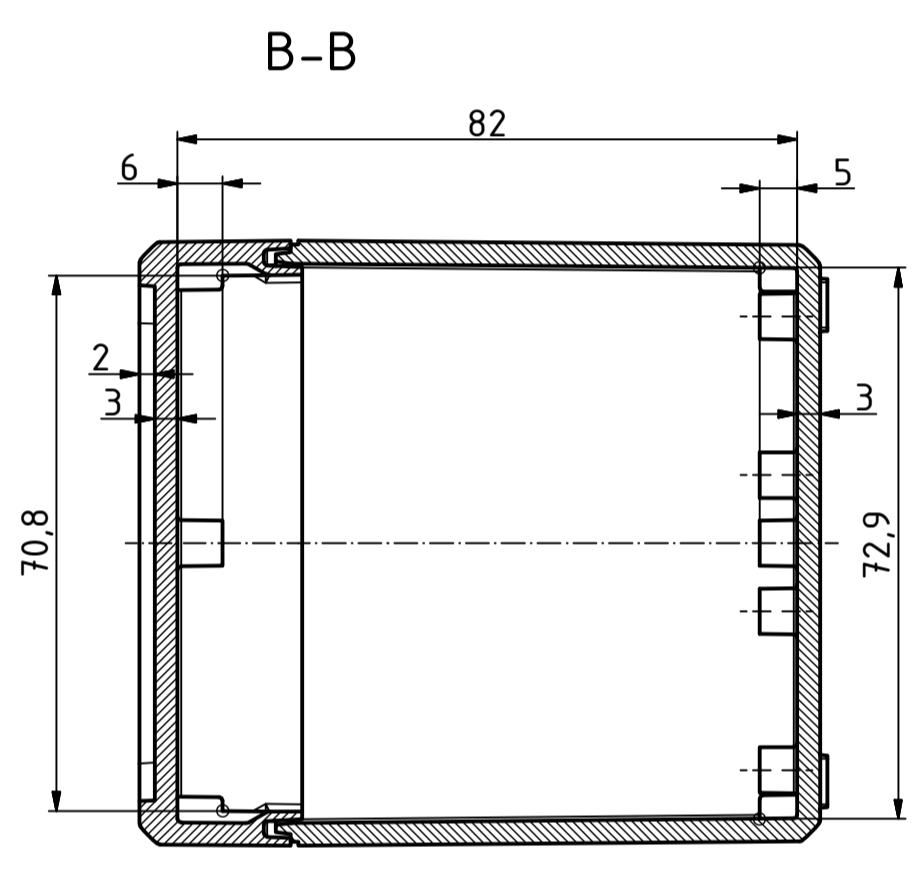

"Schutzvermerk nach DIN ISO 16616 beachten" - "Please pay attention to copyright note DIN ISO 16616"

ø2,4/7,5 tief/deep (2x)

ISO (1 : 2)

Maßstab/ Scale:	1:1, 1:2
Zeichnungs-Nr. / Drawing-No.:	1K 5390.034.01
Artikel / Article:	BOCUBE B-140809
Katalogzg./Catalogue draw.	
A.Nr./ Alt.No.:	
Datum/ Date:	
DISK:	2503379.idw
Datum/Date:	22.06.2012 KH