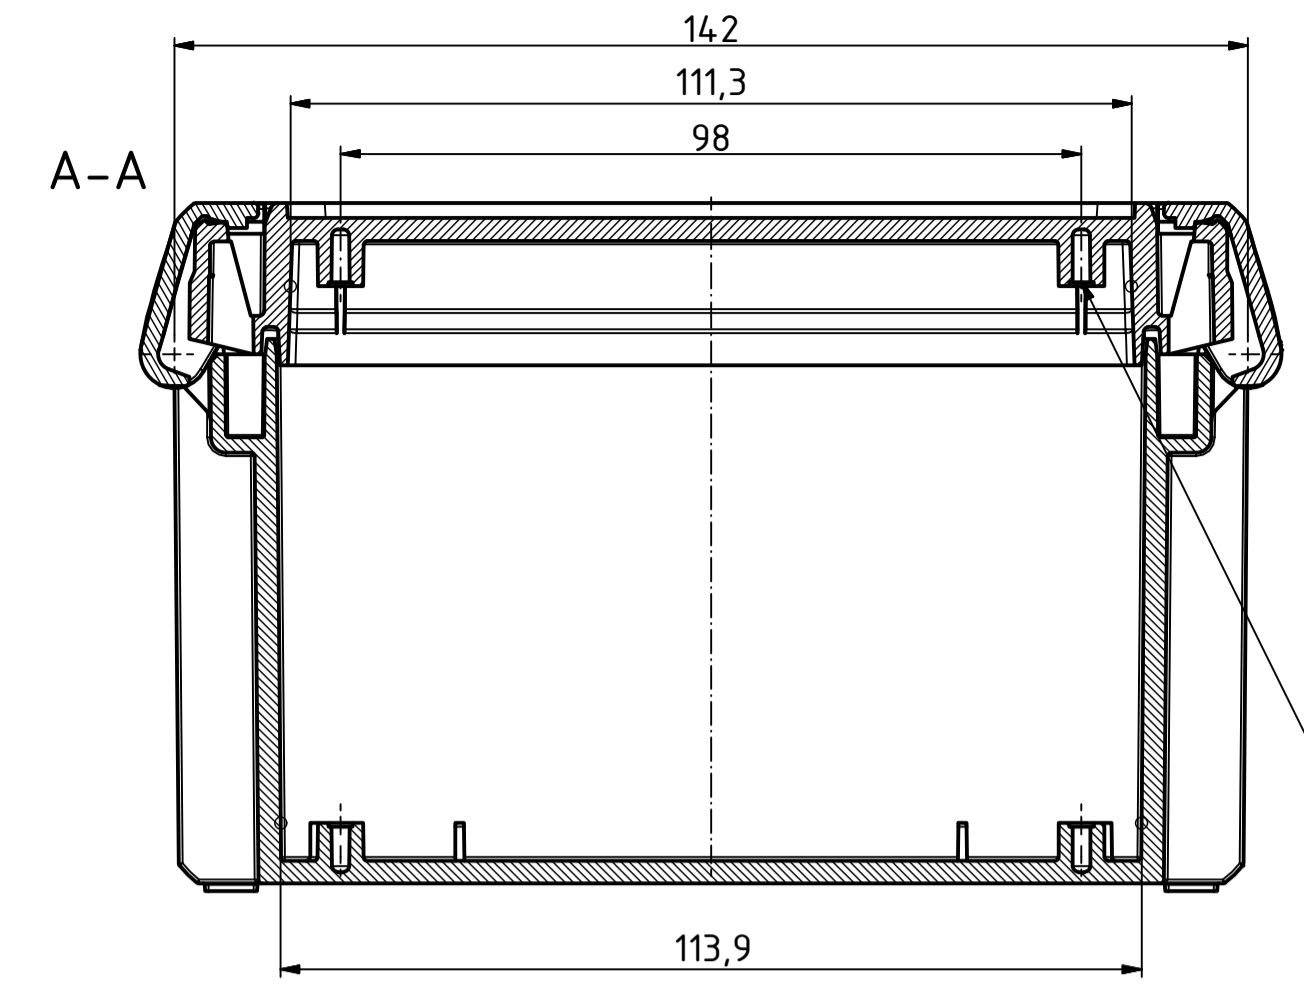

"Schutzvermerk nach DIN ISO 16616 beachten" - "Please pay attention to copyright note DIN ISO 16616"

ø2,4/7,5 tief/deep (2x)

ISO (1 : 2)

Maßstab/ Scale:	1:1, 1:2
Zeichnungs-Nr. / Drawing-No.:	1K 5390.034.01
Artikel / Article:	BOCUBE B-140809
Katalogzg./Catalogue draw.	
A.Nr./ Alt.No.:	
Datum/ Date:	
DISK:	2503379.idw
Datum/Date:	22.06.2012 KH