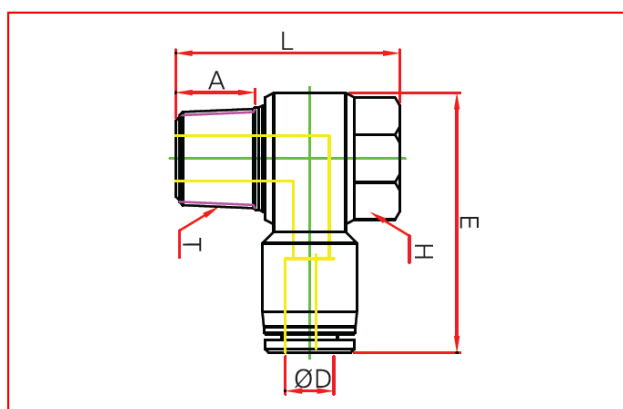

## RS PRO Male Banjo

RS Article	ØD	T	E	L	A	H(HEX)
9160849	4	PT 1/8	29	23.6	7	12
1442640	4	PT 1/4	34	26.5	8.5	14
1442639	4	M5xP0.8	25	17.5	4	8
9160858	6	PT 1/8	30	23	7	12
9160851	6	PT 1/4	34	26.5	9.5	14
1442641	6	M5xP0.8	26.5	17.5	4	8
9160855	8	PT 1/8	32	24	7	12
9160864	8	PT 1/4	37	26.5	9.5	14
9160867	10	PT 1/8	37.5	24	7	12
9160861	10	PT 1/4	41	26.5	9.5	14
1442642	10	PT 3/8	43.2	32	10.5	19