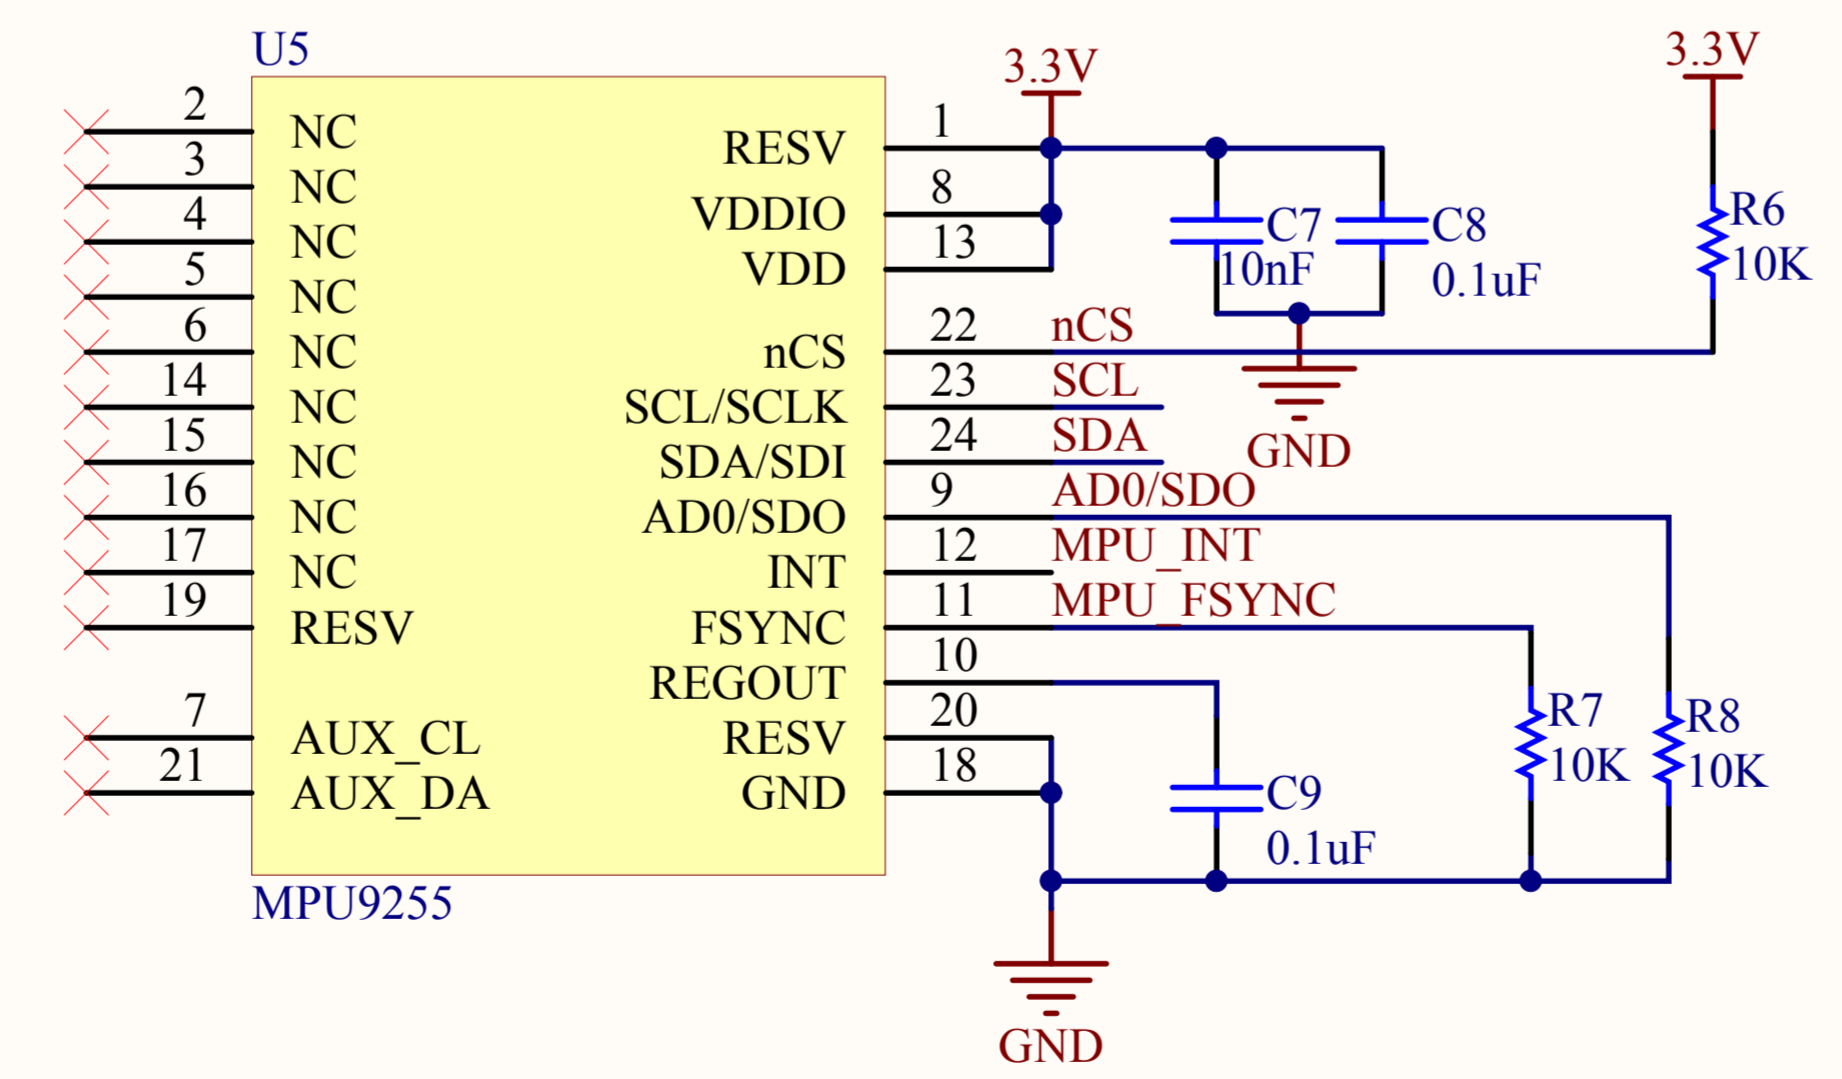

POWER

IMU Interface

BMP180

10 DOF IMU Sensor (B)