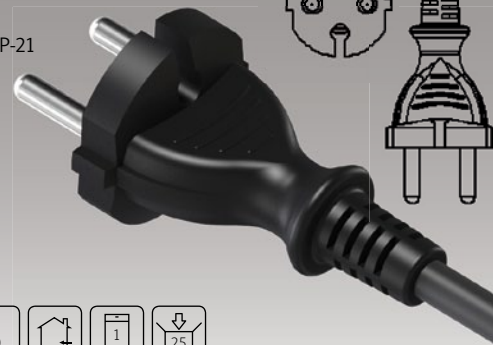

Indeks	Kod EAN	Identyfikator	Nazwa	
W-97135	5902273401421	PP-11/1,5m/2x0,5/OMY p/ biały	Przyłączacz z wtyczką płaską PP-11, 2x0,5 H03VVH2-F (OMYp)	
W-97136	5902273401438	PP-11/1,5m/2x0,5/OMY p/ czarny		
W-97137	5902273401445	PP-11/2m/2x0,5/OMY p/ biały		
W-97138	5902273401452	PP-11/2m/2x0,5/OMY p/ czarny		
W-97139	5902273401469	PP-11/3m/2x0,5/OMY p/ biały		
W-97140	5902273401476	PP-11/3m/2x0,5/OMY p/ czarny		
W-97141	5902273401483	PP-11/5m/2x0,5/OMY p/ biały		
W-97142	5902273401490	PP-11/5m/2x0,5/OMY p/ czarny		
W-97143	5902273401506	PP-11/1,5m/2x0,75/ OMY p/biały		Przyłączacz z wtyczką płaską PP-11, 2x0,75 H03VVH2-F (OMYp)
W-97144	5902273401513	PP-11/1,5m/2x0,75/ OMY p/czarny		
W-97145	5902273401520	PP-11/2m/2x0,75/OMY p/ biały		
W-97146	5902273401537	PP-11/2m/2x0,75/OMY p/ czarny		
W-97147	5902273401544	PP-11/3m/2x0,75/OMY p/ biały		
W-97148	5902273401551	PP-11/3m/2x0,75/OMY p/ czarny		
W-97149	5902273401568	PP-11/5m/2x0,75/OMY p/ biały		
W-97150	5902273401575	PP-11/5m/2x0,75/OMY p/ czarny		

Indeks	Kod EAN	Identyfikator	Nazwa
W-97187	5902273401940	PP-21/2m/2x1/H05RR/ czarny	Przyłączacz z wtyczką prostą PP-21, 2x1 H05RR-F (guma)
W-97188	5902273401957	PP-21/3m/2x1/H05RR/ czarny	
W-97189	5902273401964	PP-21/4m/2x1/H05RR/ czarny	
W-97190	5902273401971	PP-21/4,5m/2x1/H05RR/ czarny	
W-97191	5902273401988	PP-21/5m/2x1/H05RR/ czarny	
W-97192	5902273401995	PP-21/2m/2x1,5/H05RR/ czarny	Przyłączacz z wtyczką prostą PP-21, 2x1,5 H05RR-F (guma)
W-97193	5902273402008	PP-21/3m/2x1,5/H05RR/ czarny	
W-97194	5902273402015	PP-21/4m/2x1,5/H05RR/ czarny	
W-97195	5902273402022	PP-21/4,5m/2x1,5/H05RR/ czarny	
W-97196	5902273402039	PP-21/5m/2x1,5/H05RR/ czarny	Przyłączacz z wtyczką prostą PP-21, 2x1 H07RN-F (guma)
W-97255	5902273402428	PP-21/2m/2x1/H07RN-F/ czarny	
W-97256	5902273402435	PP-21/3m/2x1/H07RN-F/ czarny	
W-97257	5902273402442	PP-21/4m/2x1/H07RN-F/ czarny	
W-97258	5902273402459	PP-21/4,5m/2x1/H07RN-F/ czarny	
W-97259	5902273402466	PP-21/5m/2x1/H07RN-F/ czarny	Przewód przyłączeniowy narzędziowy, z wtyczką prostą 2x1 H05VV-F
W-98335	5902273406495	PP-21/1,5M/2X1/H05VV-F BIAŁY	
W-98336	5902273406501	PP-21/1,5M/2X1/H05VV-F CZARNY	
W-98337	5902273406518	PP-21/2M/2X1/H05VV-F BIAŁY	
W-98338	5902273406525	PP-21/2M/2X1/H05VV-F CZARNY	
W-98339	5902273406532	PP-21/3M/2X1/H05VV-F BIAŁY