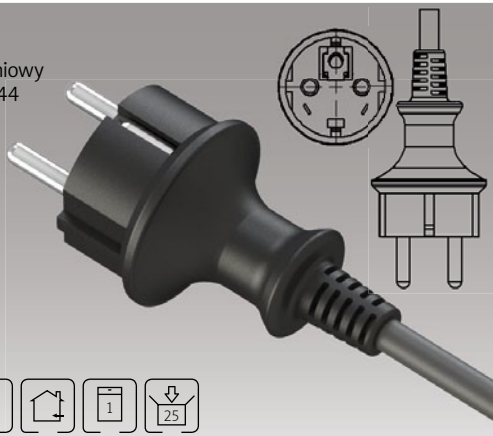

PP-40H/3

Przewód przyłączeniowy z wtyczką prostą IP44 PP-40H/3

Indeks	Kod EAN	Identyfikator	Nazwa
W-97265	5902273402527	PP-40H/2m/3x1/H05RR/czarny	Przewód przyłączeniowy z wtyczką prostą IP44 PP-40H/3, 3x1 H05RR-F (guma)
W-97266	5902273402534	PP-40H/3m/3x1/H05RR/czarny	
W-97267	5902273402541	PP-40H/4m/3x1/H05RR/czarny	
W-97268	5902273402558	PP-40H/4,5m/3x1/H05RR/czarny	
W-97269	5902273402565	PP-40H/5m/3x1/H05RR/czarny	Przewód przyłączeniowy z wtyczką prostą IP44 PP-40H/3, 3x1,5 H05RR-F (guma)
W-97270	5902273402572	PP-40H/2m/3x1,5/H05RR/czarny	
W-97271	5902273402589	PP-40H/3m/3x1,5/H05RR/czarny	
W-97272	5902273402596	PP-40H/4m/3x1,5/H05RR/czarny	
W-97273	5902273402602	PP-40H/4,5m/3x1,5/H05RR/czarny	Przewód przyłączeniowy z wtyczką prostą IP44 PP-40H/3, 3x2,5 H05RR-F (guma)
W-97274	5902273402619	PP-40H/5m/3x1,5/H05RR/czarny	
W-97536	5902273403586	PP-40H/10M/3X1,5/H05RR/CZARNY	
W-97275	5902273402626	PP-40H/2m/3x2,5/H05RR/czarny	
W-97276	5902273402633	PP-40H/3m/3x2,5/H05RR/czarny	Przewód przyłączeniowy z wtyczką prostą IP44 PP-40H/3, 3x2,5 H05RR-F (guma)
W-97277	5902273402640	PP-40H/4m/3x2,5/H05RR/czarny	
W-97278	5902273402657	PP-40H/4,5m/3x2,5/H05RR/czarny	
W-97279	5902273402664	PP-40H/5m/3x2,5/H05RR/czarny	
W-97537	5902273403593	PP-40H/10M/3X2,5/H05RR/CZARNY	Przewód przyłączeniowy z wtyczką prostą IP44 PP-40H/3, 3x1 H07RN-F (guma)
W-97207	5902273402145	PP-40H/2m/3x1/H07RN/czarny	
W-97208	5902273402152	PP-40H/3m/3x1/H07RN/czarny	
W-97209	5902273402169	PP-40H/4m/3x1/H07RN/czarny