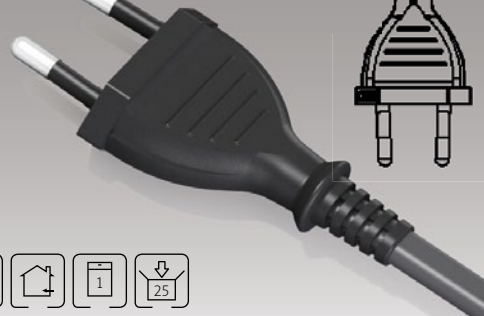

KEL

SZNURY I PRZEWODY PRZYŁĄCZENIOWE

PP-11

Przewód przyłączeniowy z wtyczką płaską PP-11

PP-21

Przewód przyłączeniowy z wtyczką prostą PP-21

Indeks	Kod EAN	Identyfikator	Nazwa	
W-97135	5902273401421	PP-11/1,5m/2x0,5/OMY p/ biały	Przyłączacz z wtyczką płaską PP-11, 2x0,5 H03VVH2-F (OMYp)	
W-97136	5902273401438	PP-11/1,5m/2x0,5/OMY p/ czarny		
W-97137	5902273401445	PP-11/2m/2x0,5/OMY p/ biały		
W-97138	5902273401452	PP-11/2m/2x0,5/OMY p/ czarny		
W-97139	5902273401469	PP-11/3m/2x0,5/OMY p/ biały		
W-97140	5902273401476	PP-11/3m/2x0,5/OMY p/ czarny		
W-97141	5902273401483	PP-11/5m/2x0,5/OMY p/ biały		
W-97142	5902273401490	PP-11/5m/2x0,5/OMY p/ czarny		
W-97143	5902273401506	PP-11/1,5m/2x0,75/ OMY p/biały		Przyłączacz z wtyczką płaską PP-11, 2x0,75 H03VVH2-F (OMYp)
W-97144	5902273401513	PP-11/1,5m/2x0,75/ OMY p/czarny		
W-97145	5902273401520	PP-11/2m/2x0,75/OMY p/ biały		
W-97146	5902273401537	PP-11/2m/2x0,75/OMY p/ czarny		
W-97147	5902273401544	PP-11/3m/2x0,75/OMY p/ biały		
W-97148	5902273401551	PP-11/3m/2x0,75/OMY p/ czarny		
W-97149	5902273401568	PP-11/5m/2x0,75/OMY p/ biały		
W-97150	5902273401575	PP-11/5m/2x0,75/OMY p/ czarny		