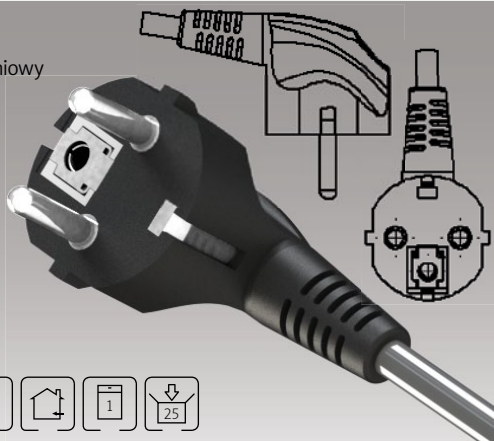

PP-50

Przewód przyłączeniowy
w wtyczką kątową
Unischucko PP-50

Indeks	Kod EAN	Identyfikator	Nazwa
W-97151	5902273401582	PP-50/1m/3x0,75/OMY żo/ biały	Przewód przyłączeniowy z wtyczką kątową Unischucko, PP-50, 3x0,75 H05VV-F (OMY żo)
W-97152	5902273401599	PP-50/1m/3x0,75/OMY żo/ czarny	
W-97153	5902273401605	PP-50/1,5m/3x0,75/OMY żo/ biały	
W-97154	5902273401612	PP-50/1,5m/3x0,75/OMY żo/ czarny	
W-97155	5902273401629	PP-50/2m/3x0,75/OMY żo/ biały	
W-97155	5902273401636	PP-50/2m/3x0,75/OMY żo/ czarny	
W-97157	5902273401643	PP-50/3m/3x0,75/OMY żo/ biały	
W-97158	5902273401650	PP-50/3m/3x0,75/OMY żo/ czarny	
W-97159	5902273401667	PP-50/4m/3x0,75/OMY żo/ biały	
W-97160	5902273401674	PP-50/4m/3x0,75/OMY żo/ czarny	
W-97161	5902273401681	PP-50/5m/3x0,75/OMY żo/ biały	
W-97162	5902273401698	PP-50/5m/3x0,75/OMY żo/ czarny	

Indeks	Kod EAN	Identyfikator	Nazwa
W-97163	5902273401704	PP-50/1m/3x1/OMY żo/biały	Przewód przyłączeniowy z wtyczką kątową Unischucko PP-50, 3x1 H05VV-F (OMY żo)
W-97164	5902273401711	PP-50/1m/3x1/OMY żo/ czarny	
W-97165	5902273401728	PP-50/1,5m/3x1/OMY żo/ biały	
W-97166	5902273401735	PP-50/1,5m/3x1/OMY żo/ czarny	
W-97167	5902273401742	PP-50/2m/3x1/OMY żo/biały	
W-97168	5902273401759	PP-50/2m/3x1/OMY żo/ czarny	
W-97169	5902273401766	PP-50/3m/3x1/OMY żo/biały	
W-97170	5902273401773	PP-50/3m/3x1/OMY żo/ czarny	
W-97171	5902273401780	PP-50/4m/3x1/OMY żo/biały	
W-97172	5902273401797	PP-50/4m/3x1/OMY żo/ czarny	
W-97173	5902273401803	PP-50/5m/3x1/OMY żo/biały	
W-97174	5902273401810	PP-50/5m/3x1/OMY żo/ czarny	
W-97754	5902273405122	PP-50/10M/3X1/OMY ŻO/ BIAŁY	
W-98438	5902273407584	PP-50/10M/3X1/OMY ŻO/ CZARNY	
W-97175	5902273401827	PP-50/1m/3x1,5/OMY żo/ biały	Przewód przyłączeniowy z wtyczką kątową Unischucko PP-50, 3x1,5 H05VV-F (OMY żo)
W-97176	5902273401834	PP-50/1m/3x1,5/OMY żo/ czarny	
W-97177	5902273401841	PP-50/1,5m/3x1,5/OMY żo/ biały	
W-97178	5902273401858	PP-50/1,5m/3x1,5/OMY żo/ czarny	
W-97179	5902273401865	PP-50/2m/3x1,5/OMY żo/ biały	
W-97180	5902273401872	PP-50/2m/3x1,5/OMY żo/ czarny	
W-97181	5902273401889	PP-50/3m/3x1,5/OMY żo/ biały	
W-97182	5902273401896	PP-50/3m/3x1,5/OMY żo/ czarny	
W-97183	5902273401902	PP-50/4m/3x1,5/OMY żo/ biały	
W-97184	5902273401919	PP-50/4m/3x1,5/OMY żo/ czarny	
W-97185	5902273401926	PP-50/5m/3x1,5/OMY żo/ biały	
W-97186	5902273401933	PP-50/5m/3x1,5/OMY żo/ czarny	
W-98426	5902273407577	PP-50/10M/3X1,5/OMY ŻO/ BIAŁY	
W-98437	5902273407591	PP-50/10M/3X1,5/OMY ŻO/ CZARNY