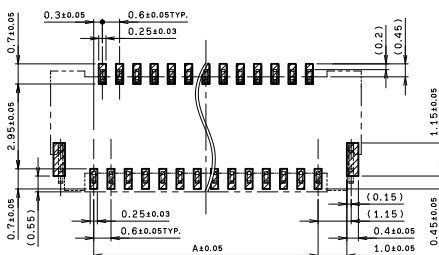

↑ FPC挿入方向
FPC INSERT DIRECTION
基板取付寸法
MOUNTING LAYOUT