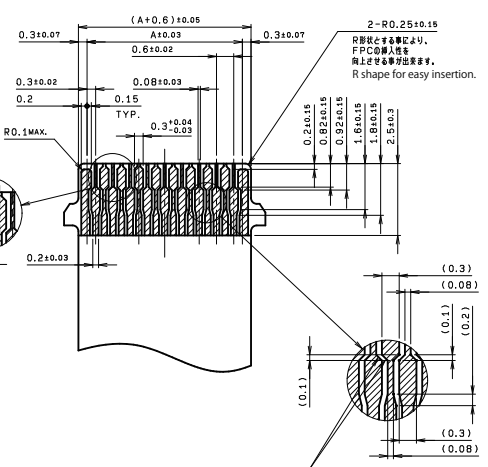

R形状とする事により、
FPCの挿入性を
向上させる事ができます。
R shape for easy insertion.