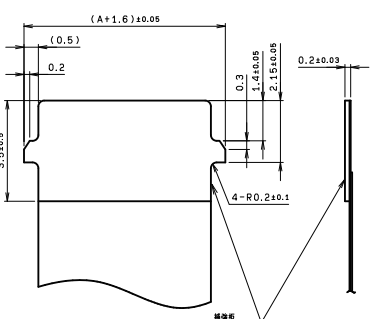

基板
SUPPORTING TAPE
適用FPC寸法
APPLICABLE FPC