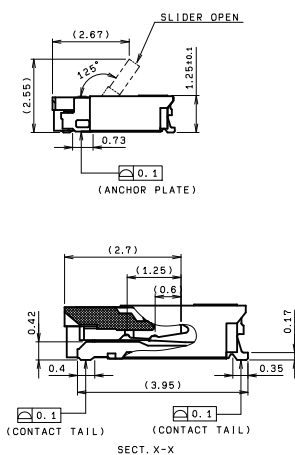

0.3mm Pitch
SERIES

6281

0.3mmピッチ RA SMT 下接点 ワンタッチロック
0.3mmPitch RA SMT Bottom contact One-touch lock

●耳付きFPC FPC With Tabs

極数 NO. OF POS.	A	B	C
61	18.0	21.0	18.7
63	18.6	21.6	19.3
65	19.2	22.2	19.9
67	19.8	22.8	20.5
69	20.4	23.4	21.1
71	21.0	24.0	21.7
73	21.6	24.6	22.3
75	22.2	25.2	22.9
77	22.8	25.8	23.5
79	23.4	26.4	24.1
81	24.0	27.0	24.7