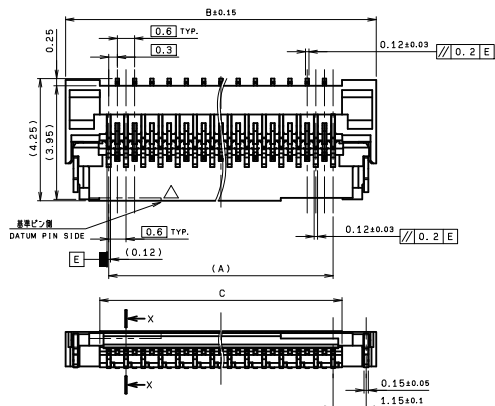

0.3mm Pitch
SERIES

6281

0.3mmピッチ RA SMT 下接点 ワンタッチロック
0.3mmPitch RA SMT Bottom contact One-touch lock

●耳付きFPC FPC With Tabs

極数 NO. OF POS.	A	B	C
61	18.0	21.0	18.7
63	18.6	21.6	19.3
65	19.2	22.2	19.9
67	19.8	22.8	20.5
69	20.4	23.4	21.1
71	21.0	24.0	21.7
73	21.6	24.6	22.3
75	22.2	25.2	22.9
77	22.8	25.8	23.5
79	23.4	26.4	24.1
81	24.0	27.0	24.7