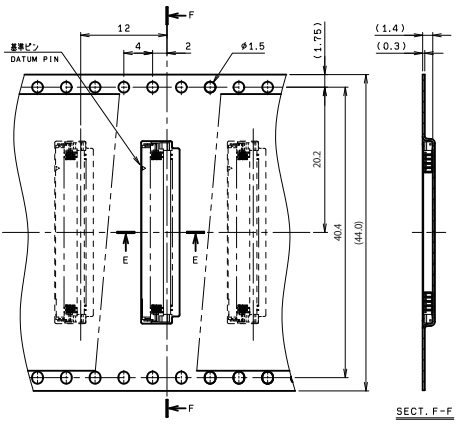

SECT. F-F

SECT. E-E

注文コード ORDERING CODE
04 6281 6XX 324 846+

RoHS 対応品
RoHS Compliant Product

金めつき Au Plated

極数
NUMBER OF POSITIONS

生産対応可能極数については、営業部に
ご確認ください。
Feel free to contact our sales department
for available numbers of positions.

梱包数量 2000個/リール
PACKING QUANTITY : 2000/Reel