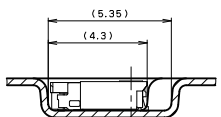

SECT. E-E

注文コード ORDERING CODE
04 6281 6XX 324 846+

RoHS 対応品
RoHS Compliant Product

金めつき Au Plated

極数
NUMBER OF POSITIONS

生産対応可能極数については、営業部に
ご確認ください。
Feel free to contact our sales department
for available numbers of positions.

梱包数量 2000個/リール
PACKING QUANTITY : 2000/Reel