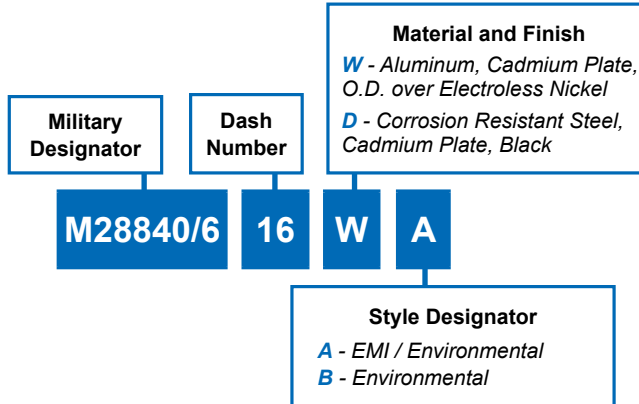

M28840/6  
EMI/RFI Environmental Backshell

MIL-DTL  
28840

**B**

Dash Number	Designator	A Thread Class 2B	B Diameter Max.	C Diameter Max.	D Diameter Min.	Cable Range	
						Max.	Min.
01	A (11)	.750-20 UNEF	1.028 (26.11)	1.156 (29.36)	.750 (19.05)	.312 (7.92)	.188 (4.77)
02	B (13)	.875-20 UNEF	1.141 (28.98)	1.156 (29.36)	.750 (19.05)	.312 (7.92)	.188 (4.77)
03	B (13)	.875-20 UNEF	1.141 (28.98)	1.156 (29.36)	.750 (19.05)	.438 (11.12)	.281 (7.14)
04	C (15)	1.000-20 UNEF	1.263 (32.08)	1.281 (32.54)	.875 (22.23)	.312 (7.92)	.188 (4.77)
05	C (15)	1.000-20 UNEF	1.263 (32.08)	1.281 (32.54)	.875 (22.23)	.438 (11.12)	.281 (7.14)
06	C (15)	1.000-20 UNEF	1.263 (32.08)	1.281 (32.54)	.875 (22.23)	.562 (14.27)	.344 (8.74)
07	C (15)	1.000-20 UNEF	1.263 (32.08)	1.406 (35.71)	1.000 (25.40)	.750 (19.05)	.438 (11.12)
08	D (17)	1.125-18 UNEF	1.387 (35.23)	1.406 (35.71)	1.000 (25.40)	.625 (15.87)	.375 (9.52)
09	D (17)	1.125-18 UNEF	1.387 (35.23)	1.406 (35.71)	1.000 (25.40)	.750 (19.05)	.438 (11.12)
10	D (17)	1.125-18 UNEF	1.387 (35.23)	1.531 (38.89)	1.125 (28.58)	.938 (23.82)	.625 (15.87)
11	E (19)	1.250-18 UNEF	1.513 (38.43)	1.531 (38.89)	1.125 (28.58)	.625 (15.87)	.375 (9.52)
12	E (19)	1.250-18 UNEF	1.513 (38.43)	1.531 (38.89)	1.125 (28.58)	.938 (23.82)	.625 (15.87)
13	F (23)	1.438-18 UNEF	1.703 (45.51)	1.656 (42.06)	1.250 (31.75)	.750 (19.05)	.438 (11.12)
14	F (23)	1.438-18 UNEF	1.703 (45.51)	1.656 (42.06)	1.250 (31.75)	.938 (23.82)	.625 (15.87)
15	F (23)	1.438-18 UNEF	1.703 (45.51)	1.781 (45.24)	1.375 (34.93)	1.188 (30.17)	.812 (20.62)
16	G (25)	1.562-18 UNEF	1.825 (46.35)	1.781 (45.24)	1.375 (34.93)	.938 (23.82)	.625 (15.87)
17	G (25)	1.562-18 UNEF	1.825 (46.35)	1.781 (45.24)	1.375 (34.93)	1.188 (30.17)	.812 (20.62)
18	G (25)	1.562-18 UNEF	1.825 (46.35)	1.781 (45.24)	1.375 (34.93)	1.250 (31.75)	.875 (22.23)
19	G (25)	1.562-18 UNEF	1.825 (46.35)	2.156 (54.76)	1.750 (44.45)	1.380 (35.05)	1.000 (25.4)
20	H (29)	1.875-16 UNS	2.143 (54.43)	2.156 (54.76)	1.750 (44.45)	1.188 (30.17)	.812 (20.62)
21	H (29)	1.875-16 UNS	2.143 (54.43)	2.156 (54.76)	1.750 (44.45)	1.380 (38.05)	1.000 (25.4)
22	J (33)	2.062-16 UNS	2.329 (59.16)	2.281 (57.94)	1.875 (47.63)	1.380 (38.05)	1.000 (25.4)
23	J (33)	2.062-16 UNS	2.329 (59.16)	2.281 (57.94)	1.875 (47.63)	1.625 (41.28)	1.250 (31.75)
24	A (11)	.750-20 UNEF	1.028 (26.11)	1.156 (29.36)	.750 (19.05)	.438 (11.12)	.281 (7.14)
25	A (11)	.750-20 UNEF	1.028 (26.11)	1.281 (32.54)	.875 (22.22)	.562 (14.27)	.344 (8.74)
26	B (13)	.875-30 UNEF	1.141 (28.98)	1.281 (32.54)	.875 (22.22)	.562 (14.27)	.344 (8.74)
27	B (13)	.875-30 UNEF	1.141 (28.98)	1.406 (35.71)	1.000 (25.4)	.625 (15.87)	.375 (9.52)
28	C (15)	1.000-20 UNEF	1.263 (32.08)	1.406 (35.71)	1.000 (25.4)	.625 (15.87)	.375 (9.52)