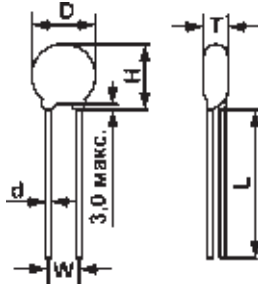

Варисторы металлооксидные дисковые

Варисторы металлооксидные предназначены для защиты цепей питания от импульсов напряжения, превышающих напряжение варистора

Символ	Размеры, мм					
	05D	07D	10D	14D	18D	20D
D(макс.)	7,5	9	14	17,5	23	25
H(макс.)	10	12	17	20,5	26	28
W(±1.0)	5	5	7,5	7,5	7,5	10
L(min.)	25	25	25	25	25	25
d(±0.02)	0,6	0,6	0,8	0,8	0,8	1

T(макс.)	Размеры, мм					
	05D	07D	10D	14D	18D	20D
180K	3,3	3,5	3,9	4,0	4,2	4,3
220K	3,6	3,8	4,2	4,3	4,5	4,6
270K	3,8	4,0	4,4	4,5	4,7	4,8
330K	3,3	3,5	3,9	4,0	4,2	4,3
390K	3,5	3,7	4,1	4,2	4,4	4,5
470K	3,3	3,5	3,9	4,0	4,2	4,3
560K	4,0	4,2	4,6	4,7	4,9	5,0
680K	4,3	4,5	4,9	5,0	5,2	5,3
820K	3,3	3,5	3,9	4,0	4,2	4,3
101K	3,6	3,8	4,2	4,3	4,5	4,6
121K	3,8	4,0	4,4	4,5	4,7	4,8
151K	4,1	4,3	4,7	4,8	5,0	5,1
181K	3,2	3,4	3,8	3,9	4,1	4,2
201K	3,3	3,5	3,9	4,0	4,2	4,3
221K	3,4	3,6	4,0	4,1	4,3	4,4
241K	3,5	3,7	4,1	4,2	4,4	4,5
271K	3,7	3,9	4,2	4,3	4,5	4,6
301K	3,9	4,1	4,3	4,4	4,6	4,7
331K	4,0	4,2	4,5	4,6	4,8	4,9
361K	4,1	4,3	4,7	4,8	5,0	5,1
391K	4,2	4,4	4,8	4,9	5,1	5,2
431K	4,4	4,6	5,0	5,1	5,3	5,4
471K	4,6	4,8	5,2	5,3	5,5	5,6
511K	4,8	5,0	5,3	5,4	5,6	5,7
561K	5,0	5,2	5,5	5,6	5,7	5,9
621K	5,3	5,5	5,7	5,8	6,0	6,1
681K	5,4	5,6	5,8	5,9	6,1	6,2
751K	5,6	5,8	6,0	6,1	6,3	6,4
781K	5,8	6,0	6,3	6,4	6,6	6,7
821K	3,0	6,3	6,5	6,6	6,8	6,9
911K	x	x	6,6	6,7	6,9	7,0
102K	x	x	7,0	7,1	7,3	7,4
112K	x	x	7,4	7,5	7,7	7,9
182K	x	x	x	11,5	11,7	11,9