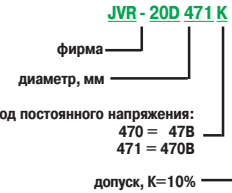

Обозначение варисторов фирмы JVR:

Маркировка	Максимальное допустимое напряжение		Напряжение варистора (при токе 0.1 мА)		Предельное напряжение при токе (8/20 мкс)		Максимальная энергия (J)	Максимальный пиковый ток (8/20 мкс)	Номинальная мощность	Типовая емкость (при 1 кГц)	
	ACrms(V)	DC(V)	Мин.	Vb(Vdc)	Макс.	Vc(V)					Ip(A)
JVR-05D180K	11	14	14,4	18	21,6	44	1,0	0,4	100	0,01	1600
JVR-07D180K						42	2,5	0,9	250	0,02	3800
JVR-10D180K						39	5,0	2,1	500	0,05	16000
JVR-14D180K						39	10,0	4,0	1000	0,1	25000
JVR-20D180K						39	20,0	11,0	2000	0,2	40000
JVR-05D220K	14	18	18,7	22	26	51	1,0	0,5	100	0,01	1500
JVR-07D220K						47	2,5	1,1	250	0,02	3600
JVR-10D220K						43	5,0	2,5	500	0,05	11000
JVR-14D220K						43	10,0	5,0	1000	0,1	20000
JVR-20D220K						43	20,0	14,0	2000	0,2	30000
JVR-05D270K	17	22	23	27	31,1	60	1,0	0,6	100	0,01	1450
JVR-07D270K						53	2,5	1,4	250	0,02	3400
JVR-10D270K						53	5,0	3,0	500	0,05	8000
JVR-14D270K						53	10,0	6,0	1000	0,1	16000
JVR-20D270K						53	20,0	18,0	2000	0,2	24500
JVR-05D330K	20	26	29,5	33	36,5	73	1,0	0,8	100	0,01	1400
JVR-07D330K						65	2,5	1,7	250	0,02	2900
JVR-10D330K						65	5,0	4,0	500	0,05	6300
JVR-14D330K						65	10,0	7,5	1000	0,1	12200
JVR-20D330K						65	20,0	23,0	2000	0,2	20000
JVR-05D390K	25	31	35	39	46	86	1,0	0,9	100	0,01	700
JVR-07D390K						77	2,5	2,1	250	0,02	1600
JVR-10D390K						77	5,0	4,6	500	0,05	5200
JVR-14D390K						77	10,0	8,6	1000	0,1	7000
JVR-20D390K						77	20,0	26,0	2000	0,2	13800
JVR-05D470K	30	38	42	47	55	104	1,0	1,1	100	0,01	650
JVR-07D470K						93	2,5	2,5	250	0,02	1550
JVR-10D470K						93	5,0	5,5	500	0,05	4600
JVR-14D470K						93	10,0	10,0	1000	0,1	6750
JVR-20D470K						93	20,0	33,0	2000	0,2	13500
JVR-05D560K	35	45	50	56	66	123	1,0	1,3	100	0,01	600
JVR-07D560K						110	2,5	3,1	250	0,02	1500
JVR-10D560K						110	5,0	7,0	500	0,05	3750
JVR-14D560K						110	10,0	11,0	1000	0,1	6500
JVR-20D560K						110	20,0	41,0	2000	0,2	12200
JVR-05D680K	40	56	61	68	80	150	1,0	1,6	100	0,01	580
JVR-07D680K						135	2,5	3,6	250	0,02	1200
JVR-10D680K						135	5,0	8,2	500	0,05	2800
JVR-14D680K						135	10,0	14,0	1000	0,1	5500
JVR-20D680K						135	20,0	46,0	2000	0,2	11500
JVR-05D820K	50	65	74	82	90	145	5,0	2,5	400	0,1	310
JVR-07D820K						135	10,0	5,5	1200	0,25	860
JVR-10D820K						135	25,0	12,0	2500	0,4	1920
JVR-14D820K						135	50,0	22,0	4500	0,6	4300
JVR-20D820K						135	100,0	38,0	6500	1	8200
JVR-05D101K	60	85	90	100	110	175	5,0	3,0	400	0,1	290
JVR-07D101K						165	10,0	6,5	1200	0,25	750
JVR-10D101K						165	25,0	15,0	2500	0,4	1800
JVR-14D101K						165	50,0	28,0	4500	0,6	3500
JVR-20D101K						165	100,0	45,0	6500	1	8000
JVR-05D121K	75	100	108	120	132	210	5,0	4,0	400	0,1	270
JVR-07D121K						200	10,0	7,8	1200	0,25	530
JVR-10D121K						200	25,0	18,0	2500	0,4	1500
JVR-14D121K						200	50,0	32,0	4500	0,6	2500
JVR-20D121K						200	100,0	55,0	6500	1	5500
JVR-05D151K	95	125	135	150	165	260	5,0	4,8	400	0,1	240
JVR-07D151K						250	10,0	9,7	1200	0,25	410
JVR-10D151K						250	25,0	22,0	2500	0,4	1200
JVR-14D151K						250	50,0	40,0	4500	0,6	2100
JVR-20D151K						250	100,0	70,0	6500	1	4200
JVR-05D181K	115	150	162	180	198	325	5,0	5,9	400	0,1	140
JVR-07D181K						300	10,0	11,7	1200	0,25	300
JVR-10D181K						300	25,0	27,0	2500	0,4	620
JVR-14D181K						300	50,0	50,0	4500	0,6	1250
JVR-20D181K						300	100,0	85,0	6500	1	2500
JVR-05D201K	130	170	185	200	225	355	5,0	6,5	400	0,1	120
JVR-07D201K						340	10,0	13,0	1200	0,25	250
JVR-10D201K						340	25,0	30,0	2500	0,4	570
JVR-14D201K						340	50,0	57,0	4500	0,6	1150
JVR-20D201K						340	100,0	95,0	6500	1	2300
JVR-05D221K	140	180	198	220	242	380	5,0	7,0	400	0,1	110
JVR-07D221K						360	10,0	14,0	1200	0,25	250
JVR-10D221K						360	25,0	32,0	2500	0,4	560
JVR-14D221K						360	50,0	60,0	4500	0,6	1100
JVR-20D221K						360	100,0	100,0	6500	1	2200
JVR-05D241K	150	200	216	240	264	415	5,0	8,0	400	0,1	110
JVR-07D241K						395	10,0	15,0	1200	0,25	240
JVR-10D241K						395	25,0	35,0	2500	0,4	550
JVR-14D241K						395	50,0	63,0	4500	0,6	1050
JVR-20D241K						395	100,0	108,0	6500	1	2200