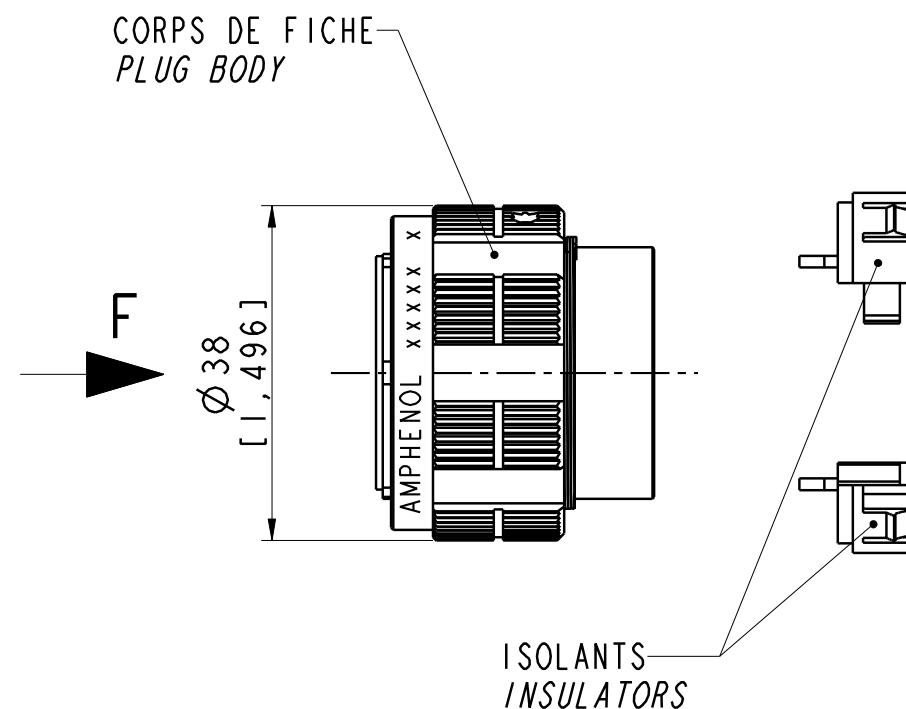

DANS LE BUT D'AMELIORER SES PRODUITS, Amphenol Socapex SE RESERVE LE DROIT D'EN MODIFIER TOUTE COTE OU CARACTERISTIQUE.
IMP 036 A

POSITIONS DES CLEFS
SUIVANT NORME
MIL-DTL-38999 série III

KEYS POSITIONS
ACCORDING STANDARD
MIL-DTL-38999 series III