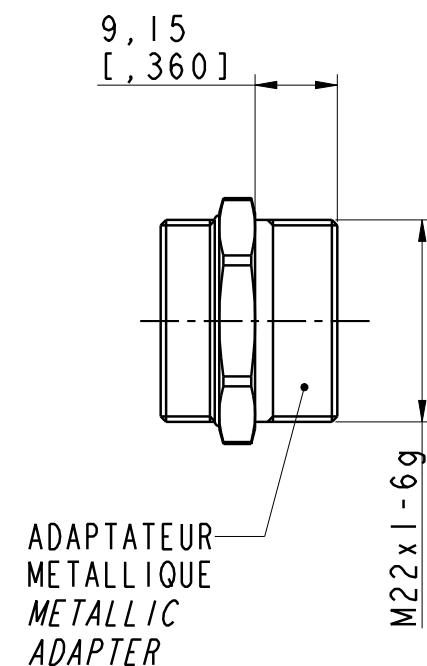

DANS LE BUT D'AMELIORER SES PRODUITS, Amphenol Socapex SE RESERVE LE DROIT D'EN MODIFIER TOUTE COTE OU CARACTERISTIQUE.
IMP 036 A

POSITIONS DES CLEFS
SUIVANT NORME
MIL-DTL-38999 série III

KEYS POSITIONS
ACCORDING STANDARD
MIL-DTL-38999 series III

REFERENCES FICHES	PLUGS REFERENCES
Codage N : 40474	Codage N : 40474
Codage A : 40803	Codage A : 40803
Codage B : 40804	Codage B : 40804
Codage C : 40805	Codage C : 40805
Codage D : 40806	Codage D : 40806
Codage E : 40807	Codage E : 40807

Fiches type RJF TV 6M G
6 codages
avec adaptateur métallique M22x1

(D) RJF TV 6M G plug type
6 codings
with M22x1 metallic adapter

MODIFICATIONS	D	Drawing updated	ECHELLE	Amphenol Socapex	DESSIN: RDB	LE: 21/11/07	
			2		TECHNIQUE: Y. Guillot LE:18/05/12		
					BP 29 - 74311 THYEZ CEDEX	D	
					191-PLC-225-00	1/1	