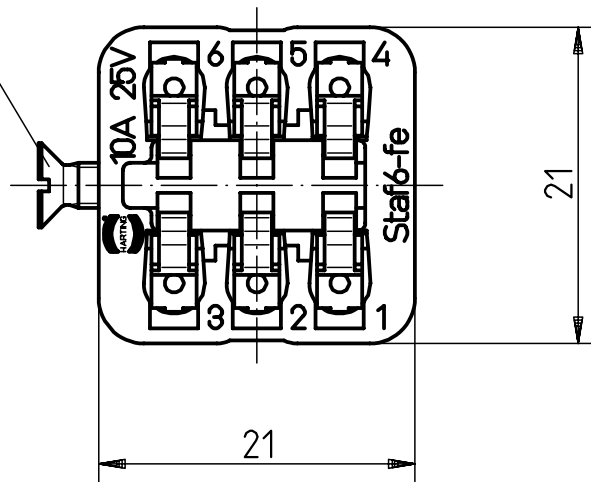

Senkblechschraube / countersunk screw
DIN 7972-B 2,9x13

Technische Kennwerte TK 09 70 000 01
Technical characteristics TK 09 70 000 01

				Dat.	Name	 All Dim. in mm Orig. size DIN A 4	STAF 6-F-S Buchseneinsatz / female insert	Masstab / Scale	
			Detail.	15.02.93	ENGLICH			2:1	
			Insp.		HERB				
				Stand.	NOETZEL			Blatt / Page	
				HARTING ELEKTRONIK GmbH D-4992 Espelkamp				TB 09 70 006 2813	/
Mod.			Dat.		Name	Sub. TB 09 70 006 2813 v. 19.5.71			