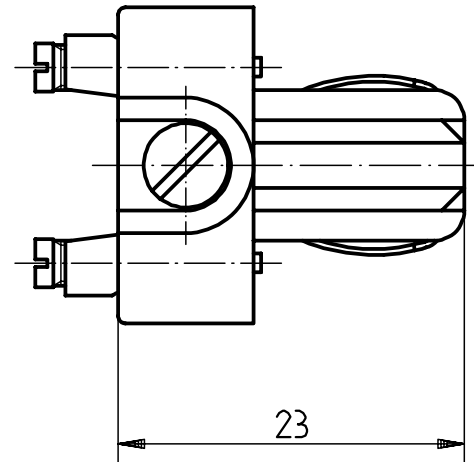

Senkblechschraube / countersunk screw
DIN 7972-B 2,9x13

Technische Kennwerte TK 09 70 000 01
Technical characteristics TK 09 70 000 01

				Dat.	Name	 All Dim. in mm Orig. size DIN A 4	STAF 6-F-S Buchseneinsatz / female insert	Masstab / Scale	
			Detail.	15.02.93	ENGLICH			2:1	
			Insp.		HERB				
				Stand.	NOETZEL			Blatt / Page	
				HARTING ELEKTRONIK GmbH D-4992 Espelkamp				TB 09 70 006 2813	/
Mod.			Dat.		Name	Sub. TB 09 70 006 2813 v. 19.5.71			