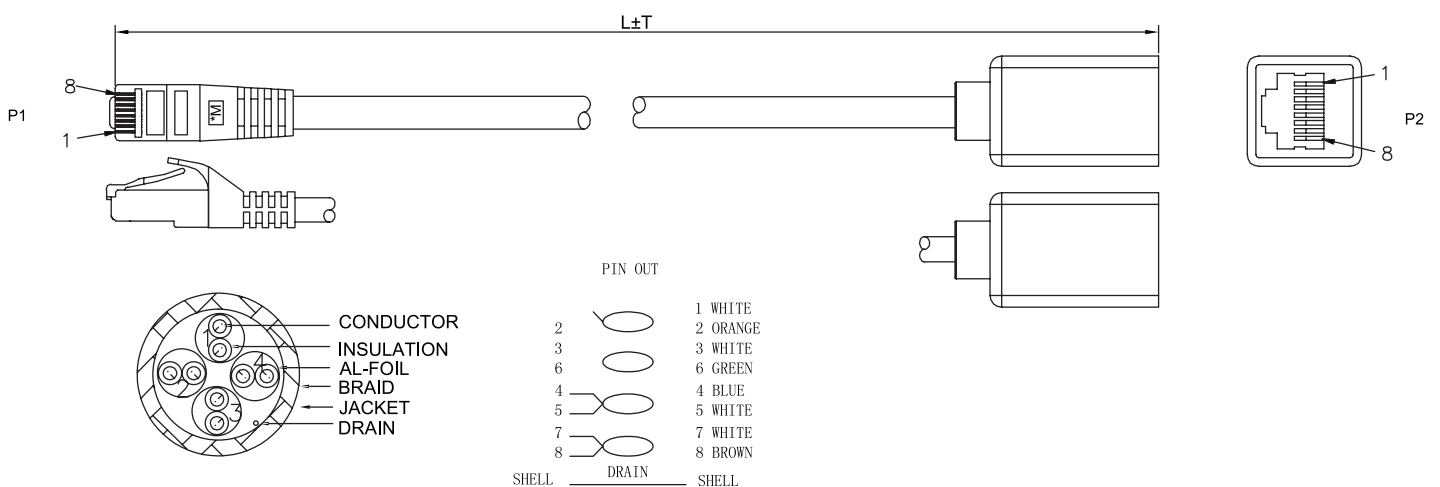

Cat.6A S/FTP Patch Cable Extension

Technical Features

Cat.6A Class EA channel link, 10 G

RJ45 male to RJ45 female, shielded

Cable: S/FTP 4x2xAWG26/7

LSZH, low smoke zero halogen

Color: Black

Technical Drawing

Length	White	EAN Code
1 m	CQX033S	4052792067927
2 m	CQX053S	4052792067934
3 m	CQX063S	4052792067941
5 m	CQX073S	4052792067958
10 m	CQX093S	4052792067965

Package Content

1x Cat.6A S/FTP Patch Cable Extension

Packaging Information

Art-No.	Packing Dimension	Packing Weight	Carton Dimension	Carton Q'ty	Carton Weight
CQX033S	200 x 230 x 20 mm	0,05 kg	400 x 300 x 350 mm	200 pcs	12,2 kg
CQX053S	200 x 230 x 25 mm	0,084 kg	400 x 300 x 300 mm	100 pcs	10 kg
CQX063S	200 x 230 x 30 mm	0,117 kg	400 x 300 x 400 mm	100 pcs	13,2 kg
CQX073S	230 x 260 x 40 mm	0,184 kg	400 x 300 x 300 mm	50 pcs	10,8 kg
CQX093S	230 x 260 x 55 mm	0,35 kg	400 x 300 x 300 mm	30 pcs	11,4 kg