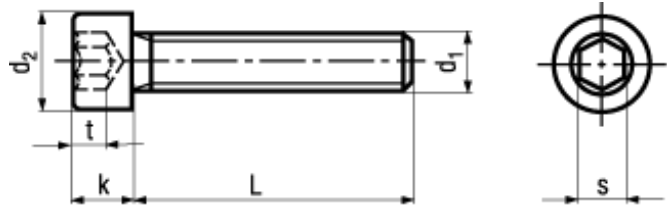

Standard withdrawn

BN 3
Hex socket head cap screws
fully threaded
Steel 8.8
zinc plated blue
<ul style="list-style-type: none"> • ~UNI 5931 • ~ČSN 021143

M18: not included in ISO 4762

Article#	d ₁	d ₂	k	s	t min.	L
1003739	M3	5,5	3	2,5	1,3	4
1003747						5
1003755						6
1003763						8
1003771						10
1003798						12
1003801						(14)
1003828						16
1301683						(18)
1301691						20
2108186						(22)
3054701						25
1003887	M4	7	4	3	2	5
1003895						6
1003909						8
1003917						10
1003925						12
1003933						(14)
1003941						16
1003968						(18)
1003976						20
1301705						(22)
1301713						25
3054702						30
8278563						40
1004050	M5	8,5	5	4	2,5	6

M18: not included in ISO 4762

Article#	d ₁	d ₂	k	s	t min.	L
1004069	M5	8,5	5	4	2,5	8
1004077						10
1004085						12
1004093						(14)
1004107						16
1004115						(18)
1004123						20
1004131						(22)
1004158						25
1004166						30
3054704						35
1004247	M6	10	6	5	3	6
1004255						8
1004263						10
1004271						12
1004298						(14)
1004301						16
1004328						(18)
1004336						20
1004344						(22)
1004352						25
1004360						30
3186744						35
1542257						40
8276234						45
1542265						50
3054705						60
5514688						80
1004514	M8	13	8	6	4	10
1004522						12
1004530						(14)
1004549						16
1004557						(18)
1004565						20
1004573						(22)
1004581						25
1004603						30
1004611						35
1004638						40
3186746						45
1004646						50