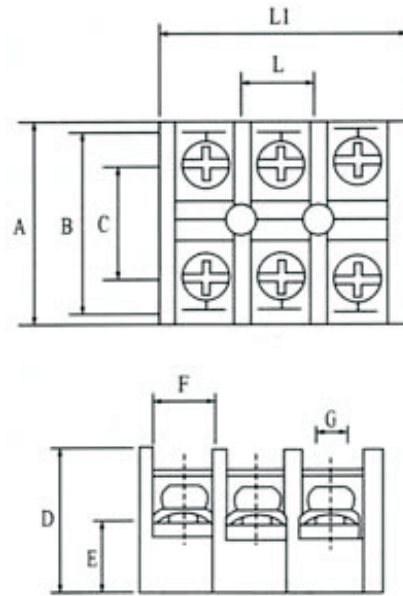

## Barrier Terminal Blocks

KLS2-TB TB Series Connector

Type	Rating	Number of poles	Dimension(mm)						
			L1					A	D
TB-1503	600V	3	45.5					22	17.5
TB-1504	15A	4	57					22	17.5
TB-1506		6	72					22	17.5
TB-1512		12	125					22	17.5
TB-2503	600V	3	55					30	19
TB-2504	25A	4	67					30	20
TB-2506		6	91					30	20
TB-2512		12	163					30	20
TB-3503	600V	3	50					22	20
TB-3504	35A	4	62.5					30	20
TB-3506		6	91					30	20
TB-3512		12	163					30	20
TB-4503	600V	3	69					38	23.5
TB-4504	45A	4	85					38	23.5
TB-4506		6	120					38	23.5
TB-603	600V	3	75					38	31
TB-604	60A	4	92					38	31
TB-606		6	129					38	31
TB-1003	600V	3	86					43	35
TB-1004	100A	4	108					43	35
TB-1006		6	152					43	35

## ORDER INFORMATION

Product NO.: KLS2-TB-1003