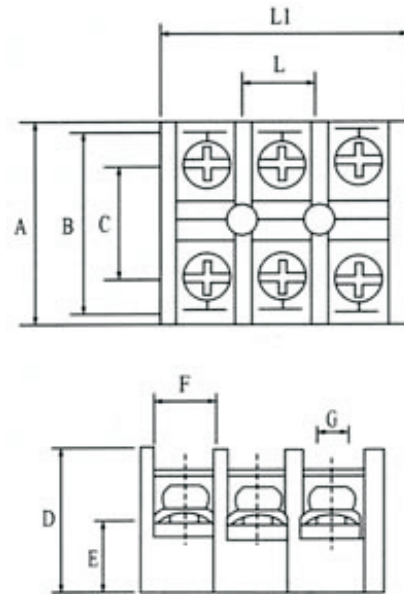

## Barrier Terminal Blocks

KLS2-TB TB Series Connector

Type	Rating	Number of poles	Dimension(mm)						
			L1					A	D
TB-1503	600V	3	45.5					22	17.5
TB-1504	15A	4	57					22	17.5
TB-1506		6	72					22	17.5
TB-1512		12	125					22	17.5
TB-2503	600V	3	55					30	20
TB-2504	25A	4	67					30	20
TB-2506		6	91					30	20
TB-2512		12	163					30	20
TB-3503	600V	3	50					22	20
TB-3504	35A	4	62.5					30	20
TB-3506		6	91					30	20
TB-3512		12	163					30	20
TB-4503	600V	3	69					38	23.5
TB-4504	45A	4	85					38	23.5
TB-4506		6	120					38	23.5
TB-603	600V	3	75					38	31
TB-604	60A	4	92					38	31
TB-606		6	129					38	31
TB-1003	600V	3	86					43	35
TB-1004	100A	4	108					43	35
TB-1006		6	152					43	35

## ORDER INFORMATION

Product NO.: KLS2-TB-1003

Pos. NO. \_\_\_\_\_

\_\_\_\_\_ TB-1003 Type