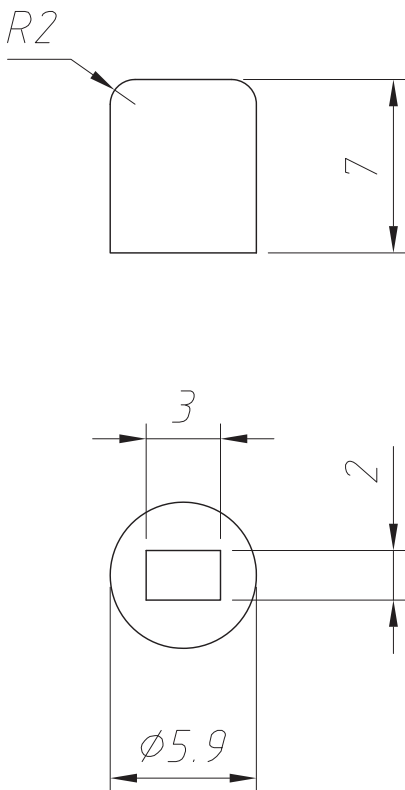

Switch caps

KLS7-SC002 Push Switch Caps $\Phi 6 \times 7$ mm

Product Information

KLS7-SC002-R

Color: R-RED G-GREEN L-BLUE
GR-GRAY B-Black W-White Y-YELLOW

Part No.	Description
KLS7-SC002-B	Push Sw itch Caps $\Phi 6 \times 7$ mm,Blac
KLS7-SC002-G	Push Sw itch Caps $\Phi 6 \times 7$ mm,GREEN
KLS7-SC002-GR	Push Sw itch Caps $\Phi 6 \times 7$ mm,GRAY
KLS7-SC002-L	Push Sw itch Caps $\Phi 6 \times 7$ mm,BLUE
KLS7-SC002-R	Push Sw itch Caps $\Phi 6 \times 7$ mm,RED
KLS7-SC002-W	Push Sw itch Caps $\Phi 6 \times 7$ mm,White
KLS7-SC002-Y	Push Sw itch Caps $\Phi 6 \times 7$ mm,YELLOW

ORDER INFORMATION

Product NO:L-KLS7-SC002-X