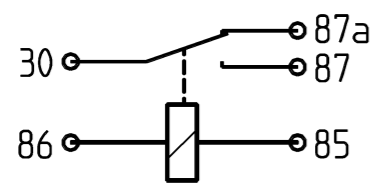

Terminals 30, 85, 86, 87, 87a
 Plug-in terminals similar to:
 ISO 8092-1 - 6.3x0.8(alt DIN 46244 - 6.3x0.8)
 acc. spec V23134-W9999-W999-* -47 including bracket

Circuit diagram

Universal mounting

Mit CAD erstellt, Änderungen nur im System

A1052C643-		 Maße in mm Dimensions in mm		Maßstab 1:1 ; 2:1 ; 5:1	
		Datum 2005-09-13 Name L.Sandoval		Dimensional drawing	
51		2005-09-13 LSan		PRF 40A bracket	
Zust. Mitteilung		Datum Name		Blatt	
				V23134-A1052-C643-* -271-	