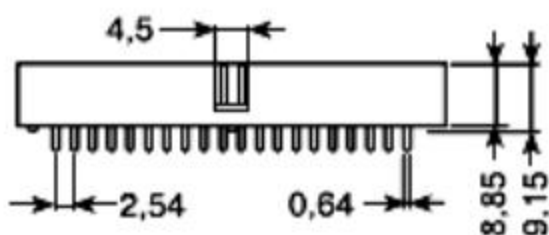

Разъемы LBH

Рабочее напряжение	250 В
Предельный ток	1.0 А
Температурный диапазон	-25 ~ +125 °С

Наименование	Кол-во контактов	Размер А, мм	Размер В, мм
LBH 10-G	10	Прямой	Защелка
LBH 14-G	14	Прямой	Защелка
LBH 16-G	16	Прямой	Защелка
LBH 20-G	20	Прямой	Защелка
LBH 26-G	26	Прямой	Защелка
LBH 34-G	34	Прямой	Защелка
LBH 40-G	40	Прямой	Защелка
LBH 50-G	50	Прямой	Защелка
LBH 64-G	64	Прямой	Защелка