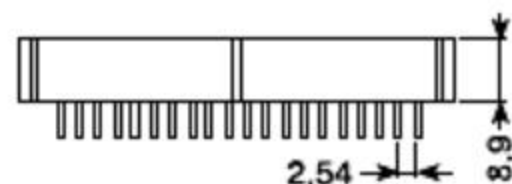

Разъемы LBH

Рабочее напряжение	250 В
Предельный ток	1.0 А
Температурный диапазон	-25 ~ +125 °С

Наименование	Кол-во контактов	Размер А, мм	Размер В, мм
LBH 10-G	10	Прямой	Защелка
LBH 14-G	14	Прямой	Защелка
LBH 16-G	16	Прямой	Защелка
LBH 20-G	20	Прямой	Защелка
LBH 26-G	26	Прямой	Защелка
LBH 34-G	34	Прямой	Защелка
LBH 40-G	40	Прямой	Защелка
LBH 50-G	50	Прямой	Защелка
LBH 64-G	64	Прямой	Защелка