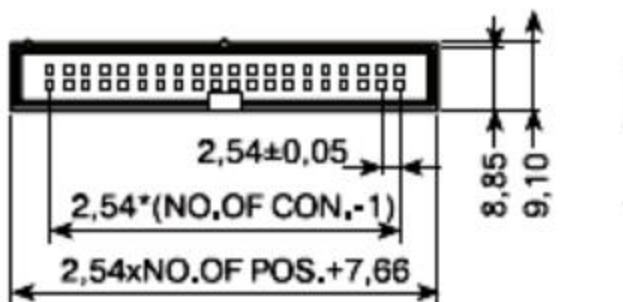

Разъемы LBH

Рабочее напряжение	250 В
Предельный ток	1.0 А
Температурный диапазон	-25 ~ +125 °С

Наименование	Кол-во контактов	Размер А, мм	Размер В, мм
LBH 10-G	10	Прямой	Защелка
LBH 14-G	14	Прямой	Защелка
LBH 16-G	16	Прямой	Защелка
LBH 20-G	20	Прямой	Защелка
LBH 26-G	26	Прямой	Защелка
LBH 34-G	34	Прямой	Защелка
LBH 40-G	40	Прямой	Защелка
LBH 50-G	50	Прямой	Защелка
LBH 64-G	64	Прямой	Защелка