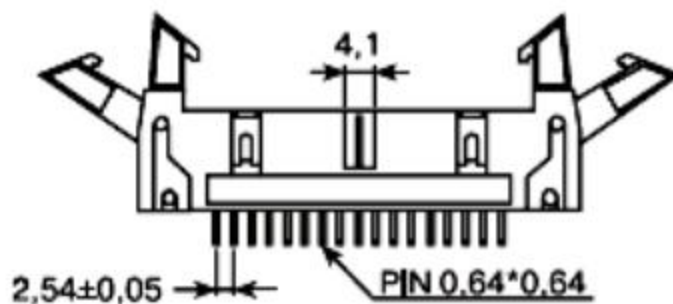

Разъемы LBH

Рабочее напряжение	250 В
Предельный ток	1.0 А
Температурный диапазон	-25 ~ +125 °С

Наименование	Кол-во контактов	Размер А, мм	Размер В, мм
LBH 10-G	10	Прямой	Защелка
LBH 14-G	14	Прямой	Защелка
LBH 16-G	16	Прямой	Защелка
LBH 20-G	20	Прямой	Защелка
LBH 26-G	26	Прямой	Защелка
LBH 34-G	34	Прямой	Защелка
LBH 40-G	40	Прямой	Защелка
LBH 50-G	50	Прямой	Защелка
LBH 64-G	64	Прямой	Защелка