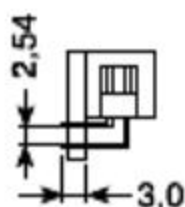

Разъемы LBH

Рабочее напряжение	250 В
Предельный ток	1.0 А
Температурный диапазон	-25 ~ +125 °С

Наименование	Кол-во контактов	Размер А, мм	Размер В, мм
LBH 10-G	10	Прямой	Защелка
LBH 14-G	14	Прямой	Защелка
LBH 16-G	16	Прямой	Защелка
LBH 20-G	20	Прямой	Защелка
LBH 26-G	26	Прямой	Защелка
LBH 34-G	34	Прямой	Защелка
LBH 40-G	40	Прямой	Защелка
LBH 50-G	50	Прямой	Защелка
LBH 64-G	64	Прямой	Защелка