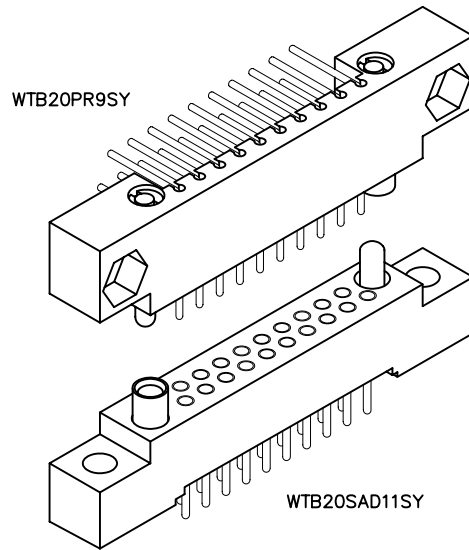

2 • ROW PC Card to Board or Chassis

.100"

WTB - WTB

10 thru 70 Contacts

DIMENSIONS											
SIZE	A	B	C	D	E	SIZE	A	B	C	D	E
10	.850	.650	.400	1.100	1.350	44	2.550	2.350	2.100	2.800	3.050
14	1.050	.850	.600	1.300	1.550	50	2.850	2.650	2.400	3.100	3.350
20	1.350	1.150	.900	1.600	1.850	54	3.050	2.850	2.600	3.300	3.550
24	1.550	1.350	1.100	1.800	2.050	56	3.150	2.950	2.700	3.400	3.650
26	1.650	1.450	1.200	1.900	2.150	60	3.350	3.150	2.900	3.600	3.850
30	1.850	1.650	1.400	2.100	2.350	66	3.650	3.450	3.200	3.900	4.150
36	2.150	1.950	1.700	2.400	2.650	70	3.850	3.650	3.400	4.100	4.350
40	2.350	2.150	1.900	2.600	2.850						