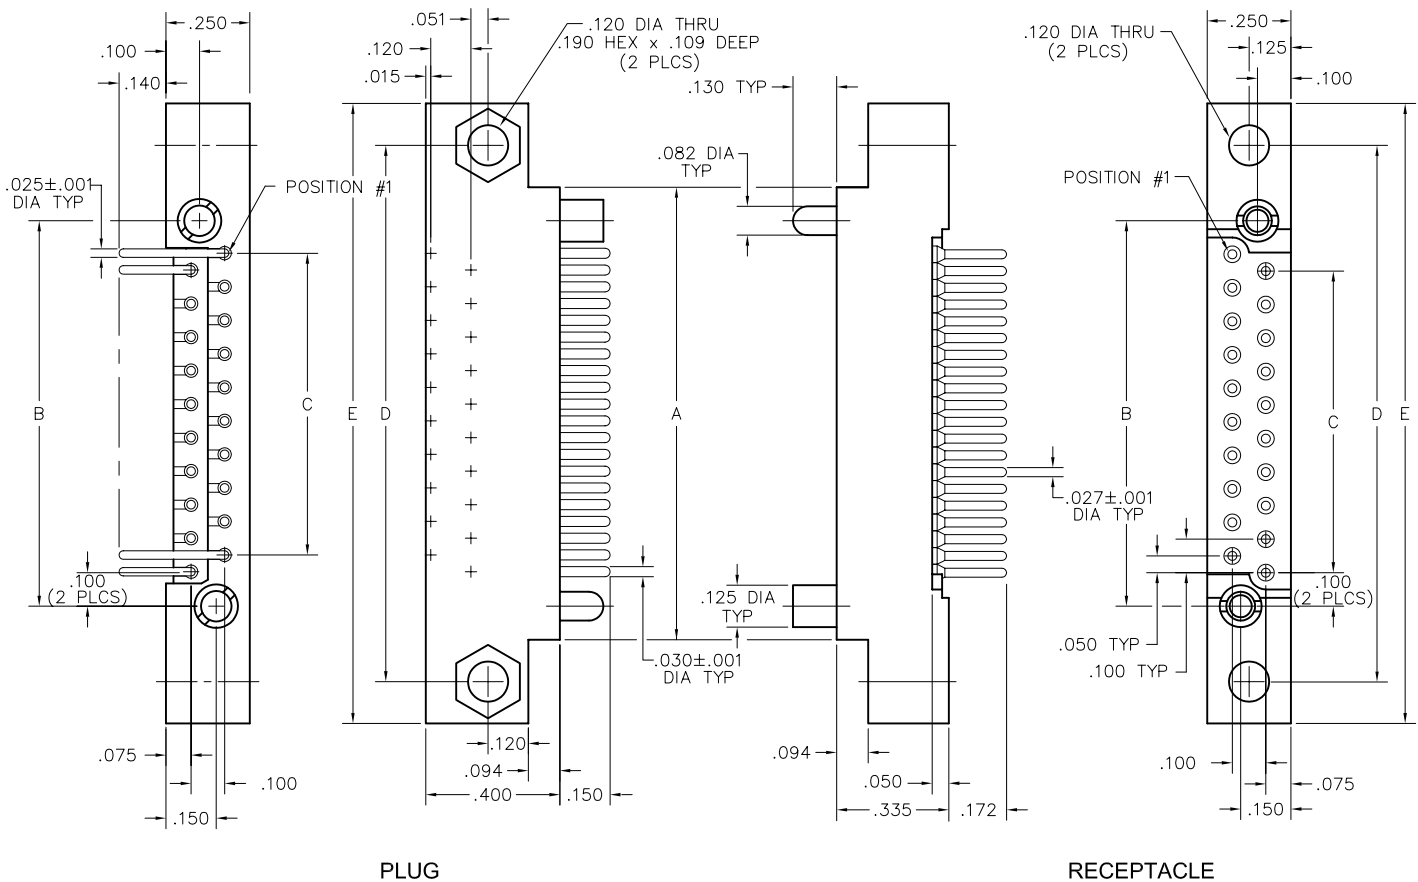

2 • ROW PC Card to Board or Chassis

.100"

WTB - WTB

10 thru 70 Contacts

DIMENSIONS											
SIZE	A	B	C	D	E	SIZE	A	B	C	D	E
10	.850	.650	.400	1.100	1.350	44	2.550	2.350	2.100	2.800	3.050
14	1.050	.850	.600	1.300	1.550	50	2.850	2.650	2.400	3.100	3.350
20	1.350	1.150	.900	1.600	1.850	54	3.050	2.850	2.600	3.300	3.550
24	1.550	1.350	1.100	1.800	2.050	56	3.150	2.950	2.700	3.400	3.650
26	1.650	1.450	1.200	1.900	2.150	60	3.350	3.150	2.900	3.600	3.850
30	1.850	1.650	1.400	2.100	2.350	66	3.650	3.450	3.200	3.900	4.150
36	2.150	1.950	1.700	2.400	2.650	70	3.850	3.650	3.400	4.100	4.350
40	2.350	2.150	1.900	2.600	2.850						