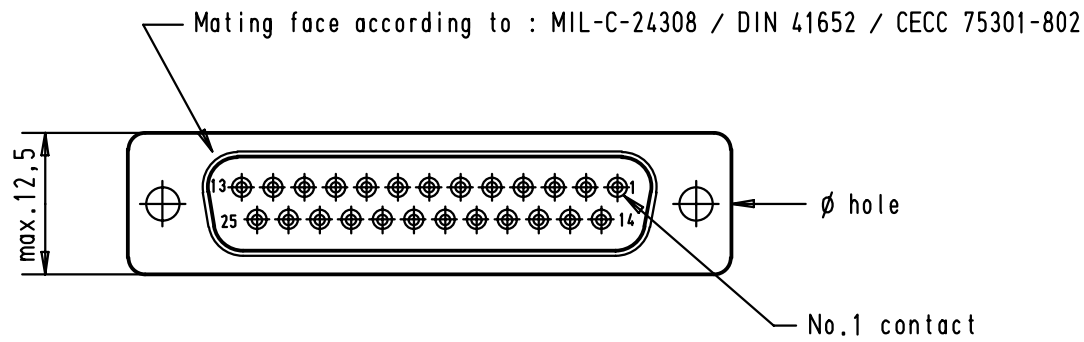

5

4

3

2

1

Max wire ø 1,05 mm

D

C

B

A

						Detail.	Dat.	Name	 All Dim. in mm Orig. Size DIN A 4	D-Sub, Female, Straight 25 Poles with stamped solder buckets and hole	Maßstab/ Scale 1.5:1
						Insp.	24-APR-02	CV			
						Stand.					
09 67 225 4715.05	3.1 ^{+0,1}	S4									
09 67 225 4715.00	3.1 ^{+0,1}	2									
09 67 225 4704.00	3.1 ^{+0,1}	3									
Part number	ø hole	Performance level	Mod.	Dat.	Name	HARTING EURL F-95972 Paris				TB 096722547xx	Blatt/ Page 1 /
										Sub.	