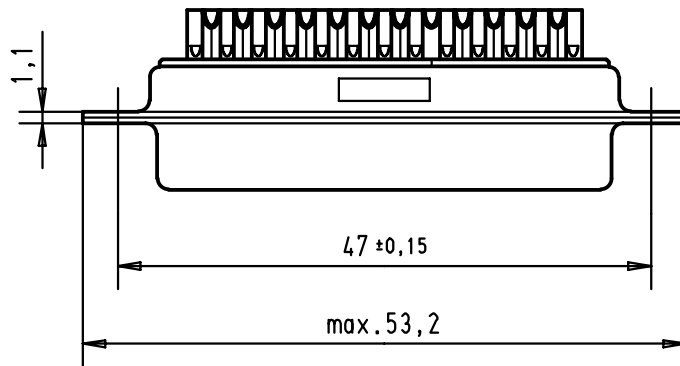

5

4

3

2

1

Max wire ø 1,05 mm

D

C

B

A

						Detail.	Dat.	Name	 All Dim. in mm Orig. Size DIN A 4	D-Sub, Female, Straight 25 Poles with stamped solder buckets and hole	Maßstab/ Scale 1.5:1
						Insp.	24-APR-02	CV			
						Stand.					
09 67 225 4715.05	3.1 ^{+0,1}	S4									
09 67 225 4715.00	3.1 ^{+0,1}	2									
09 67 225 4704.00	3.1 ^{+0,1}	3									
Part number	ø hole	Performance level	Mod.	Dat.	Name	HARTING EURL F-95972 Paris				TB 096722547xx	Blatt/ Page 1 /
										Sub.	