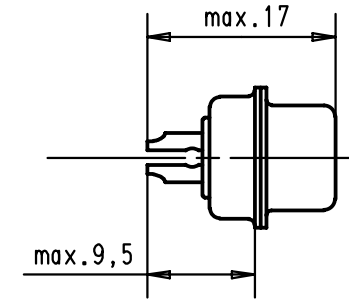

5

4

3

2

1

Max wire ø 1,05 mm

D

C

B

A

						Detail.	Dat.	Name	 All Dim. in mm Orig. Size DIN A 4	D-Sub, Female, Straight 25 Poles with stamped solder buckets and hole	Maßstab/ Scale 1.5:1
						Insp.	24-APR-02	CV			
						Stand.					
09 67 225 4715.05	3.1 ^{+0,1}	S4									
09 67 225 4715.00	3.1 ^{+0,1}	2									
09 67 225 4704.00	3.1 ^{+0,1}	3									
Part number	ø hole	Performance level	Mod.	Dat.	Name	HARTING EURL F-95972 Paris				TB 096722547xx	Blatt/ Page 1 /
										Sub.	