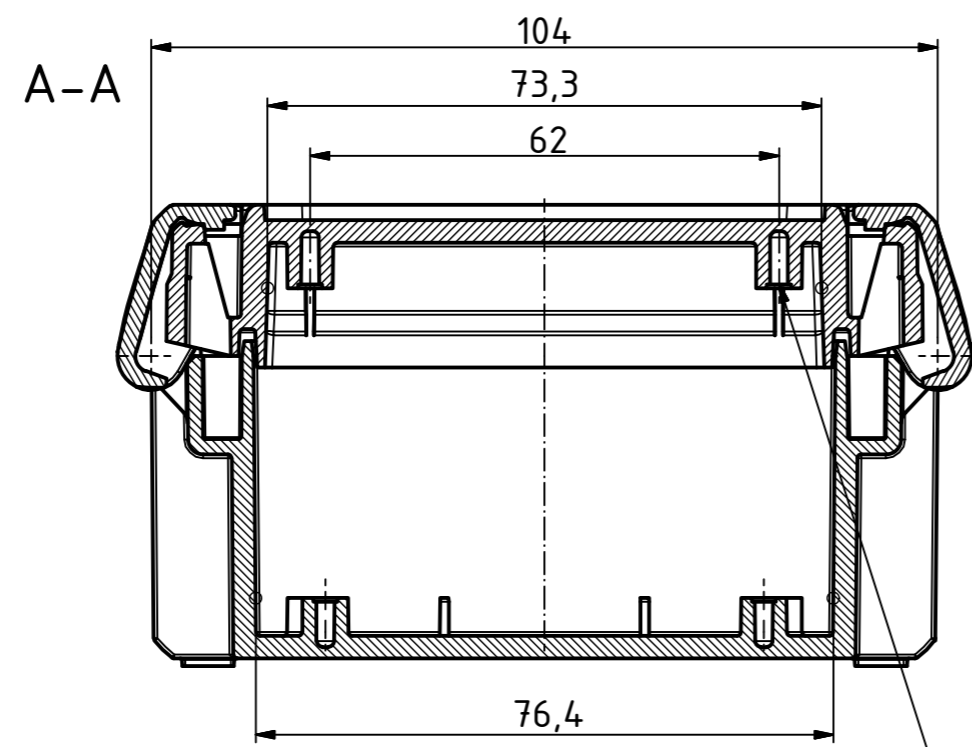

"Schutzvermerk nach DIN ISO 16016 beachten." "Please pay attention to copyright note DIN ISO 16016"

ISO (1 : 2)

(1 : 2)

Maßstab/ Scale:	1:1, 1:2	
Zeichnungs-Nr. / Drawing-No.:	2K 5390.031.01	
Artikel / Article:	BOCUBE B-100806 Katalogzg./ Catalogue draw.	
A.Nr./ Alt.No.:	Datum/ Date:	
DISK: 2503376.idw		
Datum/Date: 22.06.2012 KH		