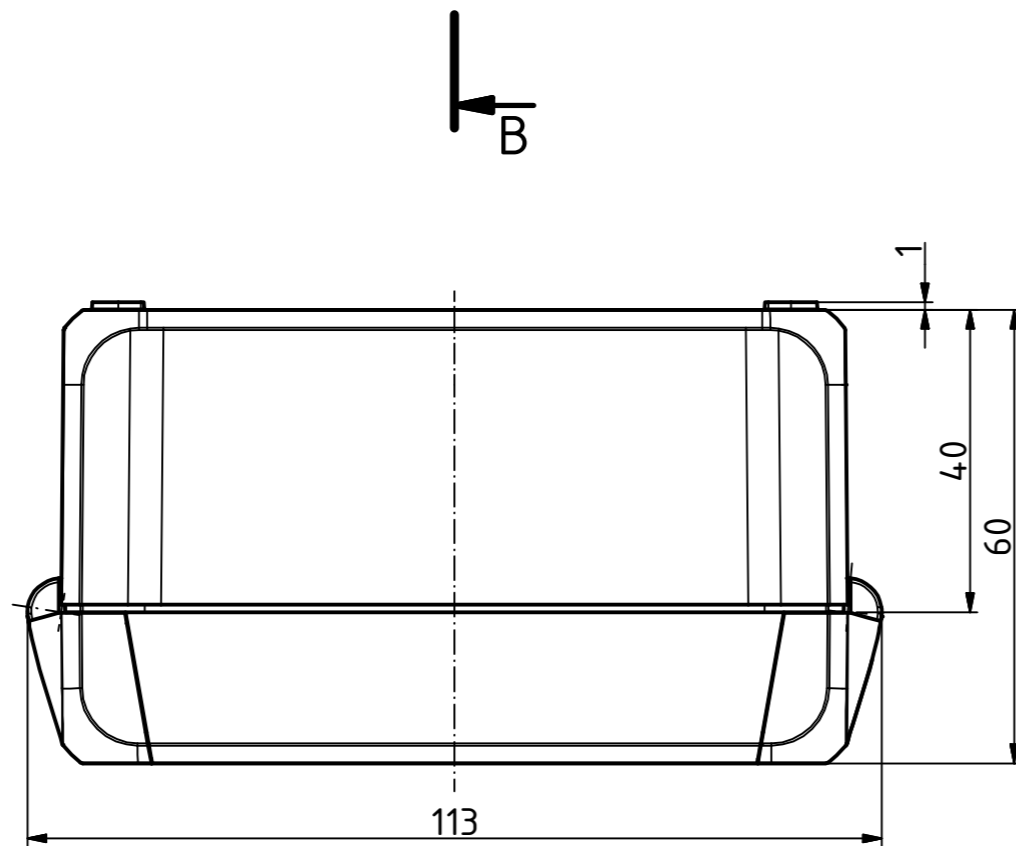

"Schutzvermerk nach DIN ISO 16016 beachten." "Please pay attention to copyright note DIN ISO 16016"

ISO (1 : 2)

(1 : 2)

Maßstab/ Scale:	1:1, 1:2	
Zeichnungs-Nr. / Drawing-No.:	2K 5390.031.01	
Artikel / Article:	BOCUBE B-100806 Katalogzg./ Catalogue draw.	
A.Nr./ Alt.No.:	Datum/ Date:	
DISK: 2503376.idw		
Datum/Date: 22.06.2012 KH		