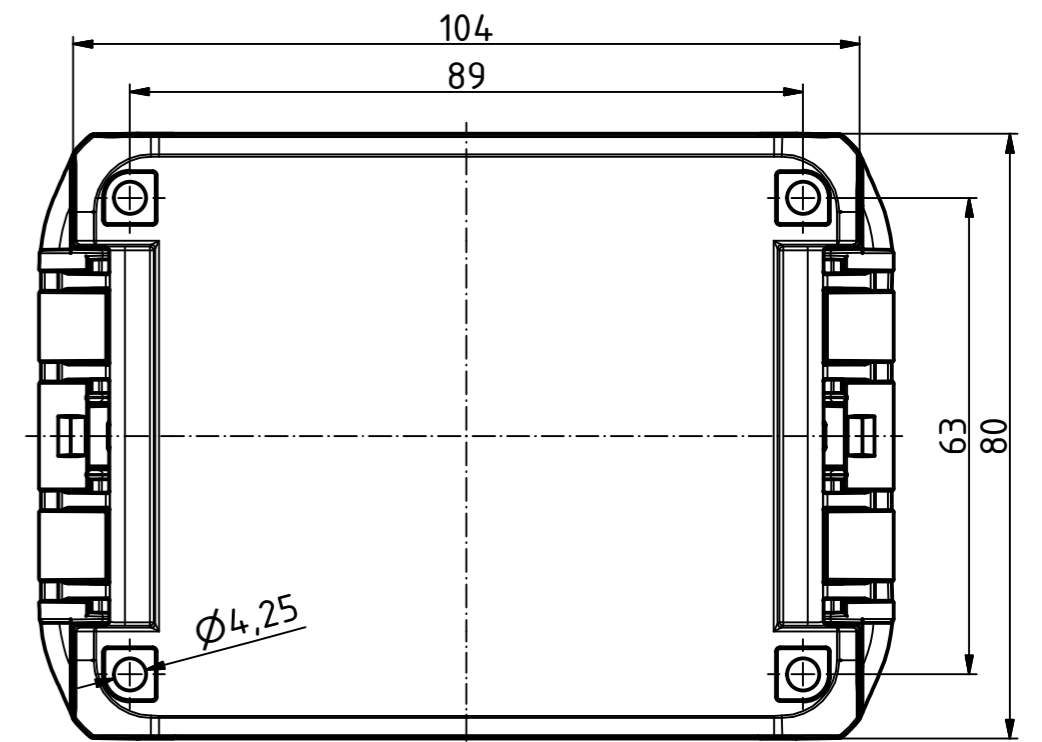

"Schutzvermerk nach DIN ISO 16016 beachten." "Please pay attention to copyright note DIN ISO 16016"

ISO (1 : 2)

(1 : 2)

Maßstab/ Scale:	1:1, 1:2	
Zeichnungs-Nr. / Drawing-No.:	2K 5390.031.01	
Artikel / Article:	BOCUBE B-100806 Katalogzg./ Catalogue draw.	
A.Nr./ Alt.No.:	Datum/ Date:	
DISK: 2503376.idw		
Datum/Date: 22.06.2012 KH		