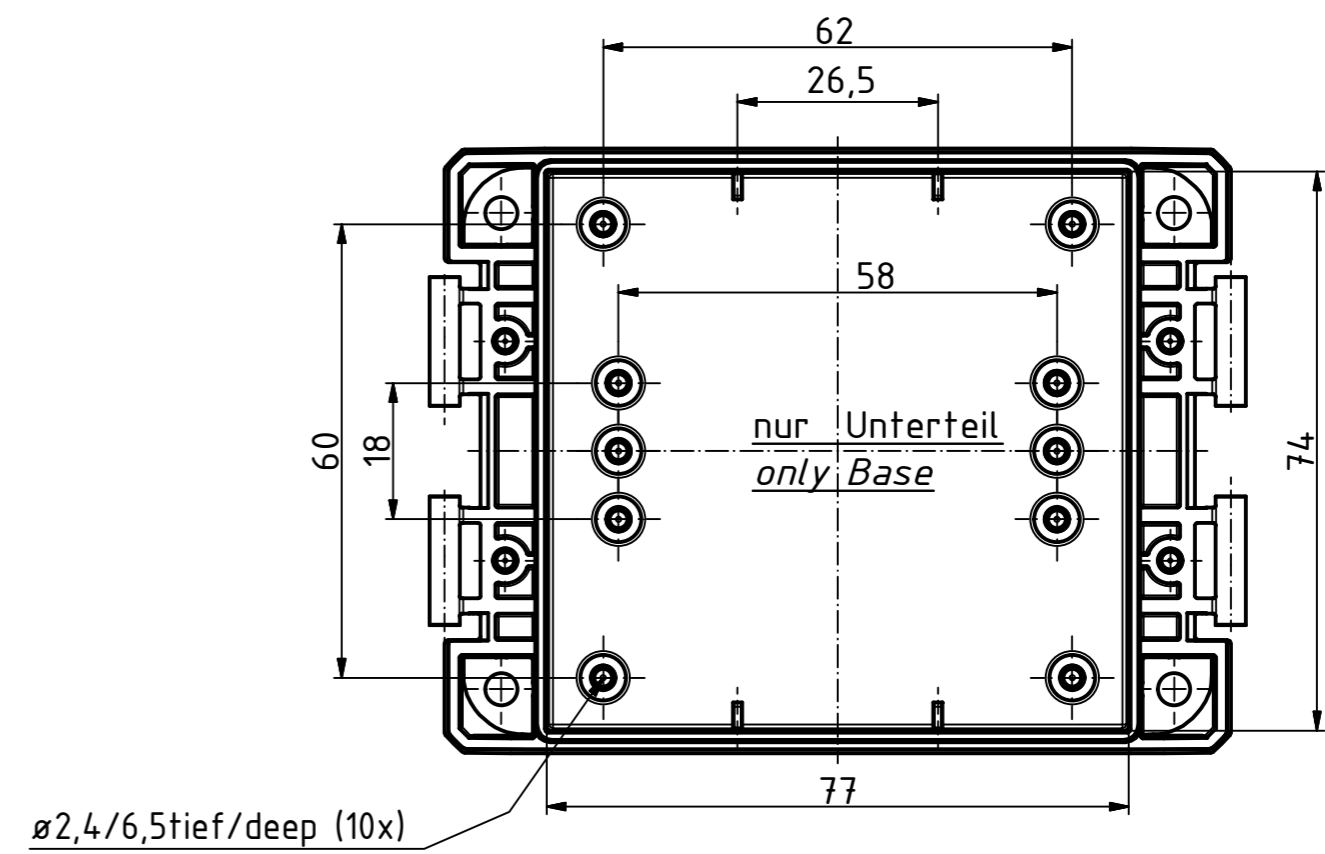

"Schutzvermerk nach DIN ISO 16016 beachten." "Please pay attention to copyright note DIN ISO 16016"

ISO (1 : 2)

(1 : 2)

Maßstab/ Scale:	1:1, 1:2	
Zeichnungs-Nr. / Drawing-No.:	2K 5390.031.01	
Artikel / Article:	BOCUBE B-100806 Katalogzg./ Catalogue draw.	
A.Nr./ Alt.No.:	Datum/ Date:	
DISK: 2503376.idw		
Datum/Date: 22.06.2012 KH		