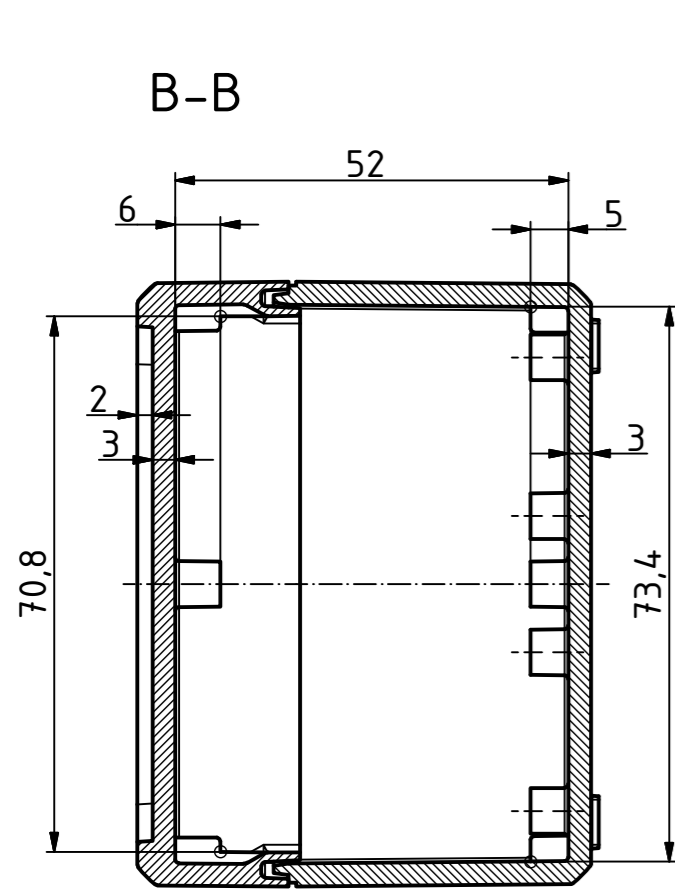

"Schutzvermerk nach DIN ISO 16016 beachten." "Please pay attention to copyright note DIN ISO 16016"

ISO (1 : 2)

(1 : 2)

Maßstab/ Scale:	1:1, 1:2	
Zeichnungs-Nr. / Drawing-No.:	2K 5390.031.01	
Artikel / Article:	BOCUBE B-100806 Katalogzg./ Catalogue draw.	
A.Nr./ Alt.No.:	Datum/ Date:	
DISK: 2503376.idw		
Datum/Date: 22.06.2012 KH		