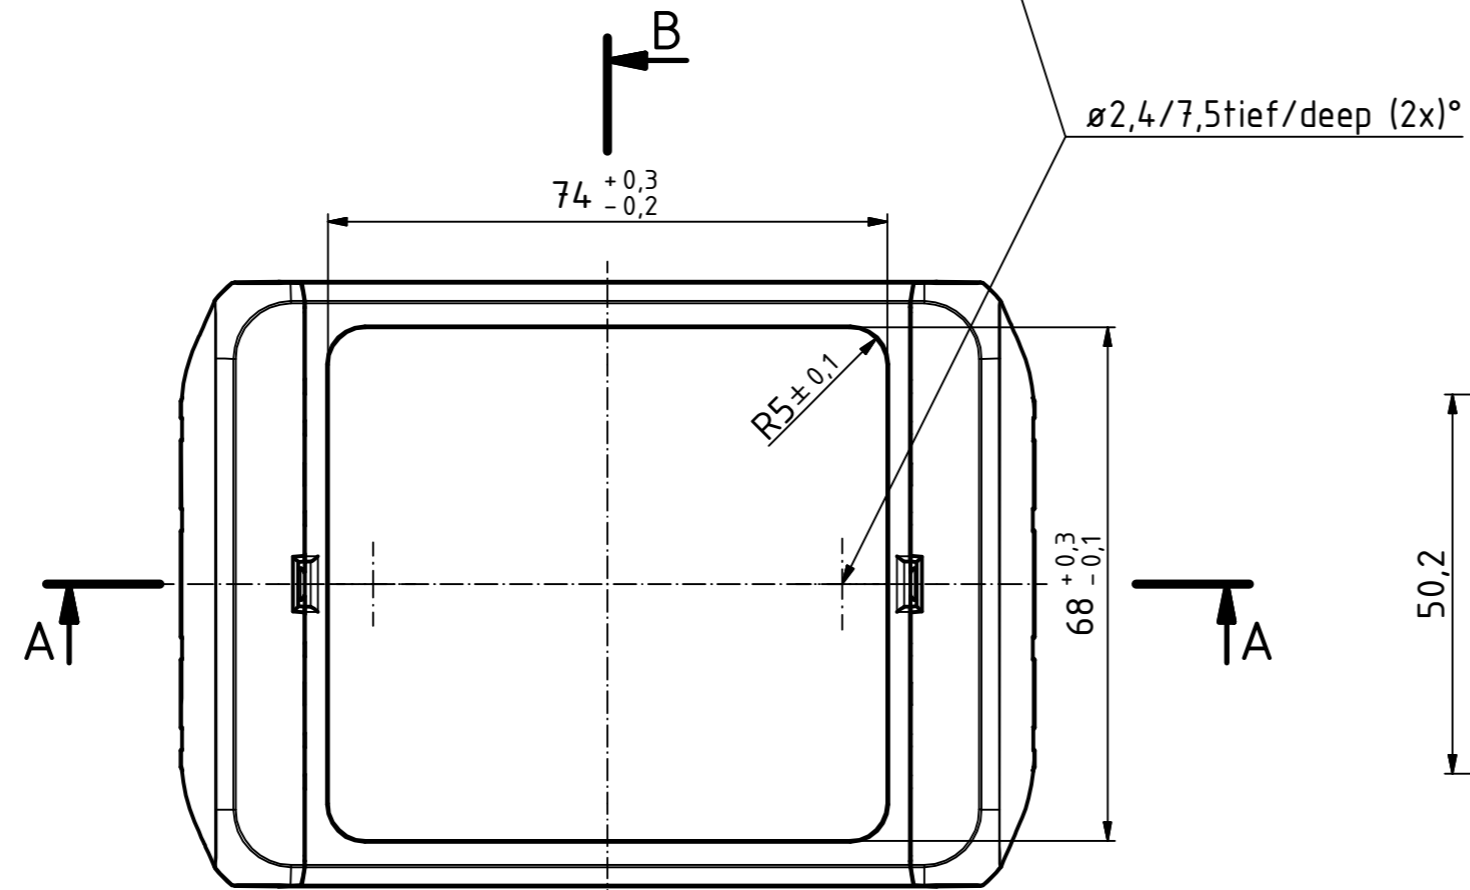

"Schutzvermerk nach DIN ISO 16016 beachten." "Please pay attention to copyright note DIN ISO 16016"

ISO (1 : 2)

(1 : 2)

Maßstab/ Scale:	1:1, 1:2	
Zeichnungs-Nr. / Drawing-No.:	2K 5390.031.01	
Artikel / Article:	BOCUBE B-100806 Katalogzg./ Catalogue draw.	
A.Nr./ Alt.No.:	Datum/ Date:	
DISK: 2503376.idw		
Datum/Date: 22.06.2012 KH		