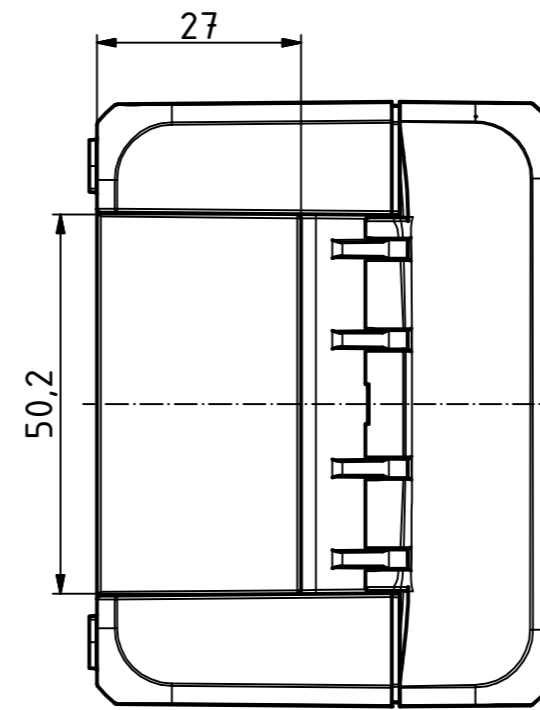

"Schutzvermerk nach DIN ISO 16016 beachten." "Please pay attention to copyright note DIN ISO 16016"

ISO (1 : 2)

(1 : 2)

Maßstab/ Scale:	1:1, 1:2	
Zeichnungs-Nr. / Drawing-No.:	2K 5390.031.01	
Artikel / Article:	BOCUBE B-100806 Katalogzg./ Catalogue draw.	
A.Nr./ Alt.No.:	Datum/ Date:	
DISK: 2503376.idw		
Datum/Date: 22.06.2012 KH		