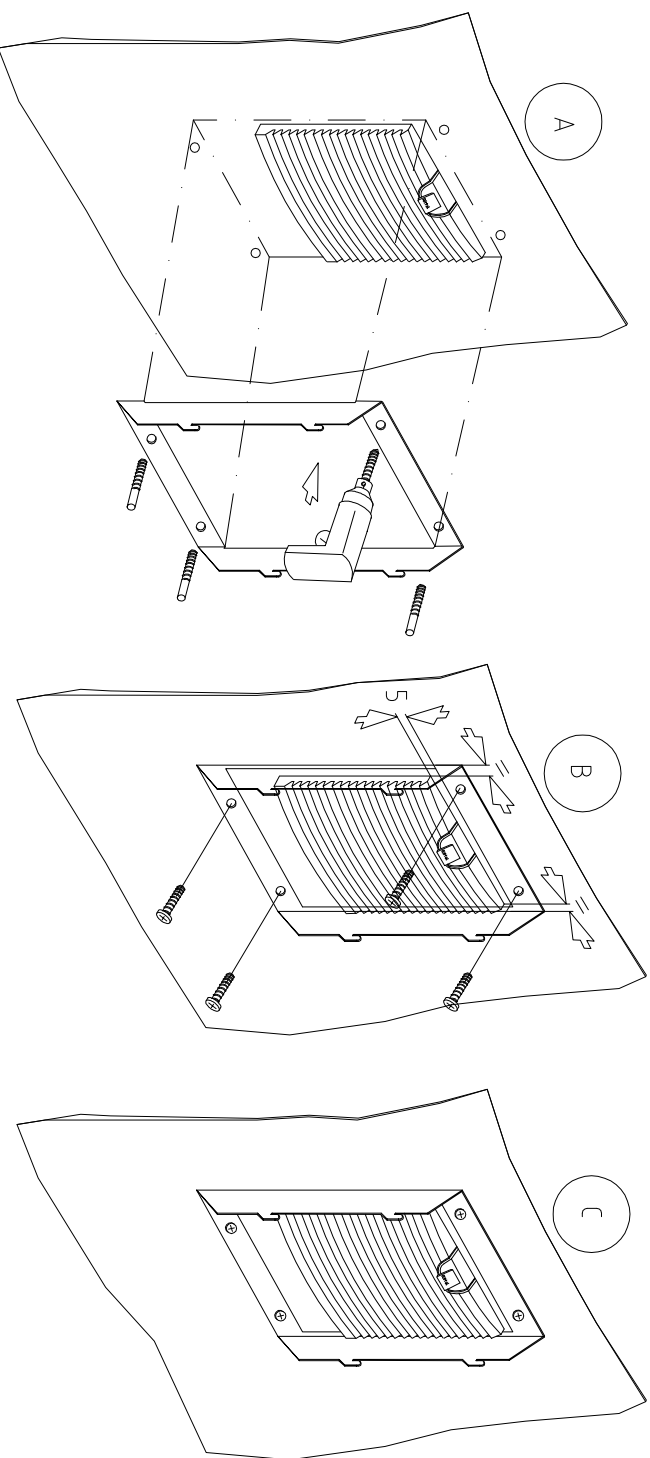

SK

3237;3238;3239;3240;3243;3245.080

Montageanleitung

Strahlwasserhaube

Assembly instructions

Hose-proof hood

Notice de montage

Capot de protection contre les jets d'eau

	A=B	C1	C2	D1=D2	phi E
3237.080	92	92	72	40	3,5
3238.080	124	108	88	56	3,5
3239.080	177	122,5	118,5	84	4,5
3240.080	224	150,5	146,5	109	4,5
3243.080	292	187	183	143	4,5
3245.080	292	187	183	143	4,5