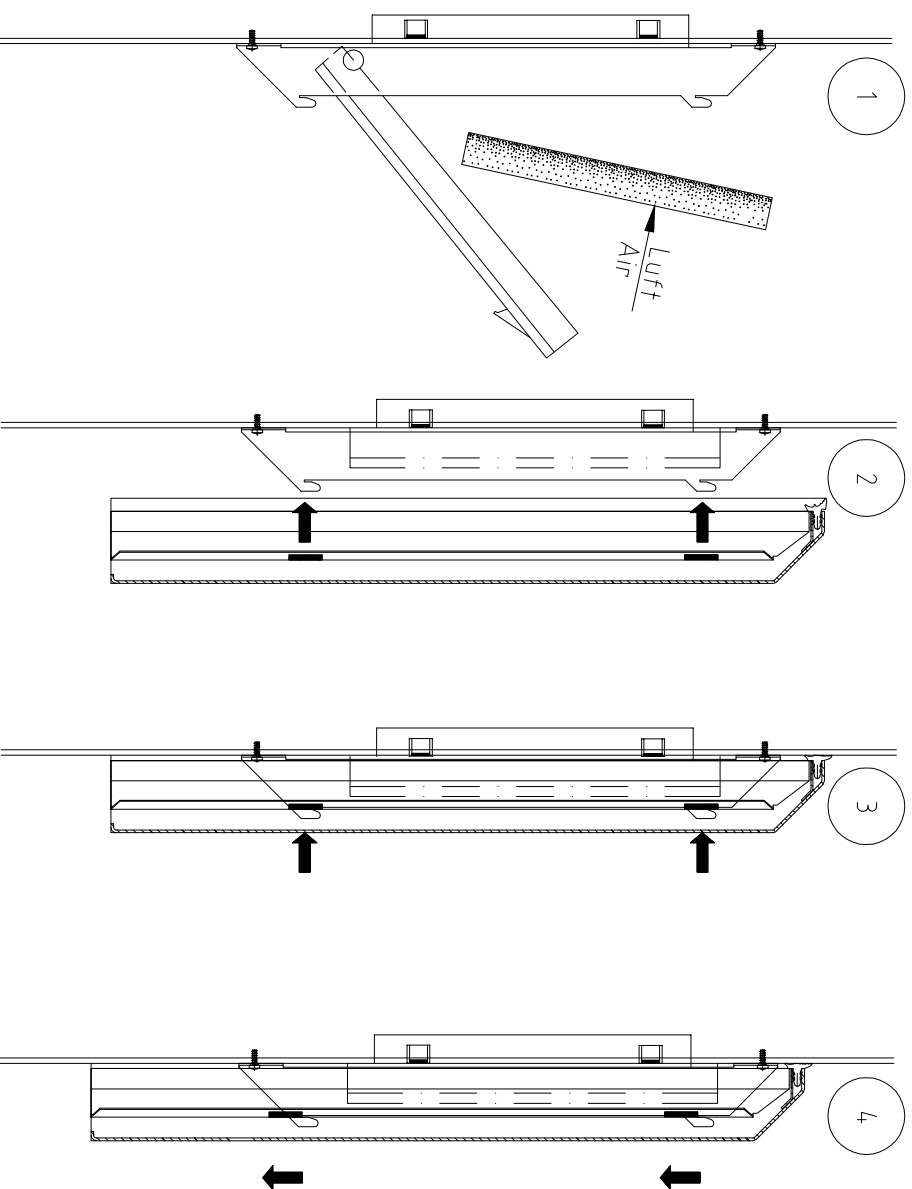

SK

3237;3238;3239;3240;3243;3245.080

Montageanleitung

Strahlwasserhaube

Assembly instructions

Hose-proof hood

Notice de montage

Capot de protection contre les jets d'eau

	A=B	C1	C2	D1=D2	phi E
3237.080	92	92	72	40	3,5
3238.080	124	108	88	56	3,5
3239.080	177	122,5	118,5	84	4,5
3240.080	224	150,5	146,5	109	4,5
3243.080	292	187	183	143	4,5
3245.080	292	187	183	143	4,5