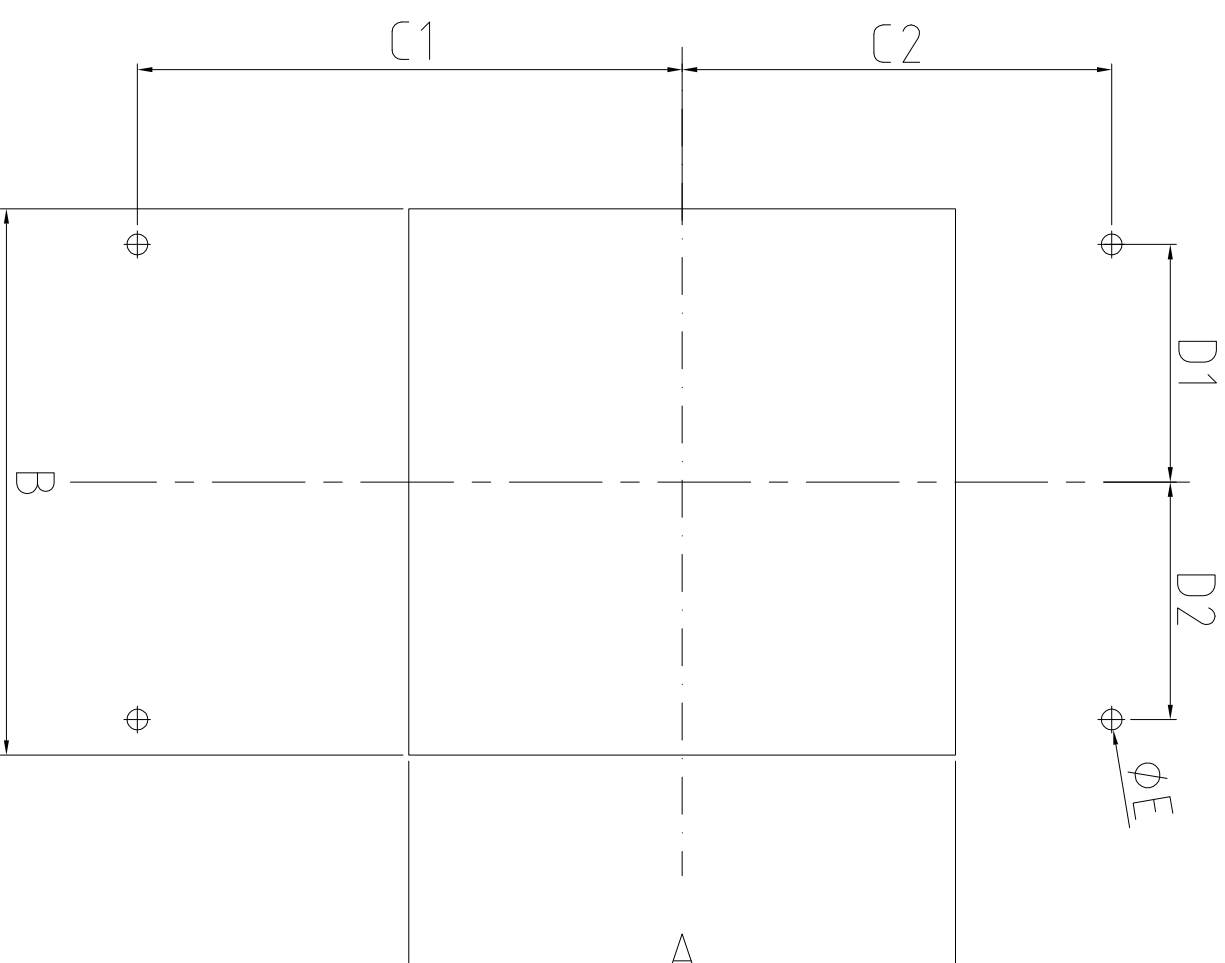

SK

3237;3238;3239;3240;3243;3245.080

Montageanleitung

Strahlwasserhaube

Assembly instructions

Hose-proof hood

Notice de montage

Capot de protection contre les jets d'eau

	A=B	C1	C2	D1=D2	phi E
3237.080	92	92	72	40	3,5
3238.080	124	108	88	56	3,5
3239.080	177	122,5	118,5	84	4,5
3240.080	224	150,5	146,5	109	4,5
3243.080	292	187	183	143	4,5
3245.080	292	187	183	143	4,5