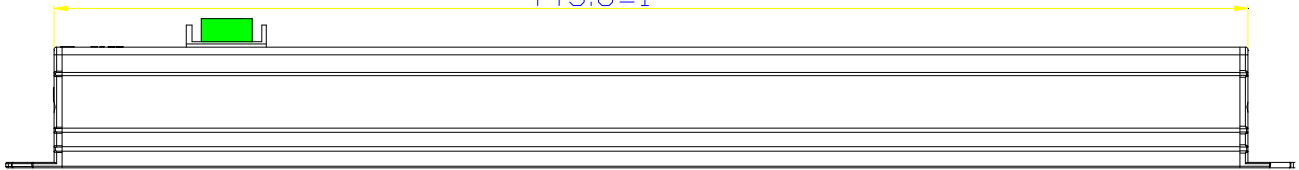

445.6±1

Handwerkerleiste 6-fach Schutzkontakt mit Schalter	Craftman socket outlet 6-way German type outlet with switch
Steckdosen: <ul style="list-style-type: none"> nach DIN 49 440, gemäß: VDE0620-1; 2-polig mit Schutzkontakt; 16A/3680W, AC250V, IP20, Farbe schwarz, um 90°gedreht; 19" Maß 	Sockets: <ul style="list-style-type: none"> DIN 49 440, according to: VDE0620-1; 2-pole with earthing contact; 16A/3680W, AC250V, IP20, colour black, 90°turned; 19" measurement
Anschluss: <ul style="list-style-type: none"> wiederanschließbar; Endstücke genietet Integrierte Wiederanschlussklemme für Stromleitung und zusätzlicher Ausgang für separaten Erdleiter Zugang an die Klemme erfolgt über verschraubte Abdeckung 2,0m H05VV-F 3G1,5mm² mit Schutzkontaktwinkelstecker 	Connection: <ul style="list-style-type: none"> rewireable, Endcaps riveted integrated euro terminal block for power supply cable and additional exit for separate earth entering to terminal block is realised by the screwed cover 2,0m H05VV-F 3G1,5mm² with German type right angle plug
Profil: <ul style="list-style-type: none"> CSO, PVC, Glühdrahtfest 850°C Farbe RAL 7035 	Profile: <ul style="list-style-type: none"> CSO, PVC compound, glow wire resitant 850°C Colour: RAL 7035
Kunststoff: <ul style="list-style-type: none"> schwarz, PA6 GF 30 V1 , Glühdraht-Prüfung bis 850°C; 	Plastic material: <ul style="list-style-type: none"> black, PA6 GF 30 V1, Glow wire resistant up to 850°C
Schalter: <ul style="list-style-type: none"> 2-polig, grün beleuchtet; 16A 	Switch: <ul style="list-style-type: none"> 2-poles, green illuminated, 16A;
Haltewinkel: <ul style="list-style-type: none"> In den Endkappen integriert 	Holding flanges : <ul style="list-style-type: none"> Integrated in the endcaps
Lieferform: <ul style="list-style-type: none"> Polybeutel mit Bachmann Reiter mit Bachmann Art.-Nr. und Barcode 13 	Packing: <ul style="list-style-type: none"> polybag with Bachmann header With Bachmann Item no. and bar code 13
Lieferumfang: <ul style="list-style-type: none"> 1 x Steckdosenleiste 	Extent of delivery: <ul style="list-style-type: none"> 1 x Socket outlet