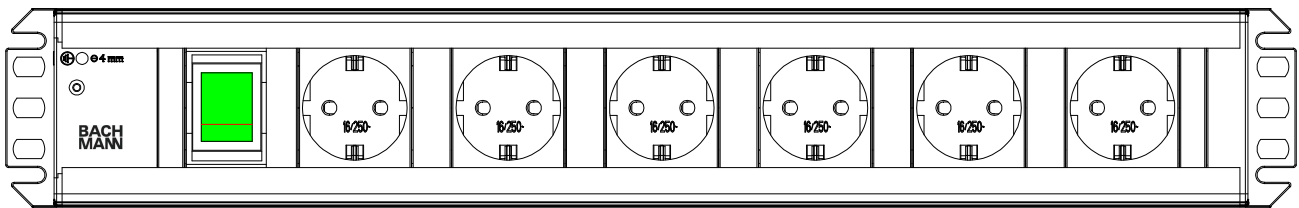

445.6±1

Handwerkerleiste 6-fach Schutzkontakt mit Schalter	Craftman socket outlet 6-way German type outlet with switch
Steckdosen: <ul style="list-style-type: none"> nach DIN 49 440, gemäß: VDE0620-1; 2-polig mit Schutzkontakt; 16A/3680W, AC250V, IP20, Farbe schwarz, um 90°gedreht; 19" Maß 	Sockets: <ul style="list-style-type: none"> DIN 49 440, according to: VDE0620-1; 2-pole with earthing contact; 16A/3680W, AC250V, IP20, colour black, 90°turned; 19" measurement
Anschluss: <ul style="list-style-type: none"> wiederanschließbar; Endstücke genietet Integrierte Wiederanschlussklemme für Stromleitung und zusätzlicher Ausgang für separaten Erdleiter Zugang an die Klemme erfolgt über verschraubte Abdeckung 2,0m H05VV-F 3G1,5mm² mit Schutzkontaktwinkelstecker 	Connection: <ul style="list-style-type: none"> rewireable, Endcaps riveted integrated euro terminal block for power supply cable and additional exit for separate earth entering to terminal block is realised by the screwed cover 2,0m H05VV-F 3G1,5mm² with German type right angle plug
Profil: <ul style="list-style-type: none"> CSO, PVC, Glühdrahtfest 850°C Farbe RAL 7035 	Profile: <ul style="list-style-type: none"> CSO, PVC compound, glow wire resitant 850°C Colour: RAL 7035
Kunststoff: <ul style="list-style-type: none"> schwarz, PA6 GF 30 V1 , Glühdraht-Prüfung bis 850°C; 	Plastic material: <ul style="list-style-type: none"> black, PA6 GF 30 V1, Glow wire resistant up to 850°C
Schalter: <ul style="list-style-type: none"> 2-polig, grün beleuchtet; 16A 	Switch: <ul style="list-style-type: none"> 2-poles, green illuminated, 16A;
Haltewinkel: <ul style="list-style-type: none"> In den Endkappen integriert 	Holding flanges : <ul style="list-style-type: none"> Integrated in the endcaps
Lieferform: <ul style="list-style-type: none"> Polybeutel mit Bachmann Reiter mit Bachmann Art.-Nr. und Barcode 13 	Packing: <ul style="list-style-type: none"> polybag with Bachmann header With Bachmann Item no. and bar code 13
Lieferumfang: <ul style="list-style-type: none"> 1 x Steckdosenleiste 	Extent of delivery: <ul style="list-style-type: none"> 1 x Socket outlet