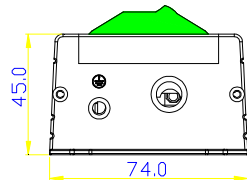

445.6±1

Handwerkerleiste 6-fach Schutzkontakt mit Schalter	Craftman socket outlet 6-way German type outlet with switch
Steckdosen: <ul style="list-style-type: none"> nach DIN 49 440, gemäß: VDE0620-1; 2-polig mit Schutzkontakt; 16A/3680W, AC250V, IP20, Farbe schwarz, um 90°gedreht; 19" Maß 	Sockets: <ul style="list-style-type: none"> DIN 49 440, according to: VDE0620-1; 2-pole with earthing contact; 16A/3680W, AC250V, IP20, colour black, 90°turned; 19" measurement
Anschluss: <ul style="list-style-type: none"> wiederanschließbar; Endstücke genietet Integrierte Wiederanschlussklemme für Stromleitung und zusätzlicher Ausgang für separaten Erdleiter Zugang an die Klemme erfolgt über verschraubte Abdeckung 2,0m H05VV-F 3G1,5mm² mit Schutzkontaktwinkelstecker 	Connection: <ul style="list-style-type: none"> rewireable, Endcaps riveted integrated euro terminal block for power supply cable and additional exit for separate earth entering to terminal block is realised by the screwed cover 2,0m H05VV-F 3G1,5mm² with German type right angle plug
Profil: <ul style="list-style-type: none"> CSO, PVC, Glühdrahtfest 850°C Farbe RAL 7035 	Profile: <ul style="list-style-type: none"> CSO, PVC compound, glow wire resitant 850°C Colour: RAL 7035
Kunststoff: <ul style="list-style-type: none"> schwarz, PA6 GF 30 V1 , Glühdraht-Prüfung bis 850°C; 	Plastic material: <ul style="list-style-type: none"> black, PA6 GF 30 V1, Glow wire resistant up to 850°C
Schalter: <ul style="list-style-type: none"> 2-polig, grün beleuchtet; 16A 	Switch: <ul style="list-style-type: none"> 2-poles, green illuminated, 16A;
Haltewinkel: <ul style="list-style-type: none"> In den Endkappen integriert 	Holding flanges : <ul style="list-style-type: none"> Integrated in the endcaps
Lieferform: <ul style="list-style-type: none"> Polybeutel mit Bachmann Reiter mit Bachmann Art.-Nr. und Barcode 13 	Packing: <ul style="list-style-type: none"> polybag with Bachmann header With Bachmann Item no. and bar code 13
Lieferumfang: <ul style="list-style-type: none"> 1 x Steckdosenleiste 	Extent of delivery: <ul style="list-style-type: none"> 1 x Socket outlet