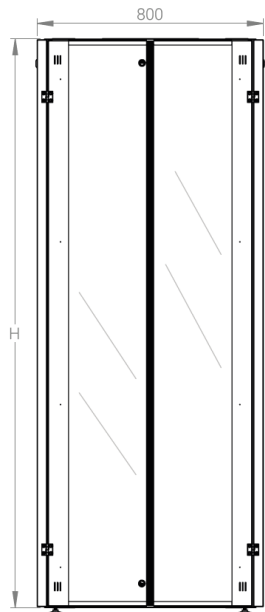

вид спереди