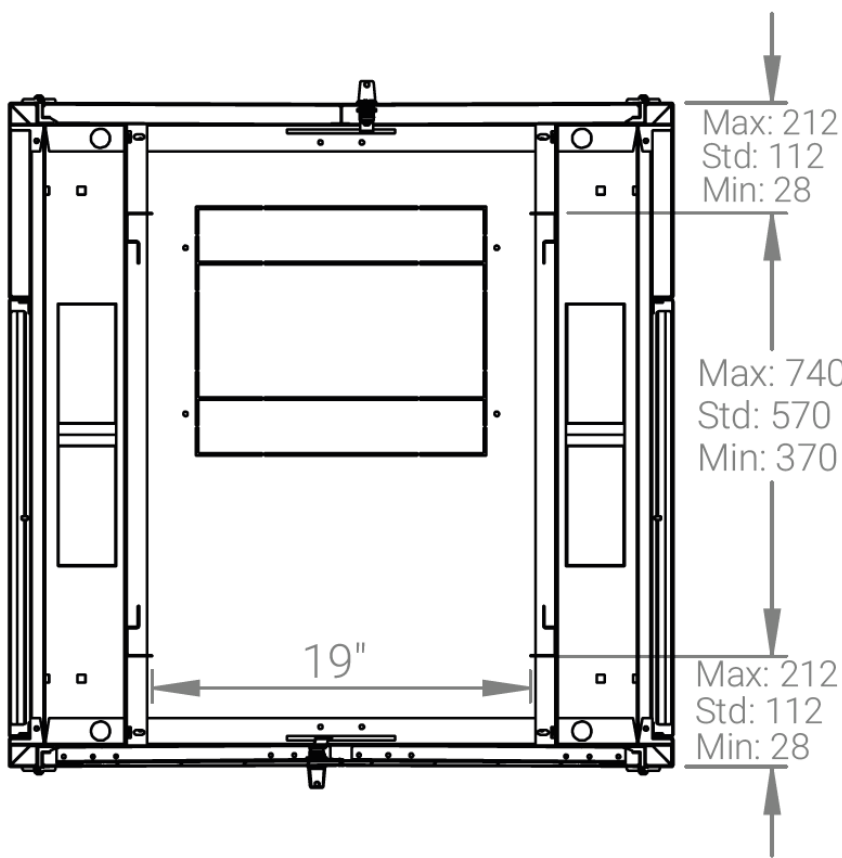

Ширина: 800 мм.

Глубина: 800 мм.

Максимальная/стандартная/минимальная полезная глубина: 740/570/370 мм.

Высота U: 36.

Комплектация передних дверей: распашные с тонированным ударопрочным стеклом.

Замки передних и задних дверей: цилиндрические сверху и снизу по 2 шт. на каждой стороне.

Конструктив поставляется в разобранном виде в картонной упаковке. Количество мест: 1

вид сбоку

вид спереди

30-50mm

вид сзади

вид спереди без

дверей

вид сбоку без

боковых панелей

Макс./стандарт./мин
расстояние для размещения
оборудования.

Посадочные места под щеточный
кабельный ввод (поставляется отдельное)

Быстросъемные
боковые стенки с
замком

напольные шкафы 19", Ш800мм x Г800мм			
Описание	Габариты ШxГxВ	К-во в комплекте	*Высота в мм, общая без ножек и/или роликов, цоколя
Напольные шкафы 19" 36U, Ш800мм x Г800мм	800x800x1744	1	1714

Высота, U	Исполнение передней двери	Габариты упаковки, ШxГxВ, мм	Вес нетто, кг	Вес брутто, кг
36	стекло	850x300x1800	78,8	89,2