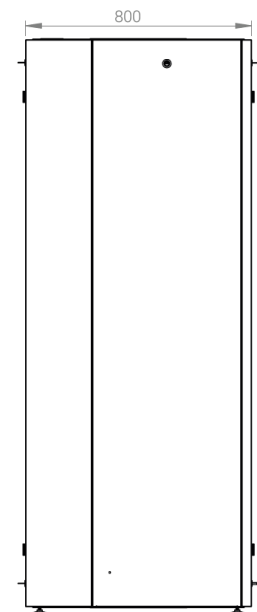

вид сбоку

30-50mm

дверей

боковых панелей