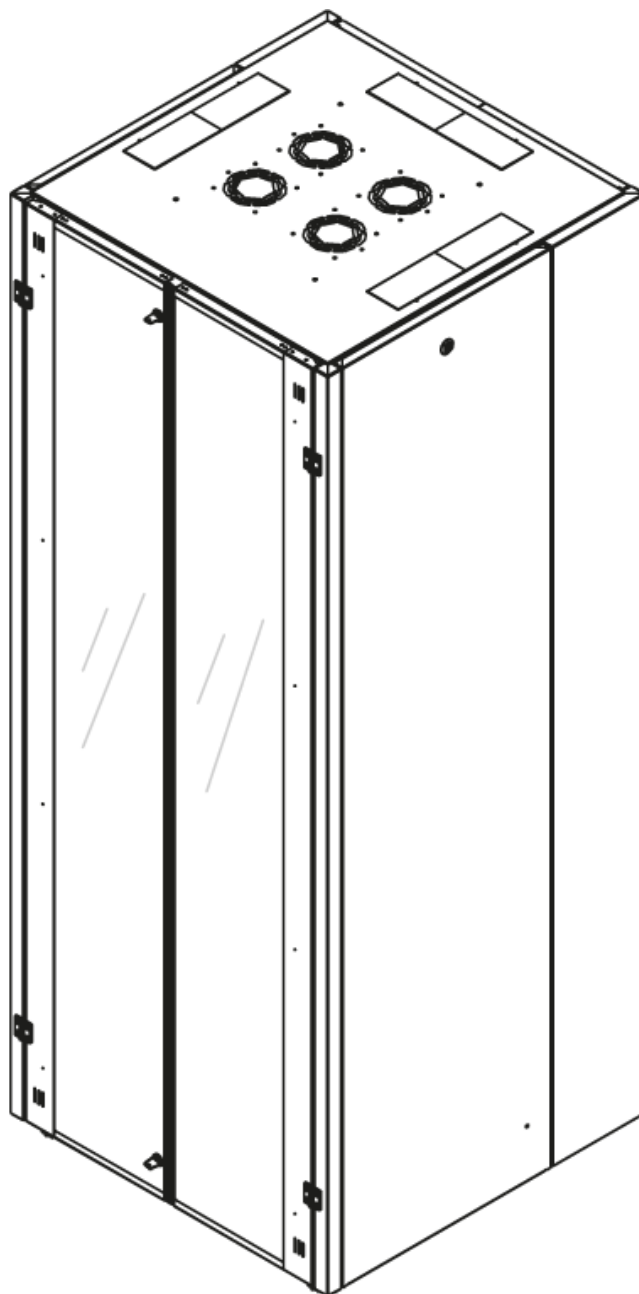

DATAREX

Паспорт
DR-738421

Шкаф напольный, телекоммуникационный 19", 36U 800x800, двойная передняя дверь стекло, двойная задняя металлическая дверь, черный

Распределенная нагрузка: до 600 кг на роликах, базовая 900 кг на опорных ножках.

Ширина: 800 мм.

Глубина: 800 мм.

Максимальная/стандартная/минимальная полезная глубина: 740/570/370 мм.

Высота U: 36.

Комплектация передних дверей: распашные с тонированным ударопрочным стеклом.

Замки передних и задних дверей: цилиндрические сверху и снизу по 2 шт. на каждой стороне.

Угол открытия передних и задних двери: 180°

Боковые стенки: быстросъемные цельнометаллические с цилиндрическим замком.

Комплектация задних дверей: распашные цельнометаллические.

Совместимость ключей: полная, ключ подходит ко всем замкам всех типов шкафов DATAREX.

Степень защиты по IP: 20

Климатическое исполнение: от -10 до +75 °С УХЛ 4.2 по ГОСТ 15150–69

Цветовое исполнение: черный RAL 9005.

Цвет вставки на стеклянных дверях: RAL 5026.

В комплект поставки входит: комплект регулируемых опорных ножек; комплект проводов заземления; 4 шт. 19" оцинкованных монтажных направляющих; несущие вертикальные опорные продольные и поперечные опорные части конструктива; кронштейны для монтажных направляющих, 2 передних и 2 задних двери; боковые быстросъемные стенки; верх и дно шкафа; комплект крепежа для сборки шкафа; инструкция по сборке; паспорт на изделие.