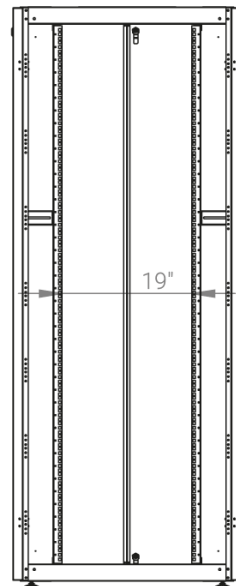

Ширина: 800 мм.

Глубина: 800 мм.

Максимальная/стандартная/минимальная полезная глубина: 740/570/370 мм.

Высота U: 36.

Комплектация передних дверей: распашные с тонированным ударопрочным стеклом.

Замки передних и задних дверей: цилиндрические сверху и снизу по 2 шт. на каждой стороне.

Конструктив поставляется в разобранном виде в картонной упаковке. Количество мест: 1

вид сбоку

вид спереди

30-50mm

вид сзади

вид спереди без

дверей

вид сбоку без

боковых панелей

Макс./стандарт./мин
расстояние для размещения
оборудования.

Посадочные места под щеточный
кабельный ввод (поставляется отдельное)

Быстросъемные
боковые стенки с
замком

напольные шкафы 19", Ш800мм x Г800мм			
Описание	Габариты ШxГxВ	К-во в комплекте	*Высота в мм, общая без ножек и/или роликов, цоколя
Напольные шкафы 19" 36U, Ш800мм x Г800мм	800x800x1744	1	1714

Высота, U	Исполнение передней двери	Габариты упаковки, ШxГxВ, мм	Вес нетто, кг	Вес брутто, кг
36	стекло	850x300x1800	78,8	89,2