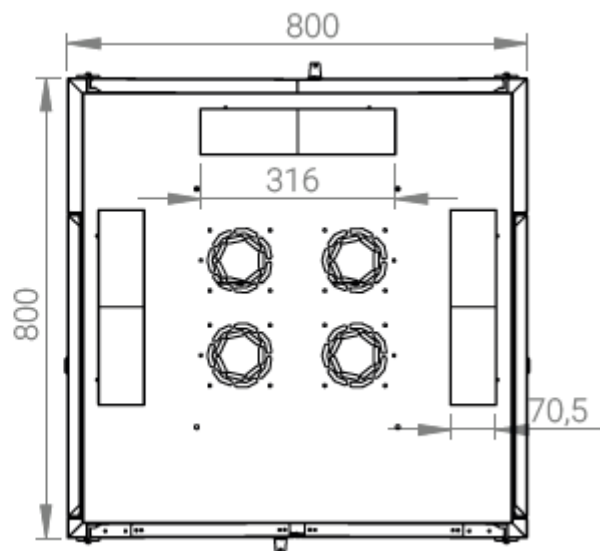

Ширина: 800 мм.

Глубина: 800 мм.

Максимальная/стандартная/минимальная полезная глубина: 740/570/370 мм.

Высота U: 36.

Комплектация передних дверей: распашные с тонированным ударопрочным стеклом.

Замки передних и задних дверей: цилиндрические сверху и снизу по 2 шт. на каждой стороне.

Конструктив поставляется в разобранном виде в картонной упаковке. Количество мест: 1

вид сбоку

вид спереди

30-50mm

вид сзади

вид спереди без

дверей

вид сбоку без

боковых панелей

Макс./стандарт./мин
расстояние для размещения
оборудования.

Посадочные места под щеточный
кабельный ввод (поставляется отдельное)

Быстросъемные
боковые стенки с
замком

напольные шкафы 19", Ш800мм x Г800мм			
Описание	Габариты ШxГxВ	К-во в комплекте	*Высота в мм, общая без ножек и/или роликов, цоколя
Напольные шкафы 19" 36U, Ш800мм x Г800мм	800x800x1744	1	1714

Высота, U	Исполнение передней двери	Габариты упаковки, ШxГxВ, мм	Вес нетто, кг	Вес брутто, кг
36	стекло	850x300x1800	78,8	89,2