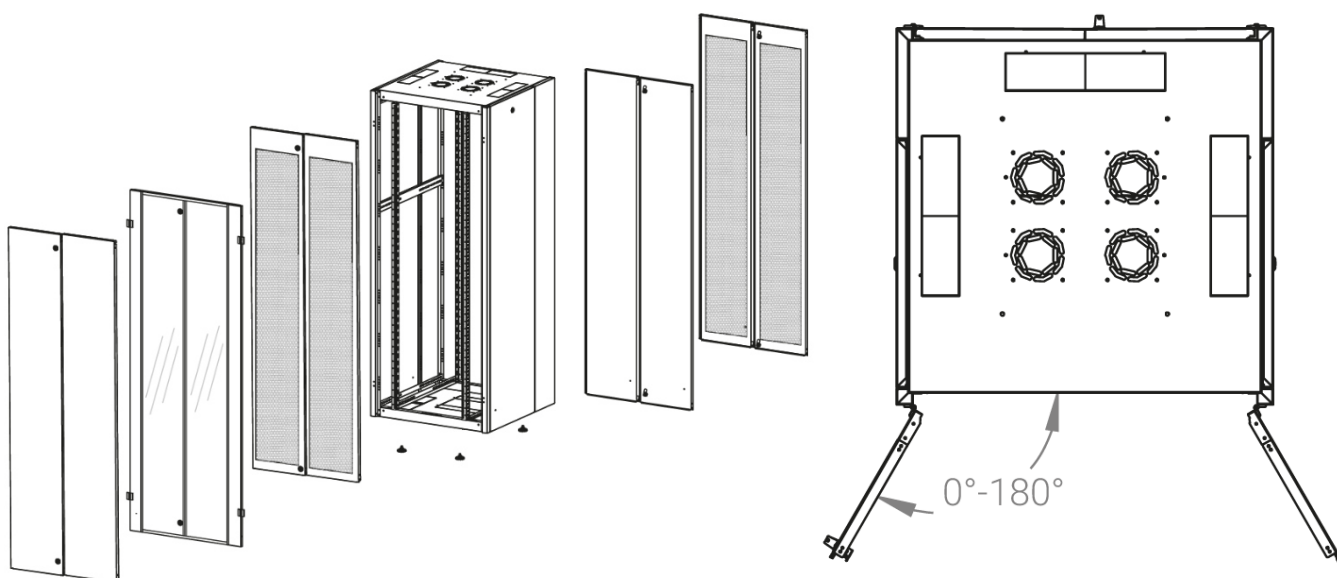

Ширина: 800 мм.

Глубина: 800 мм.

Максимальная/стандартная/минимальная полезная глубина: 740/570/370 мм.

Высота U: 36.

Комплектация передних дверей: распашные с тонированным ударопрочным стеклом.

Замки передних и задних дверей: цилиндрические сверху и снизу по 2 шт. на каждой стороне.

Степень защиты по IP: 20

Климатическое исполнение: от -10 до +75 °С УХЛ 4.2 по ГОСТ 15150–69

Цветовое исполнение: черный RAL 9005.

Цвет вставки на стеклянных дверях: RAL 5026.

В комплект поставки входит: комплект регулируемых опорных ножек; комплект проводов заземления; 4 шт. 19" оцинкованных монтажных направляющих; несущие вертикальные опорные продольные и поперечные опорные части конструктива; кронштейны для монтажных направляющих, 2 передних и 2 задних двери; боковые быстросъемные стенки; верх и дно шкафа; комплект крепежа для сборки шкафа; инструкция по сборке; паспорт на изделие.

Конструктив поставляется в разобранном виде в картонной упаковке. Количество мест: 1

вид сбоку

вид спереди

30-50mm

вид сзади

вид спереди без

дверей

вид сбоку без

боковых панелей

Макс./стандарт./мин
расстояние для размещения
оборудования.

Посадочные места под щеточный
кабельный ввод (поставляется отдельное)

Быстросъемные
боковые стенки с
замком

напольные шкафы 19", Ш800мм x Г800мм			
Описание	Габариты ШxГxВ	К-во в комплекте	*Высота в мм, общая без ножек и/или роликов, цоколя
Напольные шкафы 19" 36U, Ш800мм x Г800мм	800x800x1744	1	1714