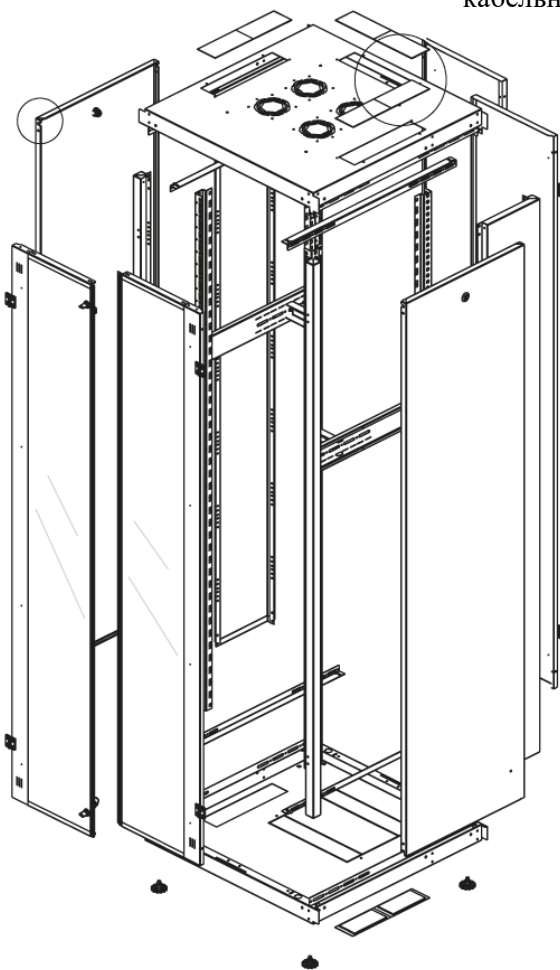

DATAREX

Паспорт
DR-738421

Шкаф напольный, телекоммуникационный 19", 36U 800x800, двойная передняя дверь стекло, двойная задняя металлическая дверь, черный

Распределенная нагрузка: до 600 кг на роликах, базовая 900 кг на опорных ножках.

Ширина: 800 мм.

Глубина: 800 мм.

Максимальная/стандартная/минимальная полезная глубина: 740/570/370 мм.

Высота U: 36.

Комплектация передних дверей: распашные с тонированным ударопрочным стеклом.

Замки передних и задних дверей: цилиндрические сверху и снизу по 2 шт. на каждой стороне.

боковых панелей

Макс./стандарт./мин
расстояние для размещения
оборудования.

Посадочные места под щеточный
кабельный ввод (поставляется отдельное)

Быстросъемные
боковые стенки с
замком

напольные шкафы 19", Ш800мм x Г800мм			
Описание	Габариты ШxГxВ	К-во в комплекте	*Высота в мм, общая без ножек и/или роликов, цоколя
Напольные шкафы 19" 36U, Ш800мм x Г800мм	800x800x1744	1	1714

Название детали	Толщина материала (мм)	Кол-во в упаковке
Крыша и основание шкафа	1,2 мм	2
Передние двери стеклянные	4,0 мм	2
Монтажные направляющие для оборудования, 19"	1,5 мм	4
Задние двери металлическая	1,1 мм	2
Боковые стенки	1,1 мм	2
Поперечные опорные направляющие	1,2 мм	2
Профиля для горизонтальных планок	1,2 мм	2
Вертикальные опорные направляющие	1,2 мм	4
Кронштейны для монтажных направляющих	1,5 мм	4