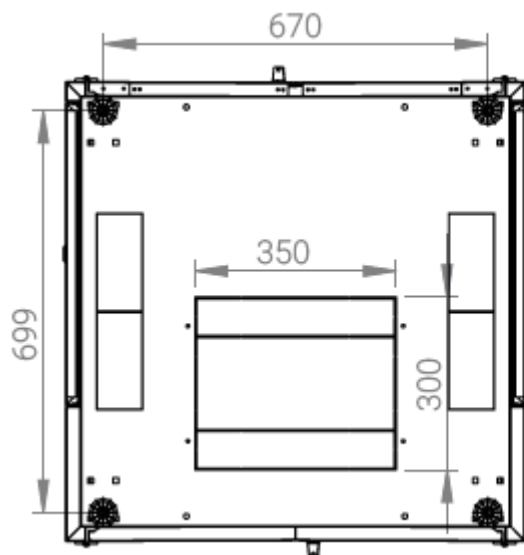

Ширина: 800 мм.

Глубина: 800 мм.

Максимальная/стандартная/минимальная полезная глубина: 740/570/370 мм.

Высота U: 36.

Комплектация передних дверей: распашные с тонированным ударопрочным стеклом.

Замки передних и задних дверей: цилиндрические сверху и снизу по 2 шт. на каждой стороне.

Конструктив поставляется в разобранном виде в картонной упаковке. Количество мест: 1

вид сбоку

вид спереди

30-50mm

вид сзади

вид спереди без

дверей

вид сбоку без

боковых панелей

Макс./стандарт./мин
расстояние для размещения
оборудования.

Посадочные места под щеточный
кабельный ввод (поставляется отдельное)

Быстросъемные
боковые стенки с
замком

напольные шкафы 19", Ш800мм x Г800мм			
Описание	Габариты ШxГxВ	К-во в комплекте	*Высота в мм, общая без ножек и/или роликов, цоколя
Напольные шкафы 19" 36U, Ш800мм x Г800мм	800x800x1744	1	1714

Высота, U	Исполнение передней двери	Габариты упаковки, ШxГxВ, мм	Вес нетто, кг	Вес брутто, кг
36	стекло	850x300x1800	78,8	89,2