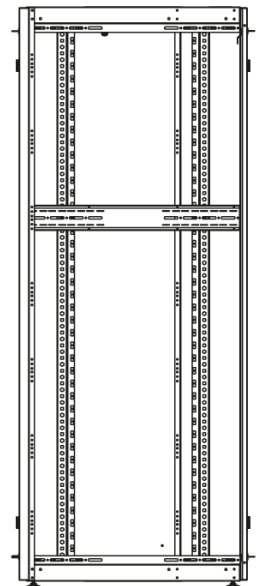

Ширина: 800 мм.

Глубина: 800 мм.

Максимальная/стандартная/минимальная полезная глубина: 740/570/370 мм.

Высота U: 36.

Комплектация передних дверей: распашные с тонированным ударопрочным стеклом.

Замки передних и задних дверей: цилиндрические сверху и снизу по 2 шт. на каждой стороне.

Конструктив поставляется в разобранном виде в картонной упаковке. Количество мест: 1

вид сбоку

вид спереди

30-50mm

вид сзади

вид спереди без

дверей

вид сбоку без

боковых панелей

Макс./стандарт./мин
расстояние для размещения
оборудования.

Посадочные места под щеточный
кабельный ввод (поставляется отдельное)

Быстросъемные
боковые стенки с
замком

напольные шкафы 19", Ш800мм x Г800мм			
Описание	Габариты ШxГxВ	К-во в комплекте	*Высота в мм, общая без ножек и/или роликов, цоколя
Напольные шкафы 19" 36U, Ш800мм x Г800мм	800x800x1744	1	1714

Высота, U	Исполнение передней двери	Габариты упаковки, ШxГxВ, мм	Вес нетто, кг	Вес брутто, кг
36	стекло	850x300x1800	78,8	89,2