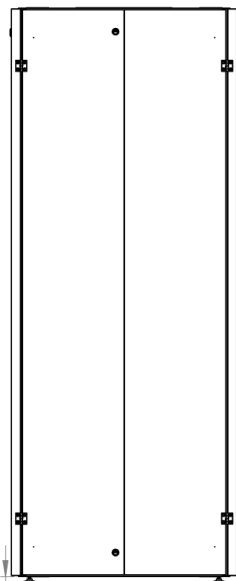

30-50mm

вид сзади