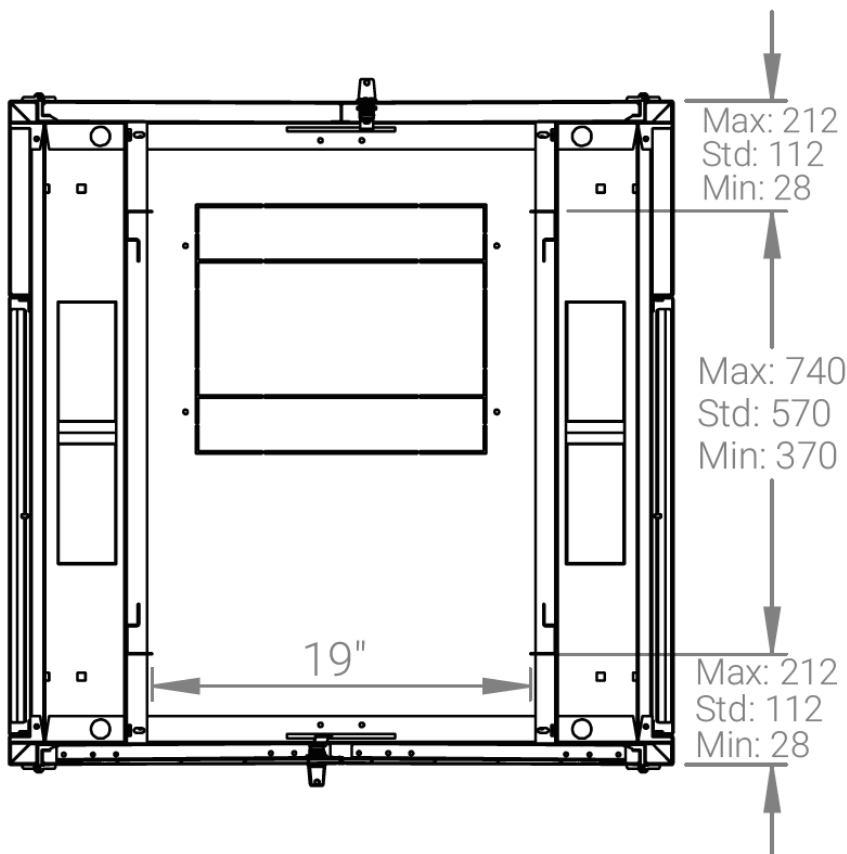

Ширина: 800 мм.

Глубина: 800 мм.

Максимальная/стандартная/минимальная полезная глубина: 740/570/370 мм.

Высота U: 32.

Комплектация передних дверей: распашные с тонированным ударопрочным стеклом.

Замки передних и задних дверей: цилиндрические сверху и снизу по 2 шт. на каждой стороне.

Конструктив поставляется в разобранном виде в картонной упаковке. Количество мест: 1

вид сбоку

вид спереди

вид сзади

вид спереди без  
дверей

вид сбоку без  
боковых панелей

Макс./стандарт./мин  
расстояние для размещения  
оборудования.

Посадочные места под щеточный  
кабельный ввод (поставляется отдельное)

Быстросъемные  
боковые стенки с  
замком

напольные шкафы 19", Ш800мм x Г800мм			
Описание	Габариты ШxГxВ	К-во в комплекте	*Высота в мм, общая без ножек и/или роликов, цоколя
Напольные шкафы 19" 32U, Ш800мм x Г800мм	800x800x1566	1	1536

Высота, U	Исполнение передней двери	Габариты упаковки, ШxГxВ, мм	Вес нетто, кг	Вес брутто, кг
32	стекло	850x300x1620	73,2	83,2