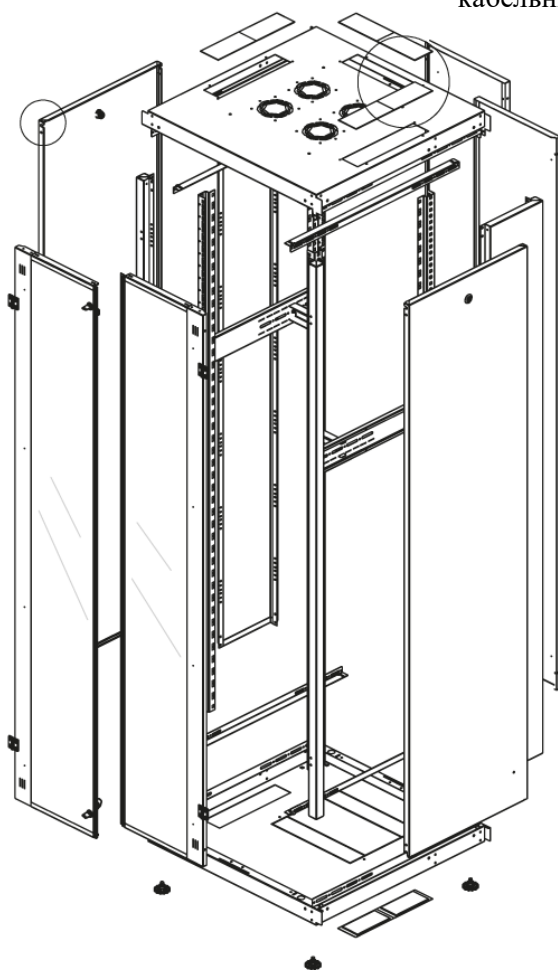

Ширина: 800 мм.

Глубина: 800 мм.

Максимальная/стандартная/минимальная полезная глубина: 740/570/370 мм.

Высота U: 32.

Комплектация передних дверей: распашные с тонированным ударопрочным стеклом.

Замки передних и задних дверей: цилиндрические сверху и снизу по 2 шт. на каждой стороне.

Конструктив поставляется в разобранном виде в картонной упаковке. Количество мест: 1

вид сбоку

вид спереди

вид сзади

вид спереди без  
дверей

вид сбоку без  
боковых панелей

Макс./стандарт./мин  
расстояние для размещения  
оборудования.

Посадочные места под щеточный  
кабельный ввод (поставляется отдельное)

Быстросъемные  
боковые стенки с  
замком

напольные шкафы 19", Ш800мм x Г800мм			
Описание	Габариты ШxГxВ	К-во в комплекте	*Высота в мм, общая без ножек и/или роликов, цоколя
Напольные шкафы 19" 32U, Ш800мм x Г800мм	800x800x1566	1	1536