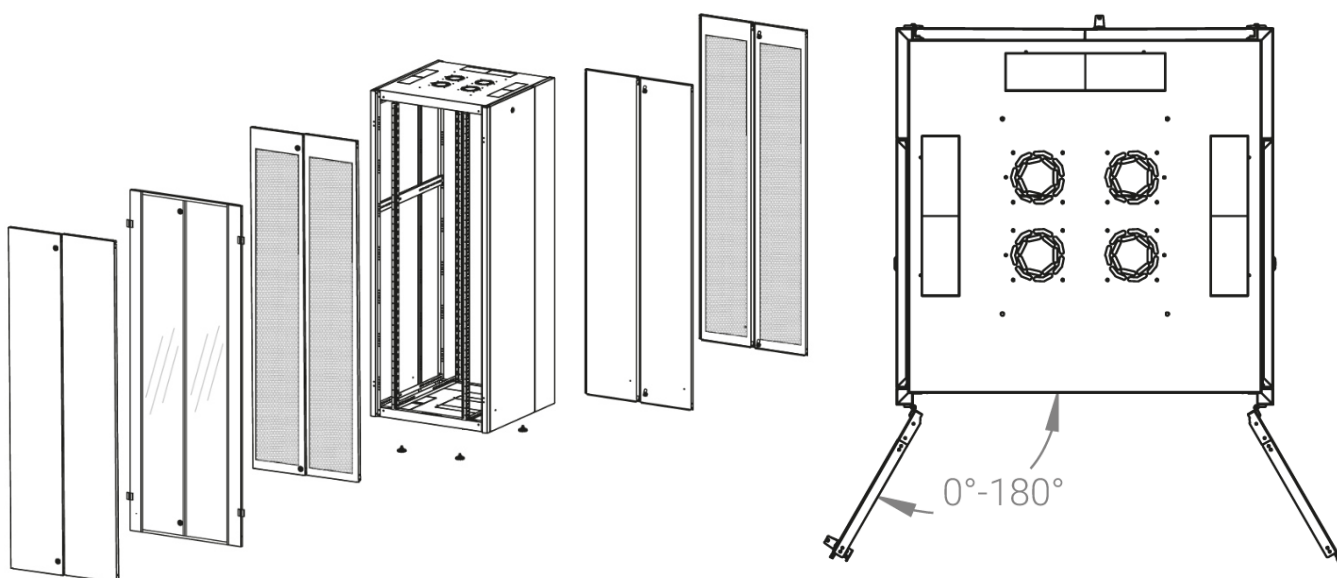

Ширина: 800 мм.

Глубина: 800 мм.

Максимальная/стандартная/минимальная полезная глубина: 740/570/370 мм.

Высота U: 32.

Комплектация передних дверей: распашные с тонированным ударопрочным стеклом.

Замки передних и задних дверей: цилиндрические сверху и снизу по 2 шт. на каждой стороне.

Степень защиты по IP: 20

Климатическое исполнение: от -10 до +75 °С УХЛ 4.2 по ГОСТ 15150-69

Цветовое исполнение: черный RAL 9005.

Цвет вставки на стеклянных дверях: RAL 5026.

В комплект поставки входит: комплект регулируемых опорных ножек; комплект проводов заземления; 4 шт. 19" оцинкованных монтажных направляющих; несущие вертикальные опорные продольные и поперечные опорные части конструктива; кронштейны для монтажных направляющих, 2 передних и 2 задних двери; боковые быстросъемные стенки; верх и дно шкафа; комплект крепежа для сборки шкафа; инструкция по сборке; паспорт на изделие.

Конструктив поставляется в разобранном виде в картонной упаковке. Количество мест: 1

вид сбоку

вид спереди

вид сзади

вид спереди без  
дверей

вид сбоку без  
боковых панелей

Макс./стандарт./мин  
расстояние для размещения  
оборудования.

Посадочные места под щеточный  
кабельный ввод (поставляется отдельное)

Быстросъемные  
боковые стенки с  
замком

напольные шкафы 19", Ш800мм x Г800мм			
Описание	Габариты ШxГxВ	К-во в комплекте	*Высота в мм, общая без ножек и/или роликов, цоколя
Напольные шкафы 19" 32U, Ш800мм x Г800мм	800x800x1566	1	1536