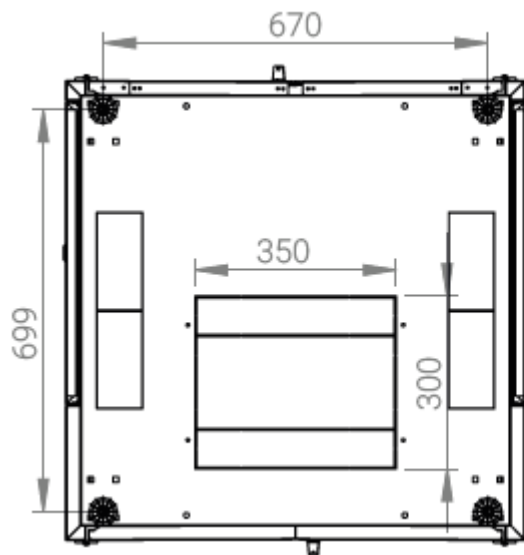

Ширина: 800 мм.

Глубина: 800 мм.

Максимальная/стандартная/минимальная полезная глубина: 740/570/370 мм.

Высота U: 32.

Комплектация передних дверей: распашные с тонированным ударопрочным стеклом.

Замки передних и задних дверей: цилиндрические сверху и снизу по 2 шт. на каждой стороне.

Конструктив поставляется в разобранном виде в картонной упаковке. Количество мест: 1

вид сбоку

вид спереди

вид сзади

вид спереди без  
дверей

вид сбоку без  
боковых панелей

Макс./стандарт./мин  
расстояние для размещения  
оборудования.

Посадочные места под щеточный  
кабельный ввод (поставляется отдельное)

Быстросъемные  
боковые стенки с  
замком

напольные шкафы 19", Ш800мм x Г800мм			
Описание	Габариты ШxГxВ	К-во в комплекте	*Высота в мм, общая без ножек и/или роликов, цоколя
Напольные шкафы 19" 32U, Ш800мм x Г800мм	800x800x1566	1	1536

Высота, U	Исполнение передней двери	Габариты упаковки, ШxГxВ, мм	Вес нетто, кг	Вес брутто, кг
32	стекло	850x300x1620	73,2	83,2