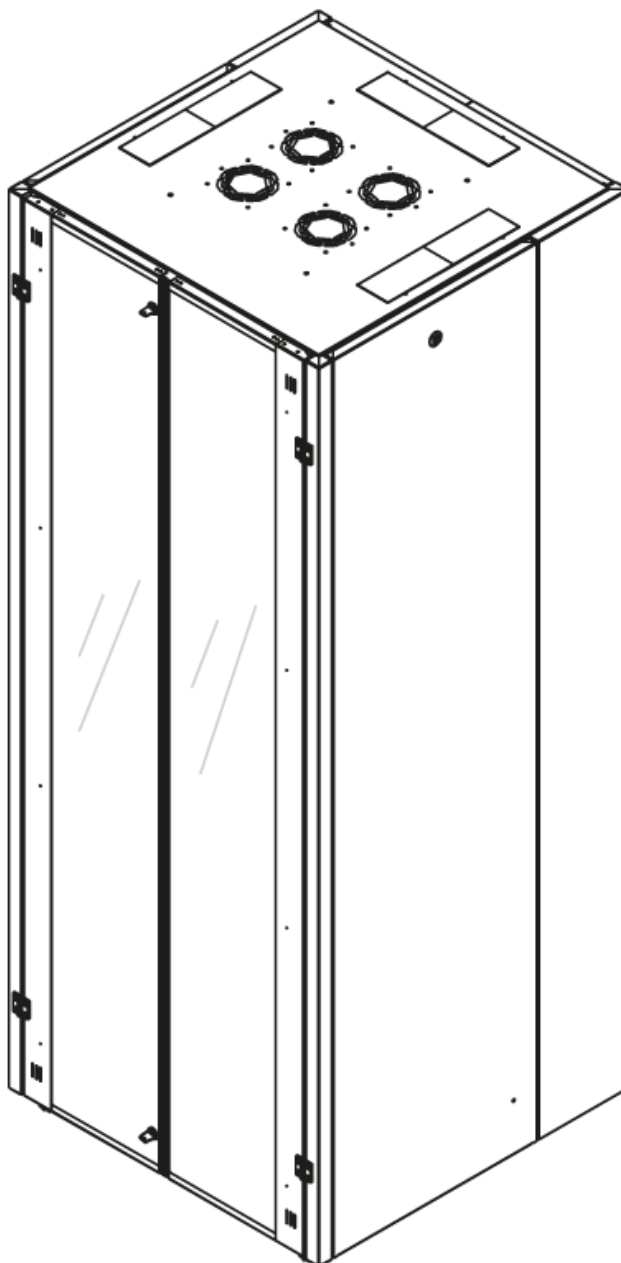

# DATAREX

Паспорт  
DR-738321

Шкаф напольный, телекоммуникационный 19", 32U 800x800, двойная передняя дверь стекло, двойная задняя металлическая дверь, черный

Распределенная нагрузка: до 600 кг на роликах, базовая 900 кг на опорных ножках.

Ширина: 800 мм.

Глубина: 800 мм.

Максимальная/стандартная/минимальная полезная глубина: 740/570/370 мм.

Высота U: 32.

Комплектация передних дверей: распашные с тонированным ударопрочным стеклом.

Замки передних и задних дверей: цилиндрические сверху и снизу по 2 шт. на каждой стороне.

Угол открытия передней и задних дверей: 180°

Боковые стенки: быстросъемные цельнометаллические с цилиндрическим замком.

Комплектация задних дверей: распашные цельнометаллические.

Совместимость ключей: полная, ключ подходит ко всем замкам всех типов шкафов DATAREX.

Степень защиты по IP: 20

Климатическое исполнение: от -10 до +75 °С УХЛ 4.2 по ГОСТ 15150-69

Цветовое исполнение: черный RAL 9005.

Цвет вставки на стеклянных дверях: RAL 5026.

В комплект поставки входит: комплект регулируемых опорных ножек; комплект проводов заземления; 4 шт. 19" оцинкованных монтажных направляющих; несущие вертикальные опорные продольные и поперечные опорные части конструктива; кронштейны для монтажных направляющих, 2 передних и 2 задних двери; боковые быстросъемные стенки; верх и дно шкафа; комплект крепежа для сборки шкафа; инструкция по сборке; паспорт на изделие.