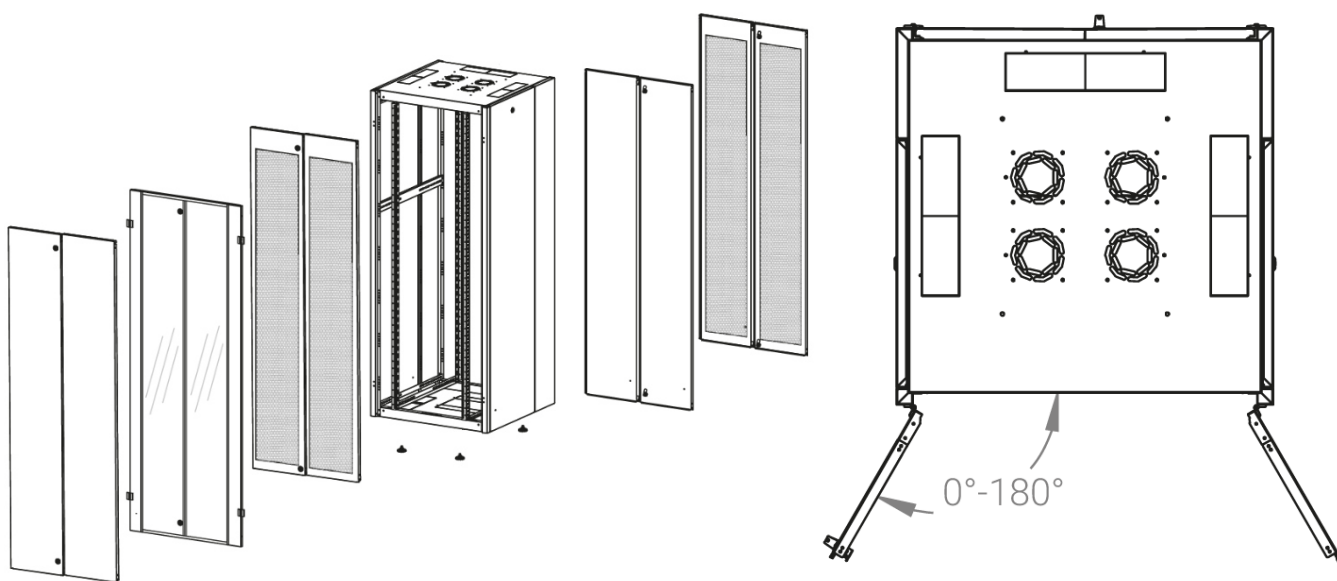

Ширина: 800 мм.

Глубина: 800 мм.

Максимальная/стандартная/минимальная полезная глубина: 740/570/370 мм.

Высота U: 26.

Комплектация передних дверей: распашные с тонированным ударопрочным стеклом.

Замки передних и задних дверей: цилиндрические сверху и снизу по 2 шт. на каждой стороне.

Степень защиты по IP: 20

Климатическое исполнение: от -10 до +75 °С УХЛ 4.2 по ГОСТ 15150-69

Цветовое исполнение: черный RAL 9005.

Цвет вставки на стеклянных дверях: RAL 5026.

В комплект поставки входит: комплект регулируемых опорных ножек; комплект проводов заземления; 4 шт. 19" оцинкованных монтажных направляющих; несущие вертикальные опорные продольные и поперечные опорные части конструктива; кронштейны для монтажных направляющих, 2 передних и 2 задних двери; боковые быстросъемные стенки; верх и дно шкафа; комплект крепежа для сборки шкафа; инструкция по сборке; паспорт на изделие.

Конструктив поставляется в разобранном виде в картонной упаковке. Количество мест: 1

вид сбоку

вид спереди

вид сзади

вид спереди без
дверей

вид сбоку без
боковых панелей

Посадочные места под щеточный
кабельный ввод (поставляется отдельное)

Быстросъемные
боковые стенки с
замком

напольные шкафы 19", Ш800мм x Г800мм			
Описание	Габариты ШxГxВ	К-во в комплекте	*Высота в мм, общая без ножек и/или роликов, цоколя
Напольные шкафы 19" 26U, Ш800мм x Г800мм	800x800x1299	1	1269