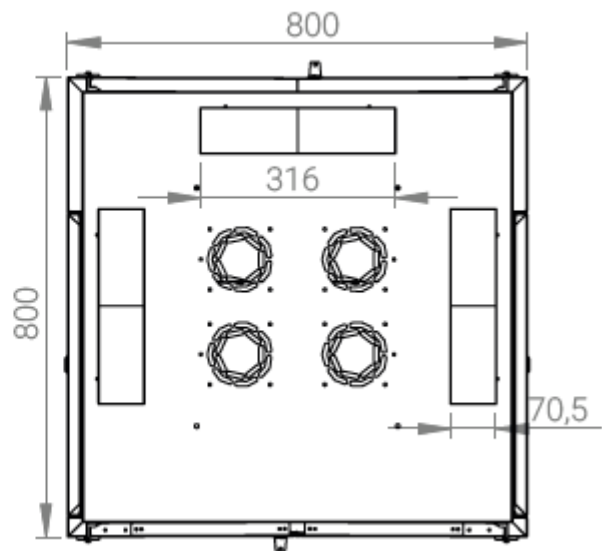

Ширина: 800 мм.

Глубина: 800 мм.

Максимальная/стандартная/минимальная полезная глубина: 740/570/370 мм.

Высота U: 26.

Комплектация передних дверей: распашные с тонированным ударопрочным стеклом.

Замки передних и задних дверей: цилиндрические сверху и снизу по 2 шт. на каждой стороне.

Конструктив поставляется в разобранном виде в картонной упаковке. Количество мест: 1

вид сбоку

вид спереди

вид сзади

вид спереди без
дверей

вид сбоку без
боковых панелей

Посадочные места под щеточный
кабельный ввод (поставляется отдельное)

Быстросъемные
боковые стенки с
замком

напольные шкафы 19", Ш800мм x Г800мм			
Описание	Габариты ШxГxВ	К-во в комплекте	*Высота в мм, общая без ножек и/или роликов, цоколя
Напольные шкафы 19" 26U, Ш800мм x Г800мм	800x800x1299	1	1269

Высота, U	Исполнение передней двери	Габариты упаковки, ШxГxВ, мм	Вес нетто, кг	Вес брутто, кг
26	стекло	850x300x1350	61,2	69,2