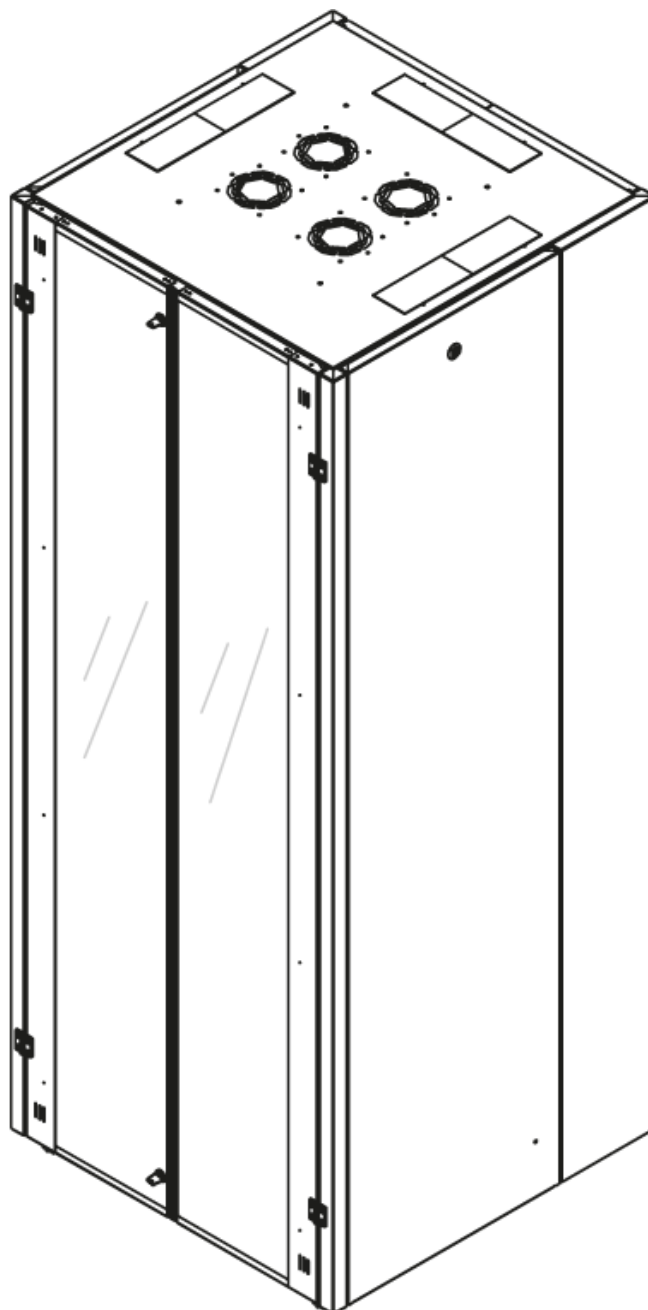

DATAREX

Паспорт
DR-738221

Шкаф напольный, телекоммуникационный 19", 26U 800x800, двойная передняя дверь стекло, двойная задняя металлическая дверь, черный

Распределенная нагрузка: до 600 кг на роликах, базовая 900 кг на опорных ножках.

Ширина: 800 мм.

Глубина: 800 мм.

Максимальная/стандартная/минимальная полезная глубина: 740/570/370 мм.

Высота U: 26.

Комплектация передних дверей: распашные с тонированным ударопрочным стеклом.

Замки передних и задних дверей: цилиндрические сверху и снизу по 2 шт. на каждой стороне.

Угол открытия передних и задних дверей: 180°

Боковые стенки: быстросъемные цельнометаллические с цилиндрическим замком.

Комплектация задних дверей: распашные цельнометаллические.

Совместимость ключей: полная, ключ подходит ко всем замкам всех типов шкафов DATAREX.

Конструктив поставляется в разобранном виде в картонной упаковке. Количество мест: 1

вид сбоку

вид спереди

вид сзади

вид спереди без
дверей

вид сбоку без
боковых панелей

Посадочные места под щеточный
кабельный ввод (поставляется отдельное)