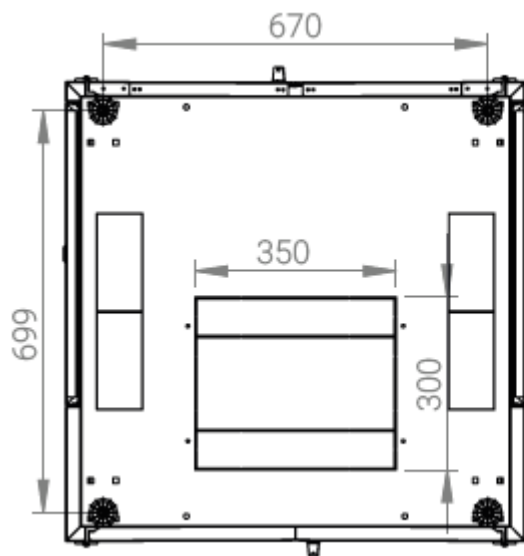

Ширина: 800 мм.

Глубина: 800 мм.

Максимальная/стандартная/минимальная полезная глубина: 740/570/370 мм.

Высота U: 26.

Комплектация передних дверей: распашные с тонированным ударопрочным стеклом.

Замки передних и задних дверей: цилиндрические сверху и снизу по 2 шт. на каждой стороне.

Конструктив поставляется в разобранном виде в картонной упаковке. Количество мест: 1

вид сбоку

вид спереди

вид сзади

вид спереди без
дверей

вид сбоку без
боковых панелей

Посадочные места под щеточный
кабельный ввод (поставляется отдельное)

Быстросъемные
боковые стенки с
замком

напольные шкафы 19", Ш800мм x Г800мм			
Описание	Габариты ШxГxВ	К-во в комплекте	*Высота в мм, общая без ножек и/или роликов, цоколя
Напольные шкафы 19" 26U, Ш800мм x Г800мм	800x800x1299	1	1269

Высота, U	Исполнение передней двери	Габариты упаковки, ШxГxВ, мм	Вес нетто, кг	Вес брутто, кг
26	стекло	850x300x1350	61,2	69,2