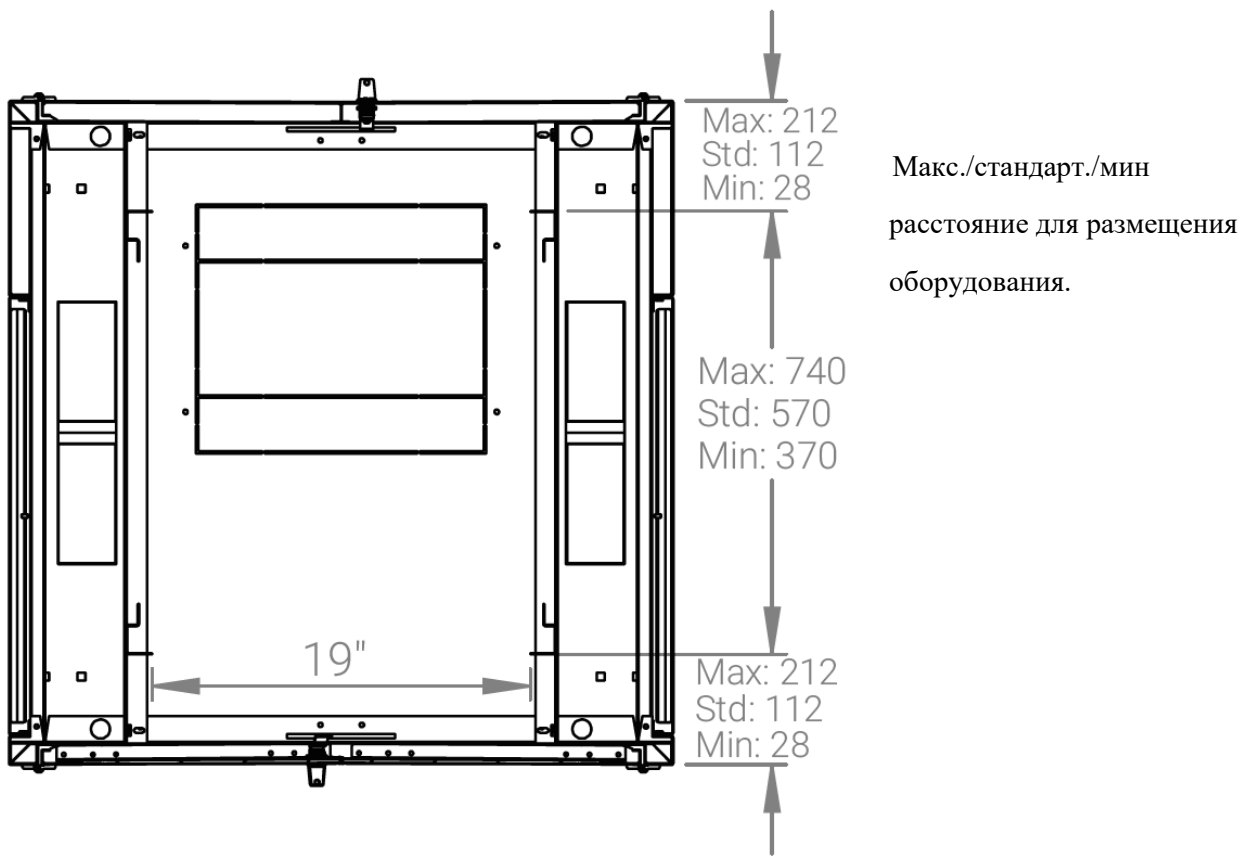

Ширина: 800 мм.

Глубина: 800 мм.

Максимальная/стандартная/минимальная полезная глубина: 740/570/370 мм.

Высота U: 26.

Комплектация передних дверей: распашные с тонированным ударопрочным стеклом.

Замки передних и задних дверей: цилиндрические сверху и снизу по 2 шт. на каждой стороне.

Степень защиты по IP: 20

Климатическое исполнение: от -10 до +75 °С УХЛ 4.2 по ГОСТ 15150-69

Цветовое исполнение: черный RAL 9005.

Цвет вставки на стеклянных дверях: RAL 5026.

В комплект поставки входит: комплект регулируемых опорных ножек; комплект проводов заземления; 4 шт. 19" оцинкованных монтажных направляющих; несущие вертикальные опорные продольные и поперечные опорные части конструктива; кронштейны для монтажных направляющих, 2 передних и 2 задних двери; боковые быстросъемные стенки; верх и дно шкафа; комплект крепежа для сборки шкафа; инструкция по сборке; паспорт на изделие.

Конструктив поставляется в разобранном виде в картонной упаковке. Количество мест: 1

вид сбоку

вид спереди

вид сзади

вид спереди без
дверей

вид сбоку без
боковых панелей

Посадочные места под щеточный
кабельный ввод (поставляется отдельное)

Быстросъемные
боковые стенки с
замком

напольные шкафы 19", Ш800мм x Г800мм			
Описание	Габариты ШxГxВ	К-во в комплекте	*Высота в мм, общая без ножек и/или роликов, цоколя
Напольные шкафы 19" 26U, Ш800мм x Г800мм	800x800x1299	1	1269