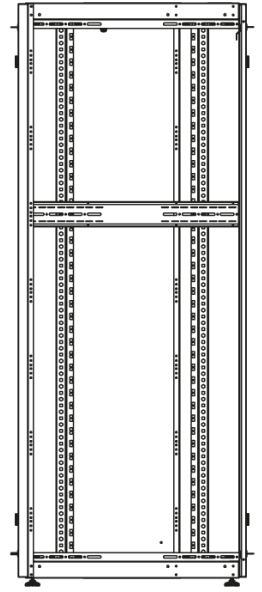

DATAREX

Паспорт
DR-738221

Шкаф напольный, телекоммуникационный 19", 26U 800x800, двойная передняя дверь стекло, двойная задняя металлическая дверь, черный

Распределенная нагрузка: до 600 кг на роликах, базовая 900 кг на опорных ножках.

Конструктив поставляется в разобранном виде в картонной упаковке. Количество мест: 1

вид сбоку

вид спереди

вид сзади

вид спереди без
дверей

вид сбоку без
боковых панелей

Посадочные места под щеточный
кабельный ввод (поставляется отдельное)

Быстросъемные
боковые стенки с
замком

напольные шкафы 19", Ш800мм x Г800мм			
Описание	Габариты ШxГxВ	К-во в комплекте	*Высота в мм, общая без ножек и/или роликов, цоколя
Напольные шкафы 19" 26U, Ш800мм x Г800мм	800x800x1299	1	1269

Высота, U	Исполнение передней двери	Габариты упаковки, ШxГxВ, мм	Вес нетто, кг	Вес брутто, кг
26	стекло	850x300x1350	61,2	69,2