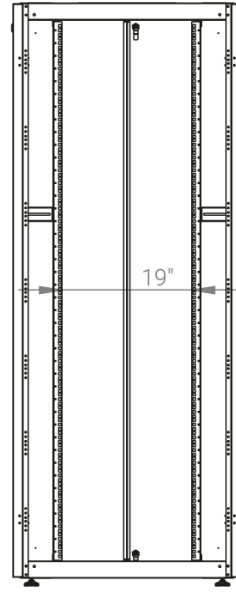

Ширина: 800 мм.

Глубина: 800 мм.

Максимальная/стандартная/минимальная полезная глубина: 740/570/370 мм.

Высота U: 26.

Комплектация передних дверей: распашные с тонированным ударопрочным стеклом.

Замки передних и задних дверей: цилиндрические сверху и снизу по 2 шт. на каждой стороне.

Конструктив поставляется в разобранном виде в картонной упаковке. Количество мест: 1

вид сбоку

вид спереди

вид сзади

вид спереди без
дверей

вид сбоку без
боковых панелей

Посадочные места под щеточный
кабельный ввод (поставляется отдельное)

Быстросъемные
боковые стенки с
замком

напольные шкафы 19", Ш800мм x Г800мм			
Описание	Габариты ШxГxВ	К-во в комплекте	*Высота в мм, общая без ножек и/или роликов, цоколя
Напольные шкафы 19" 26U, Ш800мм x Г800мм	800x800x1299	1	1269

Высота, U	Исполнение передней двери	Габариты упаковки, ШxГxВ, мм	Вес нетто, кг	Вес брутто, кг
26	стекло	850x300x1350	61,2	69,2