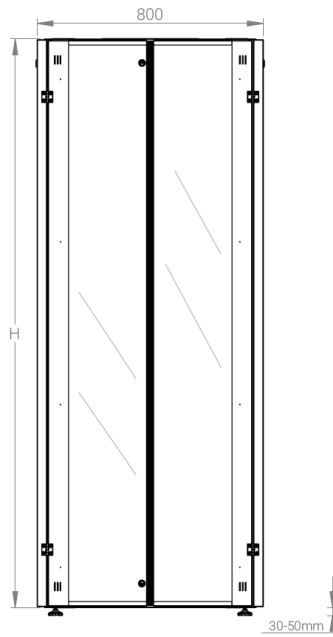

вид спереди