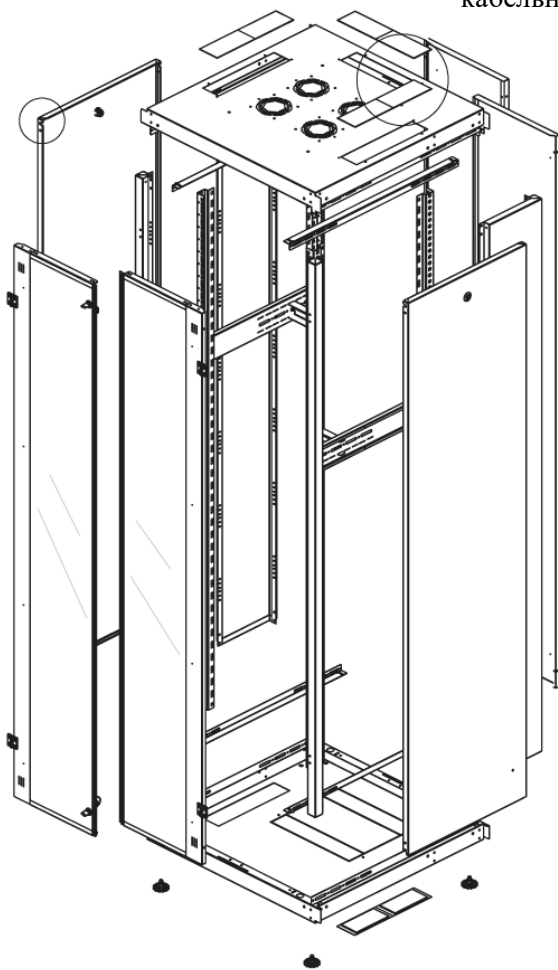

DATAREX

Паспорт
DR-738221

Шкаф напольный, телекоммуникационный 19", 26U 800x800, двойная передняя дверь стекло, двойная задняя металлическая дверь, черный

Распределенная нагрузка: до 600 кг на роликах, базовая 900 кг на опорных ножках.

Ширина: 800 мм.

Глубина: 800 мм.

Максимальная/стандартная/минимальная полезная глубина: 740/570/370 мм.

Высота U: 26.

Комплектация передних дверей: распашные с тонированным ударопрочным стеклом.

Замки передних и задних дверей: цилиндрические сверху и снизу по 2 шт. на каждой стороне.

Конструктив поставляется в разобранном виде в картонной упаковке. Количество мест: 1

вид сбоку

вид спереди

вид сзади

вид спереди без
дверей

вид сбоку без
боковых панелей

Посадочные места под щеточный
кабельный ввод (поставляется отдельное)

Быстросъемные
боковые стенки с
замком

напольные шкафы 19", Ш800мм x Г800мм			
Описание	Габариты ШxГxВ	К-во в комплекте	*Высота в мм, общая без ножек и/или роликов, цоколя
Напольные шкафы 19" 26U, Ш800мм x Г800мм	800x800x1299	1	1269