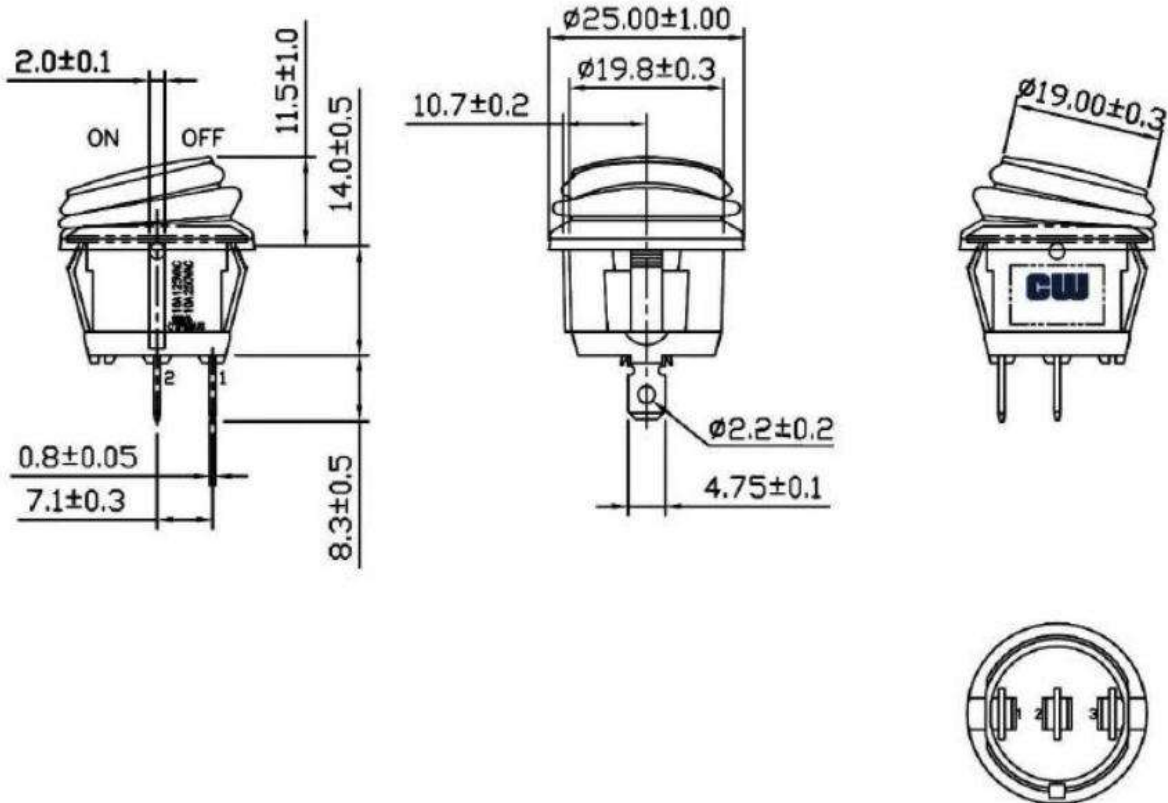

# Переключатель клавишный KCD8B-11-BB герметичный

Артикул Q-2290

## Характеристики

Напряжение до	250V AC
Ток до	6A
Количество контактов	2шт, тип T
Коммутация	с фиксацией ON-OFF

**MATERIAL:**

Frame: Black, Nylon 66 (94-V2)

Actuator: Black, PC (94-V2)

Waterproof Rubber: Black, Silicone

Terminals: Silver plated, Copper alloy

Hot Stamping: None

Waterproof: IP65