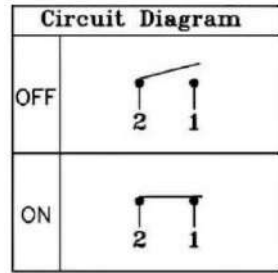

## Характеристики

Напряжение до	250V AC
Ток до	6A
Количество контактов	2шт, тип T
Коммутация	с фиксацией ON-OFF

**MATERIAL:**

Frame: Black, Nylon 66 (94-V2)

Actuator: Black, PC (94-V2)

Waterproof Rubber: Black, Silicone