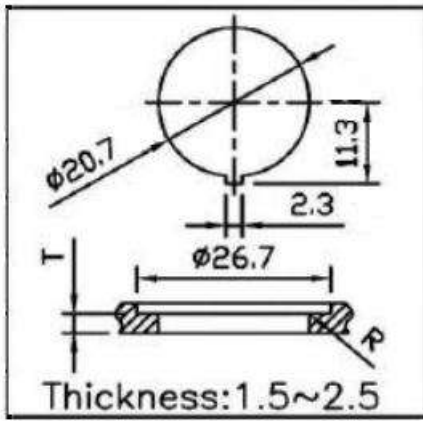

## Характеристики

Напряжение до	250V AC
Ток до	6A
Количество контактов	2шт, тип T
Коммутация	с фиксацией ON-OFF

**MATERIAL:**

Frame: Black, Nylon 66 (94-V2)

Actuator: Black, PC (94-V2)

Waterproof Rubber: Black, Silicone