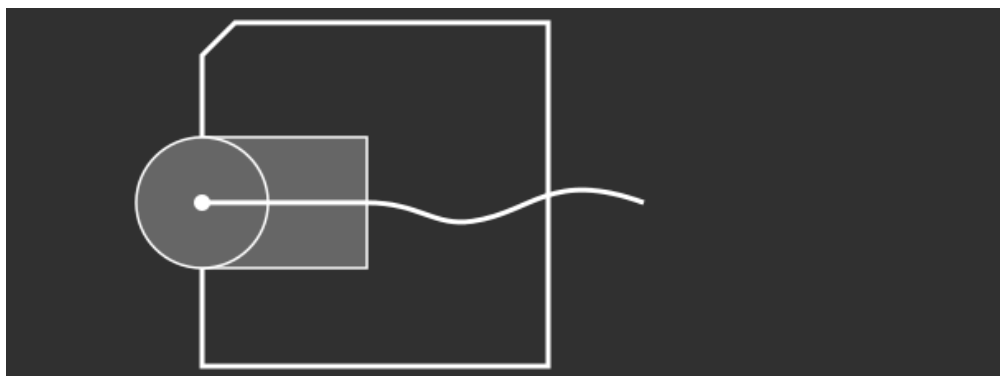

## [Tibbit #37: RF разъем](#)

Разъем для подключения радио-антенны

**Форм-фактор: C1**

**Детальное описание.**

Разъем для подключения внешней радиочастотной (RF) антенны. Используется для усиления WiFi сигнала.