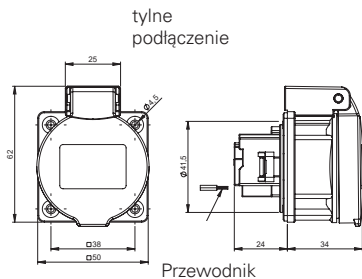

PCE

Gniazda wtyczkowe wersja szwajcarska T13 i T23

Nr kat. **1313-0bc; 1323-0bc**

1313-0bc

1323-0bc

- zaciski śrubowe
- tworzywo sztuczne: PA6
- styki: pokryte niklem

Connection
to the future

1313-0bc - 10 Amp - **T13 tylne podłączenie** Kołnierz: 50 x 50
czarne (klapka niebieska), z przestoną

1323-0bc **16 Amp - T23 tylne podłączenie** Kołnierz: 50 x 50
czarne (klapka niebieska), z przestoną

IP55 bryzgoszczelne

pyłoszczelne

Wymiary:

	10 Amp	16 Amp
Styki	2P + E	2P + E
Waga [g]	58	58

PCE Polska Sp. z o. o.