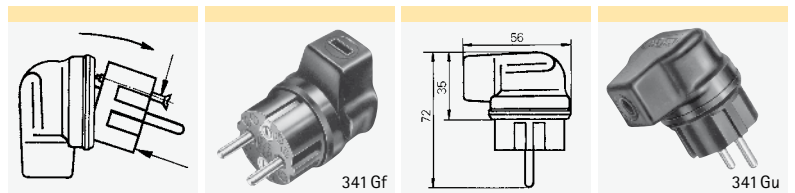

Vollgummi-Steckverbindungen 16A, 250V~ / solid rubber connectors

VG-Stecker 341 - Industrierausführung, groß - DIN 49 441 / VDE 0620

SR plugs 341 - industrial design, large

Vollgummi-Stecker solid rubber plug

- Schutzkontakt
protective contact
- Flächenklemmen
screw terminal
- bis up to H07RN-F3G2,5
- Schnappverrastung
beaded edge
- 2-fache Frontverschraubung
two front-screws

Art-Nr.	Bezeichnung	IP	⚡	⊕	⊖	Bemerkungen / comments	VE
341 Gu	Vollgummi-Stecker	44	•	•			20
0.341 Gu	Vollgummi-Stecker	44	•	•	•	belgisch-französisches System / belgium-french system	10

VG-Winkelstecker SR angel plug

- Schutzkontakt
protective contact
- Flächenklemmen
screw terminal
- bis up to H07RN-F3G2,5
- Schnappverrastung
beaded edge
- 2-fache Frontverschraubung
two front-screws

Art-Nr.	Bezeichnung	IP	⚡	⊕	⊖	Bemerkungen / comments	VE
341 Gu/Wi	Vollgummi-Winkelstecker	44	•	•		für Rundkabel / for round cables	10
0.341 Gu/Wi	Vollgummi-Winkelstecker	44	•	•	•	belgisch-französisches System / belgium-french system	10
341 Gf/Wi	Vollgummi-Winkelstecker	44	•	•		für Flachkabel / for flat cables	10
0.341 Gf/Wi	Vollgummi-Winkelstecker	44	•	•	•	belgisch-französisches System / belgium-french system	10

VG-Stecker 342 - Industrierausführung, klein - DIN 49 441 / VDE 0620

SR plugs 342 - industrial design, small

Vollgummi-Stecker solid rubber plug

- Schutzkontakt
protective contact
- Flächenklemmen
screw terminal
- bis up to H07RN-F3G2,5
- Schnappverrastung
beaded edge
- 2-fache Frontverschraubung
two front-screws