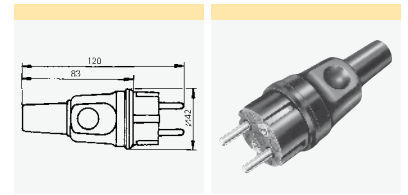

Vollgummi-Steckverbindungen 16A, 250V~ / solid rubber connectors

VG-Stecker 341 - Industrierausführung, groß - DIN 49 441 / VDE 0620

SR plugs 341 - industrial design, large

Vollgummi-Stecker solid rubber plug

- Schutzkontakt
protective contact
- Flächenklemmen
screw terminal
- bis up to H07RN-F3G2,5
- Schnappverrastung
beaded edge
- 2-fache Frontverschraubung
two front-screws

Art-Nr.	Bezeichnung	IP	⚡	⊕	⊖	Bemerkungen / comments	VE
341 Gu	Vollgummi-Stecker	44	•	•			20
0.341 Gu	Vollgummi-Stecker	44	•	•	•	belgisch-französisches System / belgium-french system	10

VG-Winkelstecker SR angel plug

- Schutzkontakt
protective contact
- Flächenklemmen
screw terminal
- bis up to H07RN-F3G2,5
- Schnappverrastung
beaded edge
- 2-fache Frontverschraubung
two front-screws

Art-Nr.	Bezeichnung	IP	⚡	⊕	⊖	Bemerkungen / comments	VE
341 Gu/Wi	Vollgummi-Winkelstecker	44	•	•		für Rundkabel / for round cables	10
0.341 Gu/Wi	Vollgummi-Winkelstecker	44	•	•	•	belgisch-französisches System / belgium-french system	10
341 Gf/Wi	Vollgummi-Winkelstecker	44	•	•		für Flachkabel / for flat cables	10
0.341 Gf/Wi	Vollgummi-Winkelstecker	44	•	•	•	belgisch-französisches System / belgium-french system	10

VG-Stecker 342 - Industrierausführung, klein - DIN 49 441 / VDE 0620

SR plugs 342 - industrial design, small

Vollgummi-Stecker solid rubber plug

- Schutzkontakt
protective contact
- Flächenklemmen
screw terminal
- bis up to H07RN-F3G2,5
- Schnappverrastung
beaded edge
- 2-fache Frontverschraubung
two front-screws