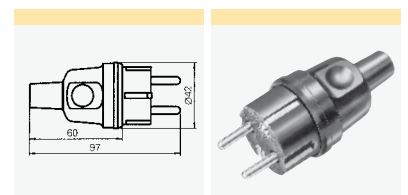

Vollgummi-Steckverbindungen 16A, 250V~ / solid rubber connectors

VG-Stecker 341 - Industrierausführung, groß - DIN 49 441 / VDE 0620

SR plugs 341 - industrial design, large

Vollgummi-Stecker solid rubber plug

- Schutzkontakt
protective contact
- Flächenklemmen
screw terminal
- bis up to H07RN-F3G2,5
- Schnappverrastung
beaded edge
- 2-fache Frontverschraubung
two front-screws

Art-Nr.	Bezeichnung	IP	⚡	⊕	⊖	Bemerkungen / comments	VE
341 Gu	Vollgummi-Stecker	44	•	•			20
0.341 Gu	Vollgummi-Stecker	44	•	•	•	belgisch-französisches System / belgium-french system	10

VG-Winkelstecker SR angel plug

- Schutzkontakt
protective contact
- Flächenklemmen
screw terminal
- bis up to H07RN-F3G2,5
- Schnappverrastung
beaded edge
- 2-fache Frontverschraubung
two front-screws

Art-Nr.	Bezeichnung	IP	⚡	⊕	⊖	Bemerkungen / comments	VE
341 Gu/Wi	Vollgummi-Winkelstecker	44	•	•		für Rundkabel / for round cables	10
0.341 Gu/Wi	Vollgummi-Winkelstecker	44	•	•	•	belgisch-französisches System / belgium-french system	10
341 Gf/Wi	Vollgummi-Winkelstecker	44	•	•		für Flachkabel / for flat cables	10
0.341 Gf/Wi	Vollgummi-Winkelstecker	44	•	•	•	belgisch-französisches System / belgium-french system	10

VG-Stecker 342 - Industrierausführung, klein - DIN 49 441 / VDE 0620

SR plugs 342 - industrial design, small

Vollgummi-Stecker solid rubber plug

- Schutzkontakt
protective contact
- Flächenklemmen
screw terminal
- bis up to H07RN-F3G2,5
- Schnappverrastung
beaded edge
- 2-fache Frontverschraubung
two front-screws