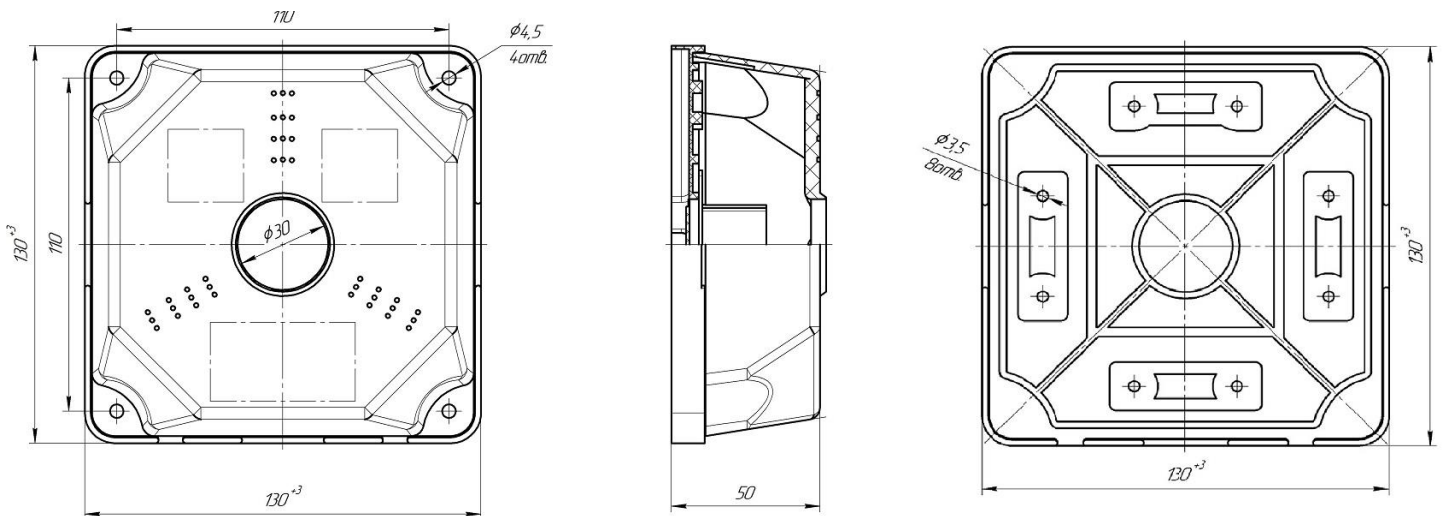

Габаритные и присоединительные размеры показаны на рис. 1

## Технические характеристики

- Способ монтажа - накладной
- Степень защиты - IP66 по ГОСТ14254
- Материал - ударопрочный пластик
- Температура окружающей среды – от минус 50 до +60°С.
- Размер - 130x130x50 мм.
- Масса – не более 0,2кг
- Срок службы – не менее 10лет
- Упаковка в коробку - 16шт

Рис.1. Габаритные и присоединительные размеры монтажной коробки «МК+Видео»