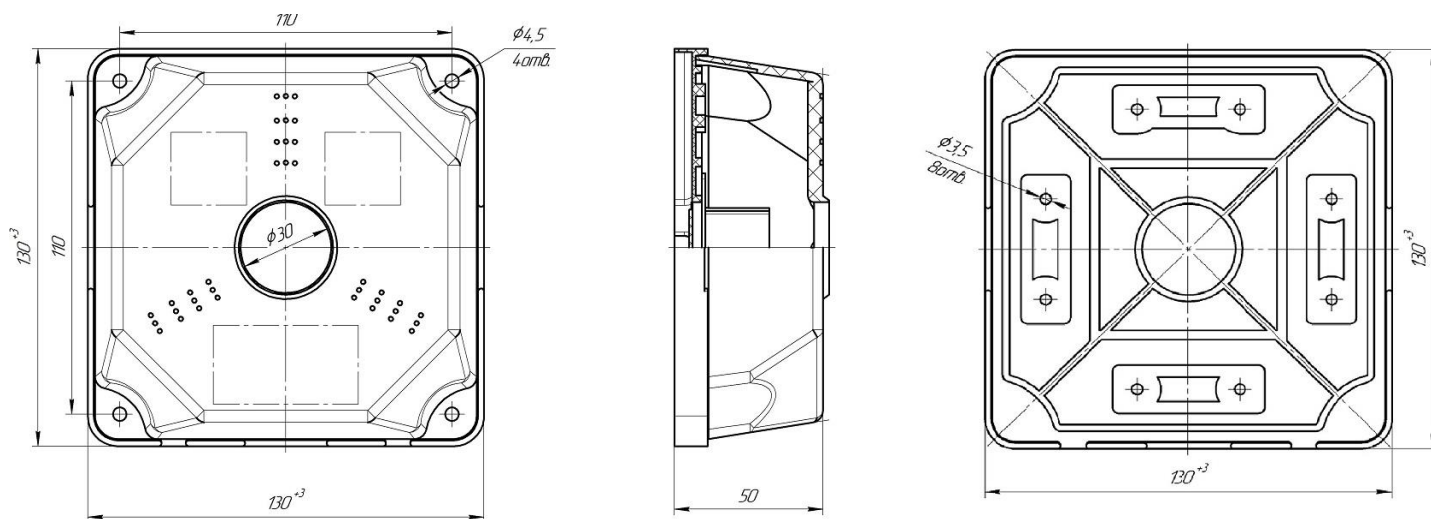

Габаритные и присоединительные размеры показаны на рис. 1

## Технические характеристики

- Способ монтажа - накладной
- Степень защиты - IP66 по ГОСТ14254
- Материал - ударопрочный пластик
- Температура окружающей среды – от минус 50 до +60°С.
- Размер - 130x130x50 мм.
- Масса – не более 0,2кг
- Срок службы – не менее 10лет
- Упаковка в коробку - 16шт

Рис.1. Габаритные и присоединительные размеры монтажной коробки «МК+Видео»